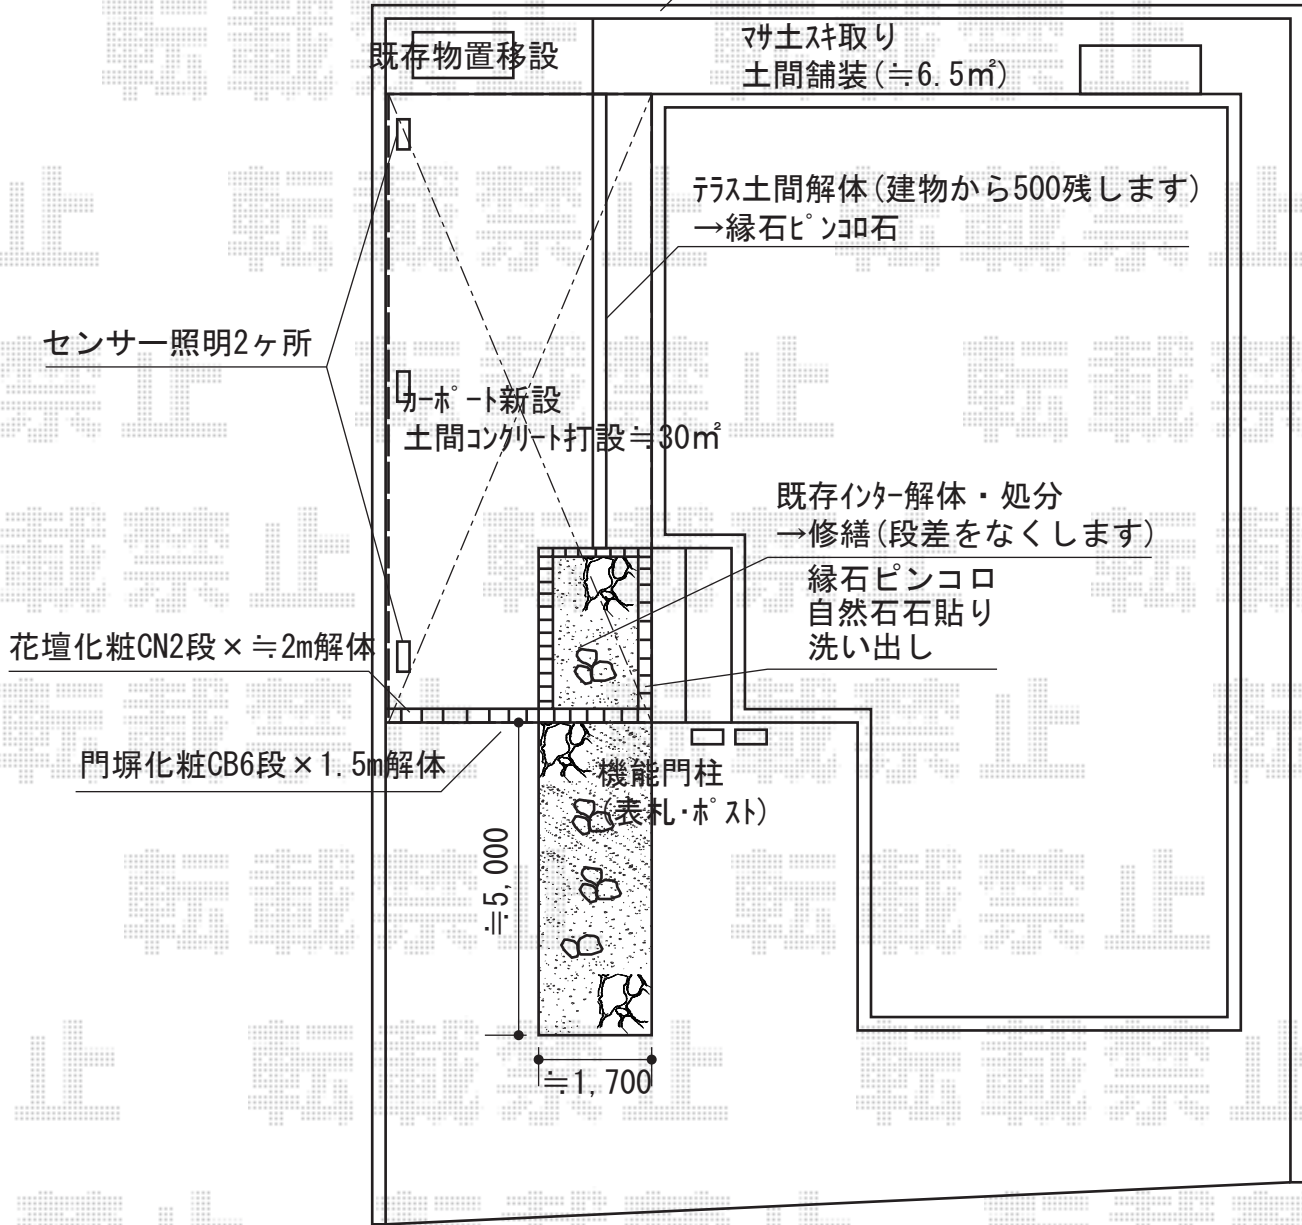

カーポート・フェンス 施工概略図

CB解体5段 × ≒14m
→化粧CB5段+フェンス(高さ=1,000)

YKK AP シンプルモダンフェンス W6型 自由柱タイプ
 本体1枚(W×H)=(1,975mm×1,000mm) (¥35,800) ×7枚
 自由柱:T100(¥5,000) ×9本
 目隠しコーナー継手:T100 (¥3,500) ×1セット
 エンドキャップ:(¥600) ×1セット
 色:パネル/キャラメルチーク 柱/プラチナステン

YKK AP レイナベーカーポートグラン 延長 積雪~20cm対応
 幅=3,479mm
 奥行=6,484mm
 色:プラチナステン
 屋根材:ポリカーボネート(アースブルー)
 柱仕様:標準柱仕様(有効高約2,150mm)

現場状況や作図制限により概略図の内容と多少の違いが生じることがございます。
 施工時は、現場優先とさせて頂きたく思いますので、お立会い頂き、
 最終のご指示のほど、何卒、宜しくお願い致します。