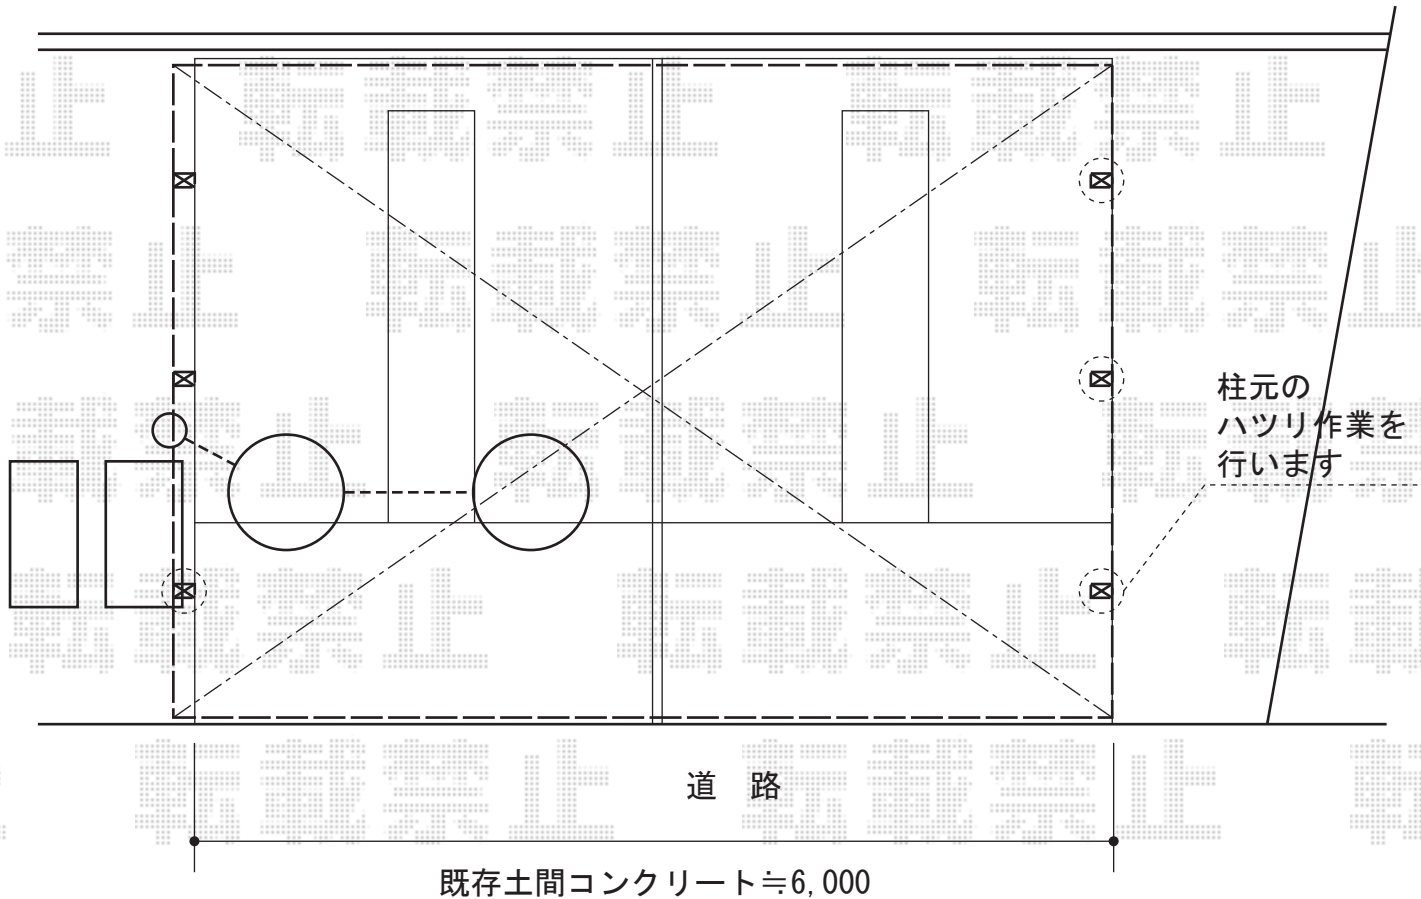

レイナキャップポートグラン M合掌 積雪～20cm対応

YKK AP レイナキャップポートグラン50 M合掌積雪～50cm対応
幅=6,018mm
奥行=5,052mm
色：【仮】プラチナステン
屋根材：【仮】ポリカーボネート（アースブルー）
柱仕様：ハイルーフ柱仕様（有効高 約2,350mm）

現場状況や作図制限により概略図の内容と多少の違いが生じることがございます。
施工時は、現場優先とさせて頂きたく思いますので、お立会い頂き、
最終のご指示のほど、何卒、宜しくお願い致します。