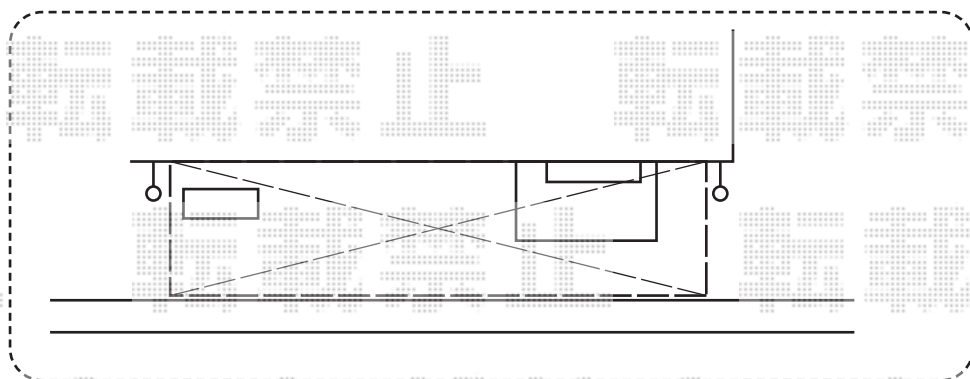

ライザーテラスII F型 テラスタイプ 単体 積雪～20cm対応

トステム ライザーテラスII F型 テラスタイプ 単体 積雪～20cm対応
間口=関東間2.5間（柱芯々4,350mm 屋根幅4,570mm）
出幅=3尺（885mm）
色：ホワイト
屋根材：ポリカーボネート（クリアマット・すりガラス調）
柱仕様：柱位置固定タイプ（柱2本）
施工方法：上止め仕様

現場状況や作図制限により概略図の内容と多少の違いが生じることがございます。
施工時は、現場優先とさせて頂きたく思いますので、お立会い頂き、
最終のご指示のほど、何卒、宜しくお願い致します。