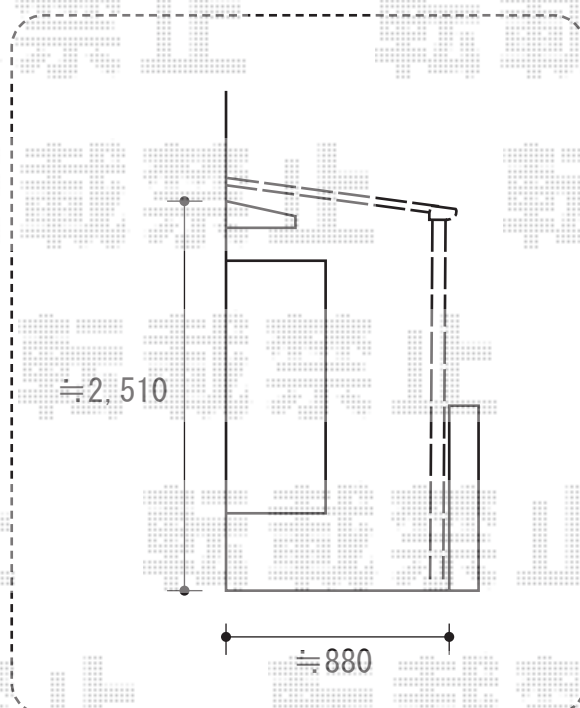

ライザーテラスII F型 テラスタイプ 単体 積雪～20cm対応

トステム ライザーテラスII F型 テラスタイプ 単体 積雪～20cm対応
間口=関東間2.5間（柱芯々4,350mm 屋根幅4,570mm）
出幅=3尺（885mm）
色：ホワイト
屋根材：ポリカーボネート（クリアマット・すりガラス調）
柱仕様：柱位置固定タイプ（柱2本）
施工方法：上止め仕様

現場状況や作図制限により概略図の内容と多少の違いが生じることがございます。
施工時は、現場優先とさせて頂きたく思いますので、お立会い頂き、
最終のご指示のほど、何卒、宜しくお願い致します。