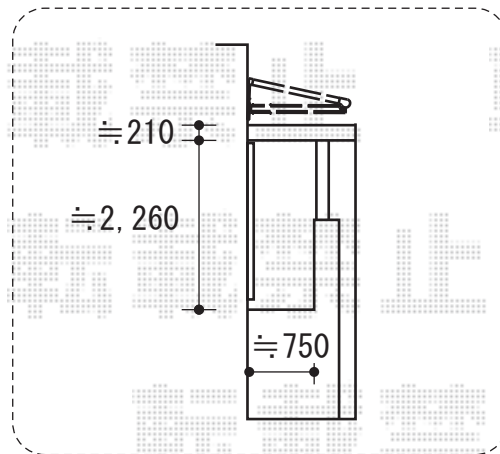

# ライザーテラスII F型 ルーフタイプ 単体 積雪～20cm対応

トステム ライザーテラスII F型 ルーフタイプ 単体 積雪～20cm対応  
間口=関東間1.5間 (方杖芯々2,750mm 屋根幅2,750mm) /  
間口=関東間2.5間通し (方杖芯々4,570mm 屋根幅4,570mm)  
出幅=4尺 (1,185mm)  
色 : シヤイングレー  
屋根材 : ポリカーボネート (クリアマット・すりガラス調)  
柱仕様 : 柱無しタイプ  
施工方法 : 上止め仕様