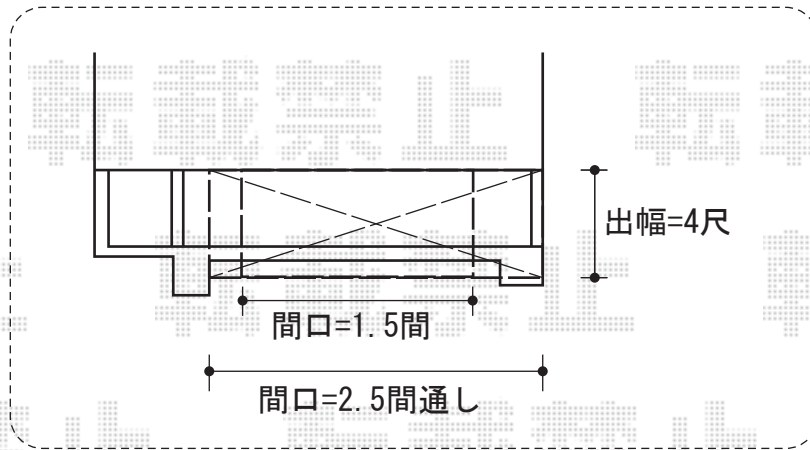

# ライザーテラスII F型 ルーフタイプ 単体 積雪～20cm対応

トステム ライザーテラスII F型 ルーフタイプ 単体 積雪～20cm対応  
間口=関東間1.5間 (方杖芯々2,750mm 屋根幅2,750mm) /  
間口=関東間2.5間通し (方杖芯々4,570mm 屋根幅4,570mm)  
出幅=4尺 (1,185mm)  
色 : シヤイングレー  
屋根材 : ポリカーボネート (クリアマット・すりガラス調)  
柱仕様 : 柱無しタイプ  
施工方法 : 上止め仕様