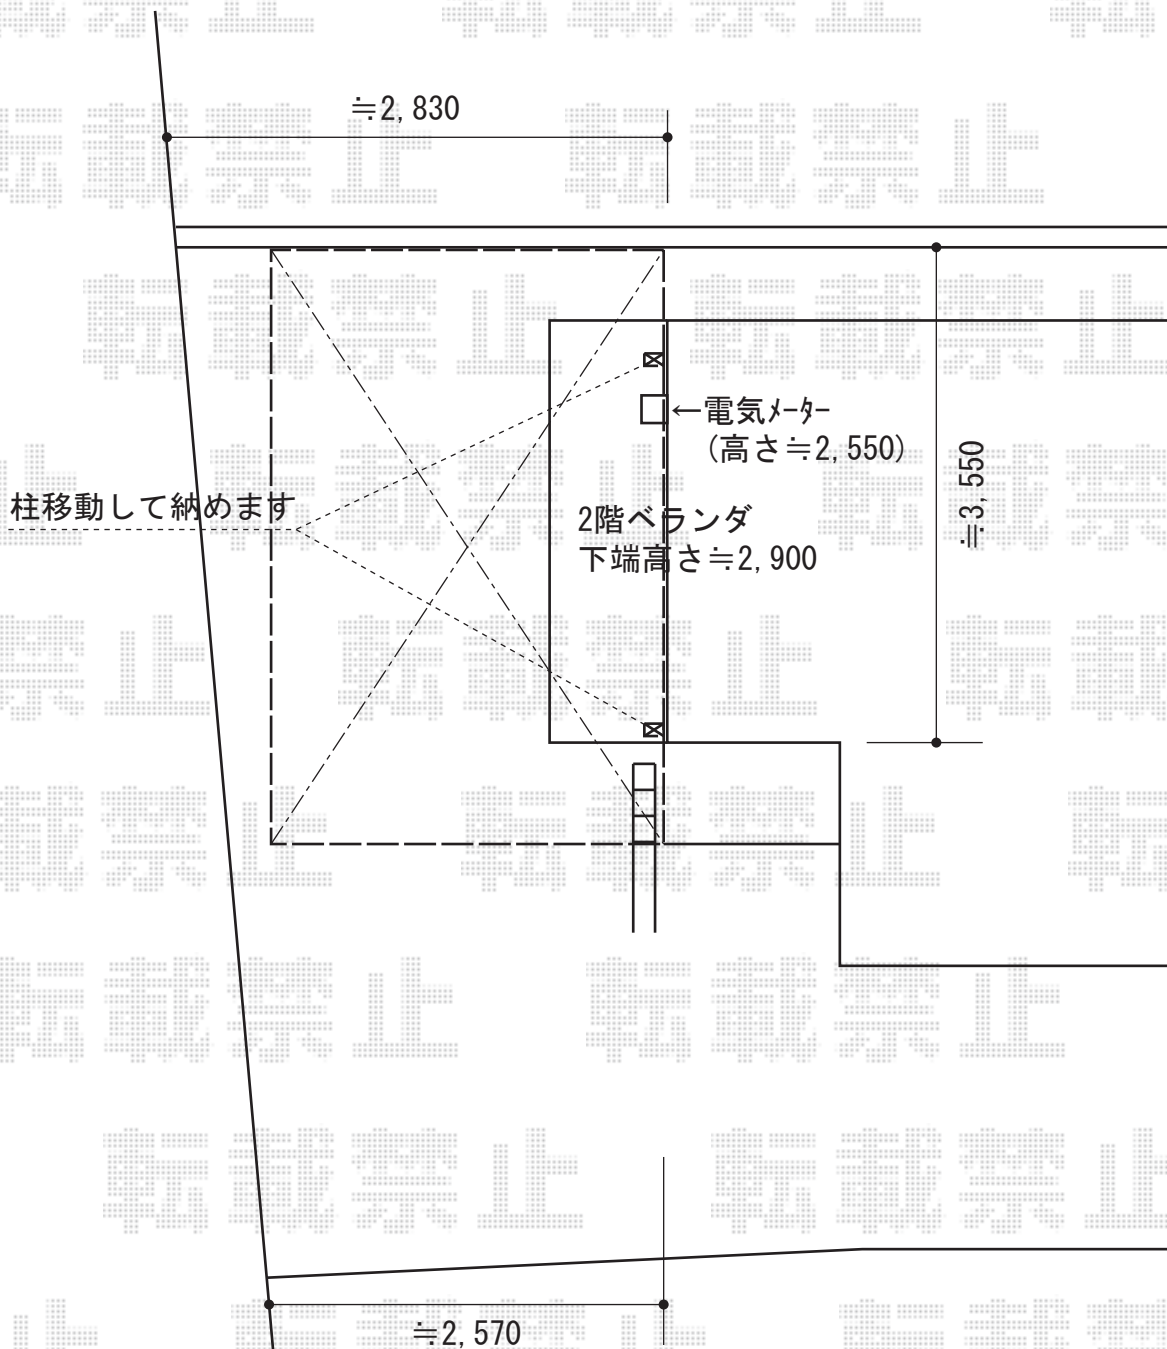

マイリツシュ 前下がり 積雪～20cm対応

三協アルミ マイリツシュ 前下がり 積雪～20cm対応
幅= 2,627mm
奥行= 5,091mm
色: サンシルバー
屋根材: ポリカーボネート (かすみ)
柱仕様: ロング柱仕様 (2,500mm)

現場状況や作図制限により概略図の内容と多少の違いが生じることがございます。
施工時は、現場優先とさせていただきますので、お立会い頂き、
最終のご指示のほど、何卒、宜しくお願い致します。