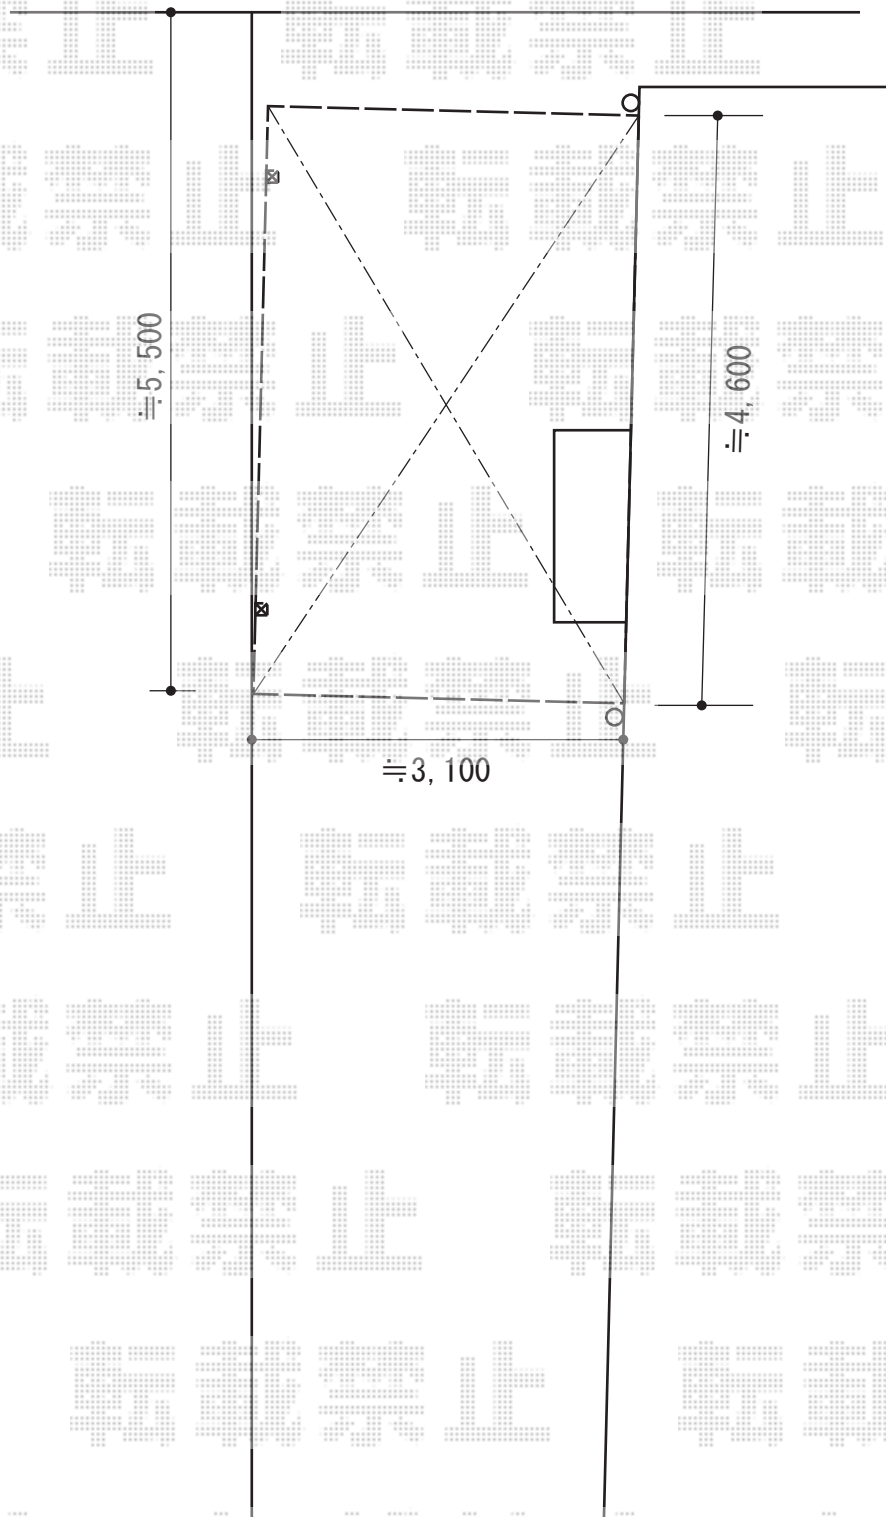

レイナベーカーポートグラン 積雪～20cm対応

YKK AP レйнаベーカーポートグラン積雪～20cm対応
幅=3,005mm
奥行=5,052mm
色：プラチナステン
屋根材：ポリカーボネート（アースブルー）
柱仕様：ハイルーフ柱仕様（有効高 約2,500mm）

現場状況や作図制限により概略図の内容と多少の違いが生じることがございます。
施工時は、現場優先とさせて頂きたく思いますので、お立会い頂き、
最終のご指示のほど、何卒、宜しくお願い致します。