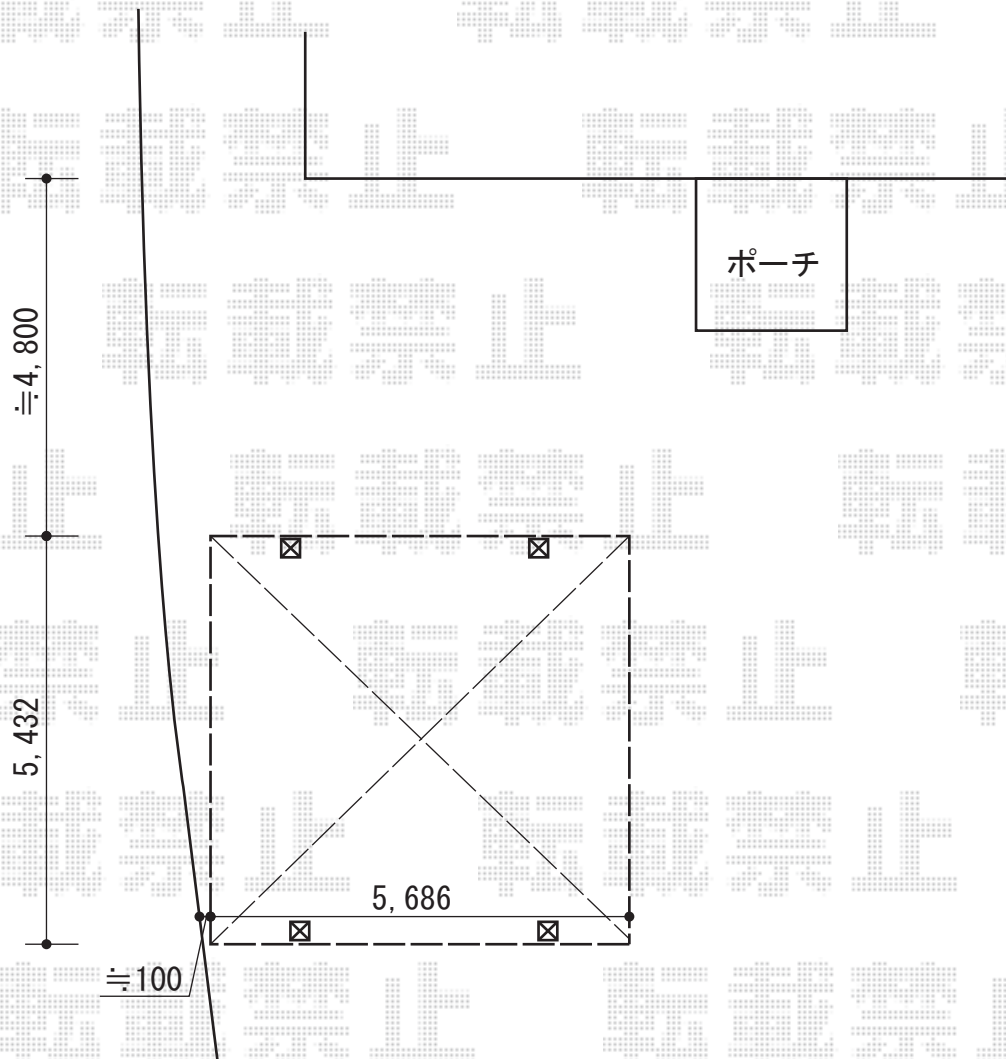

テールポートシグマIII ワイド 積雪～30cm対応

現場状況や作図制限により概略図の内容と多少の違いが生じることがございます。
施工時は、現場優先とさせて頂きたく思いますので、お立会い頂き、
最終のご指示のほど、何卒、宜しくお願い致します。

EX-SHOP
HTTP://WWW.EX-SHOP.NET
担当：都