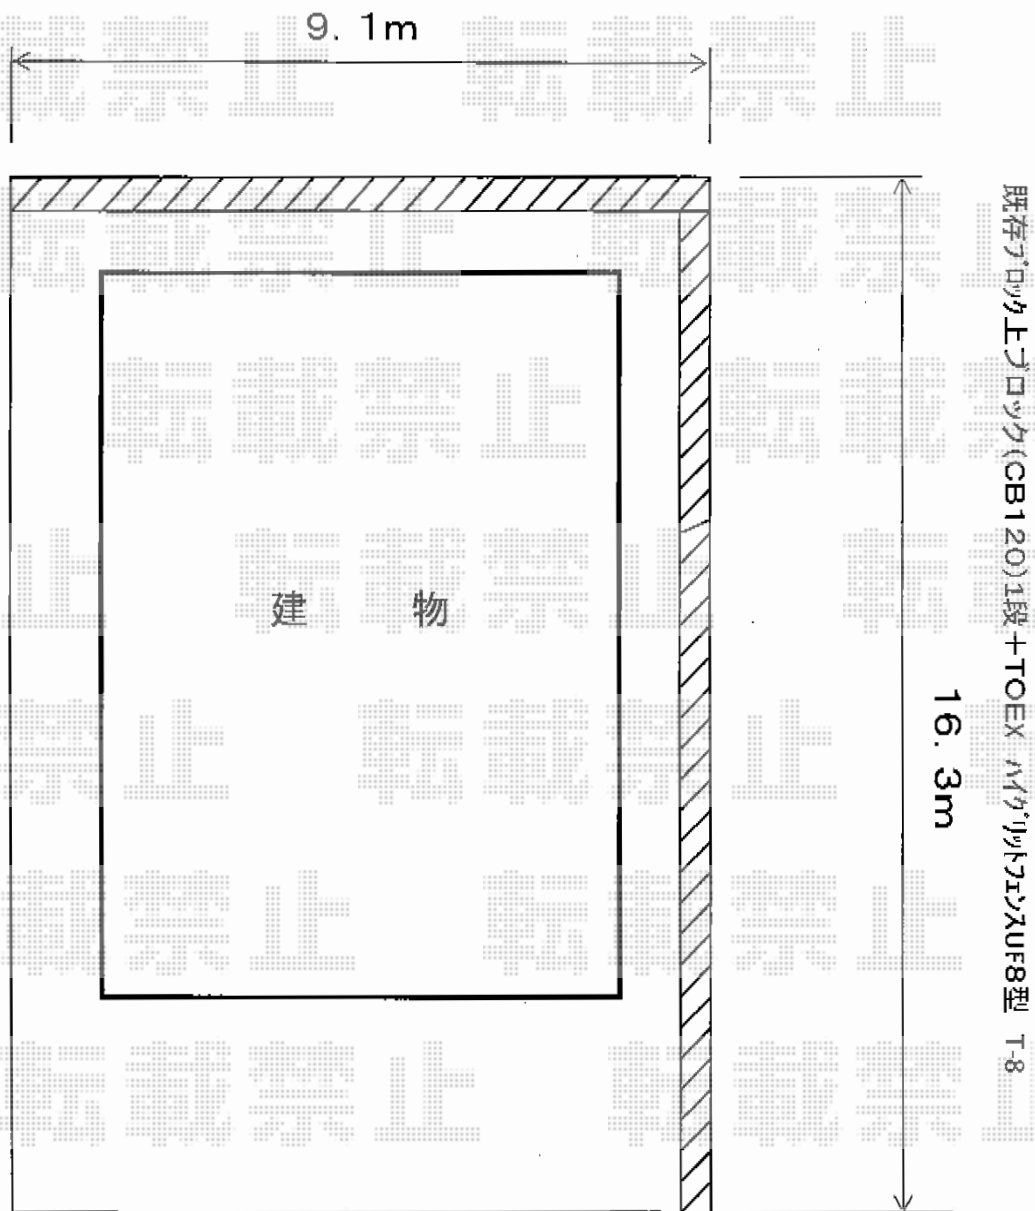

ハイグリッドフェンスUF8型

既存擁壁上ブロック(CB120)1段+TOEX ハイグリッドフェンスUF8型

TOEX ハイグリッドフェンスUF8型
本体1枚 (W×H) = (2,000×800mm) × 13枚
スチール柱：T-8×16本
コーナー継手：1セット
小口キャップ：2セット
色：オータムブラウン

現場状況や作図制限により概略図の内容と多少の違いが生じることがございます。
施工時は、現場優先とさせていただきますので、お立会い頂き、
最終のご指示のほど、何卒、宜しくお願い致します。