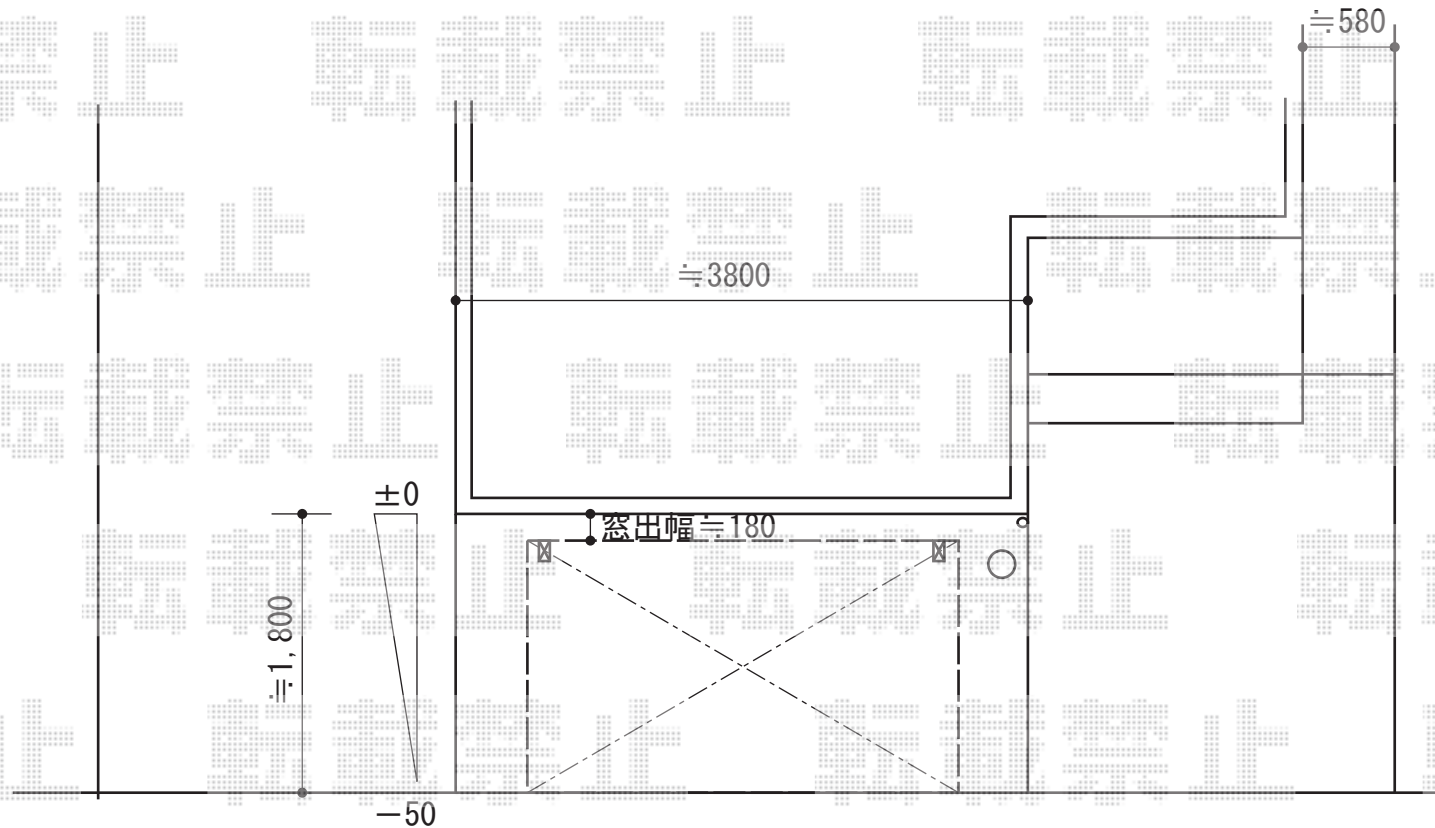

カーブポートシグマIII ミニ 積雪～20cm対応

トステム カーブポートシグマIII ミニ 積雪～20cm対応
幅=1,801mm
奥行=2,862mm
色：シャイングレー
屋根材：ガリレポリカ（クリアマット・すりガラス調）
柱仕様：ロング柱23仕様（有効高 約2,300mm）

現場状況や作図制限により概略図の内容と多少の違いが生じることがございます。
施工時は、現場優先とさせて頂きたく思いますので、お立会い頂き、
最終のご指示のほど、何卒、宜しくお願い致します。