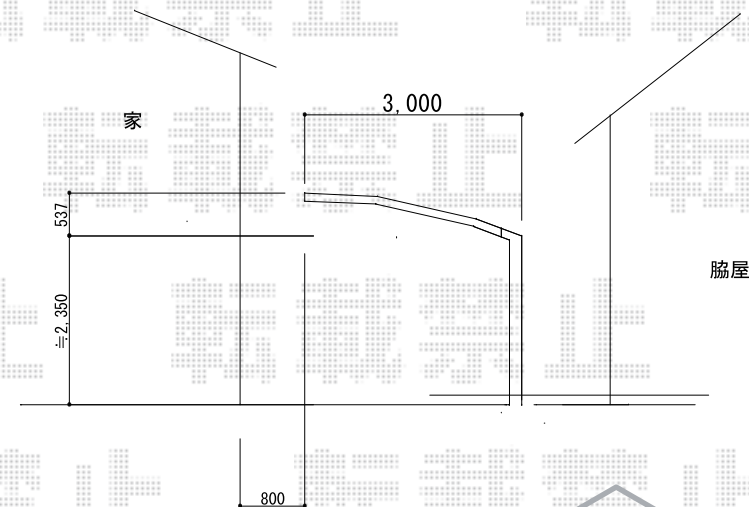

レイナポートグラン 延長 積雪～20cm対応

YKK AP レイナポートグラン 延長積雪～20cm対応
幅=3,000mm
奥行=7,200mm
色：プラチナステン
屋根材：ポリカーボネート（トーマイマット）
柱仕様：ハイルーフ柱仕様（有効高 約2,350mm）

現場状況や作図制限により概略図の内容と多少の違いが生じることがございます。
施工時は、現場優先とさせて頂きたく思いますので、お立会い頂き、
最終のご指示のほど、何卒、宜しくお願い致します。