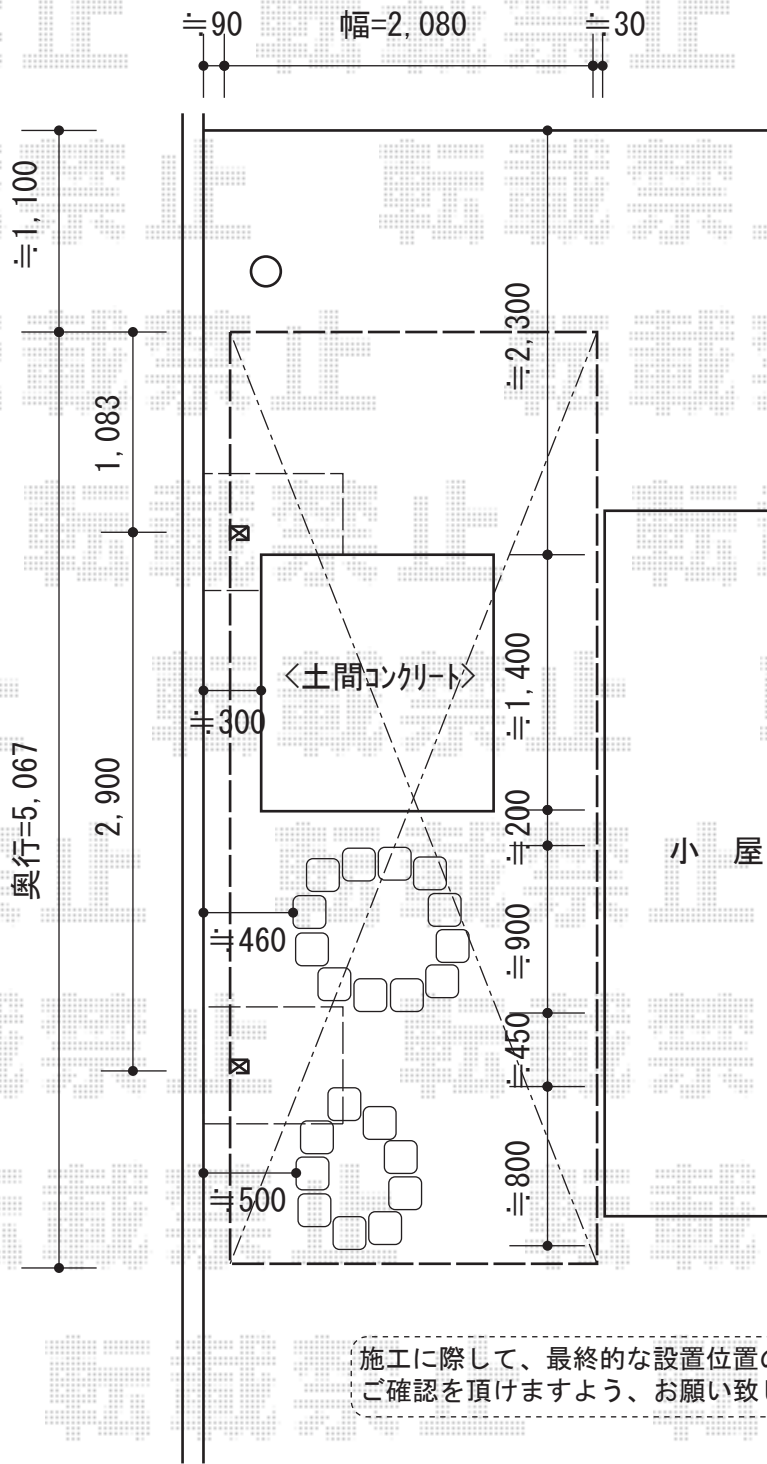

エクレージ 積雪～20cm対応

施工に際して、最終的な設置位置のご確認を頂けますよう、お願い致します。

三協アルミ エクレージ 積雪～20cm対応
 幅=2,080mm
 奥行=5,067mm
 色：アーバングレー
 屋根材：ポリカーボネート（ブルースモーク）
 柱仕様：ロング柱仕様（有効高 約2,300mm）

現場状況や作図制限により概略図の内容と多少の違いが生じることがございます。
 施工時は、現場優先とさせて頂きたく思いますので、お立会い頂き、
 最終のご指示のほど、何卒、宜しくお願い致します。