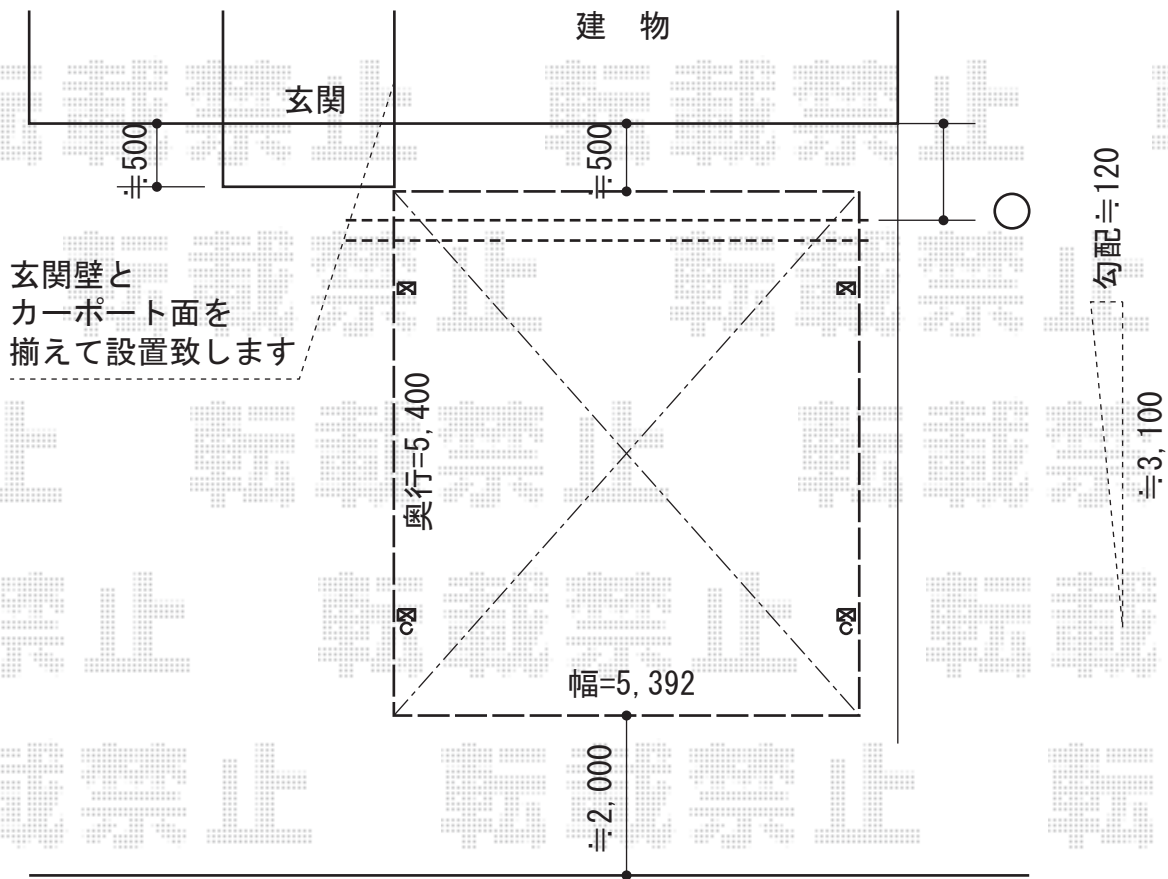

レイナツインポートグラン 積雪～20cm対応

YKK AP レイナツインポートグラン 積雪～20cm対応

幅= 5,392mm

奥行= 5,400mm

色： プラチナステン

屋根材： 熱線遮断ポリカーボネート（アースブルーマット調）

柱仕様： ハイルーフ柱仕様（有効高 約2,350mm）

現場状況や作図制限により概略図の内容と多少の違いが生じることがございます。
施工時は、現場優先とさせて頂きたく思いますので、お立会い頂き、
最終のご指示のほど、何卒、宜しくお願い致します。