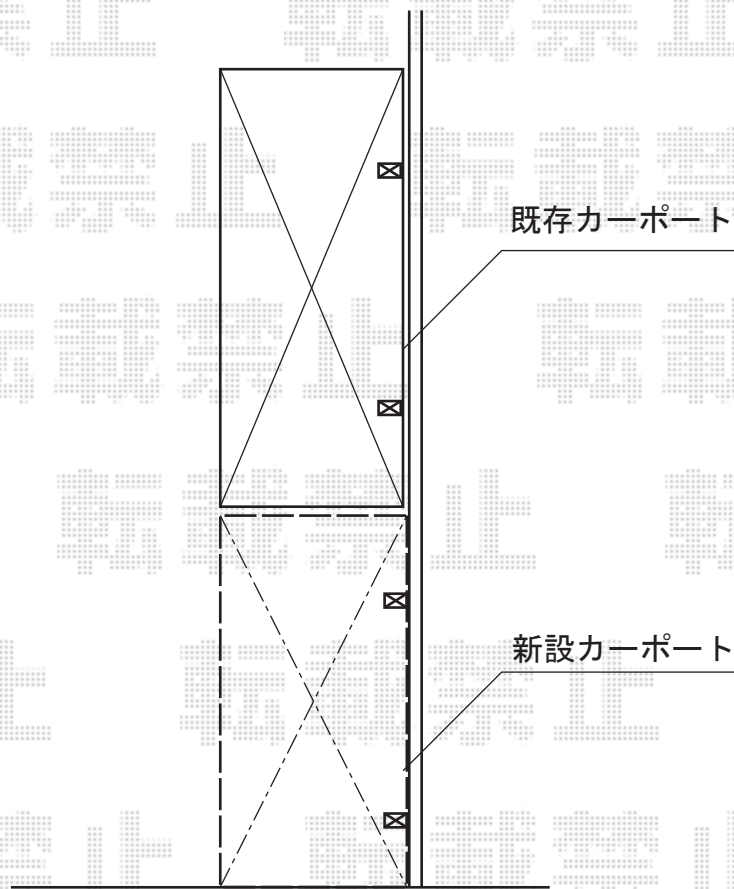

## アーキフィット 積雪～20cm対応

TOEX アーキフィット 積雪～20cm対応

幅=2,400mm

奥行=5,020mm

色：ナチュラルシルバー

屋根材：熱線吸収アクアシャインポリカーボネート（クリアブルー-S）

柱仕様：ロング柱28仕様（有効高 約2,800mm）

オプション：母屋補強材 50型用