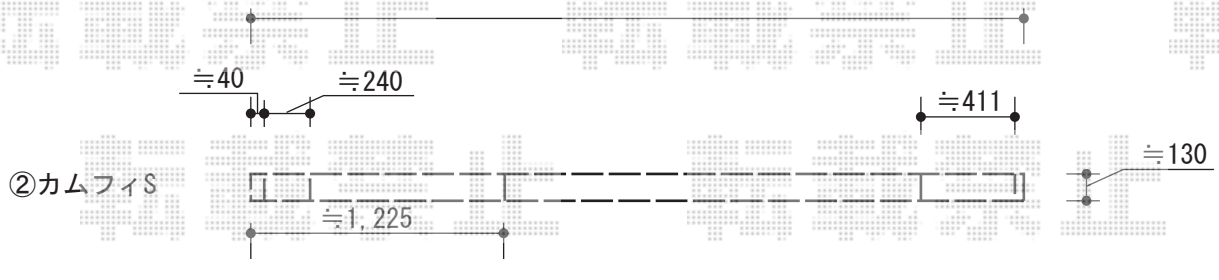

カムフィS 傾斜地タイプ ノンレール 両開き13S+26M

②カムフィS

三協アルミ
カムフィS 傾斜地タイプ ノンレール 両開き13S+26M
開口幅=3,761mm
全幅=4,011mm
たたみ幅=239・411mm
高さ=1,256mm
色：ダークブロンズ
キャスター数：3箇所
落棒数：2本

現場状況や作図制限により概略図の内容と多少の違いが生じることがございます。
施工時は、現場優先とさせて頂きたく思いますので、お立会い頂き、
最終のご指示のほど、何卒、宜しくお願い致します。