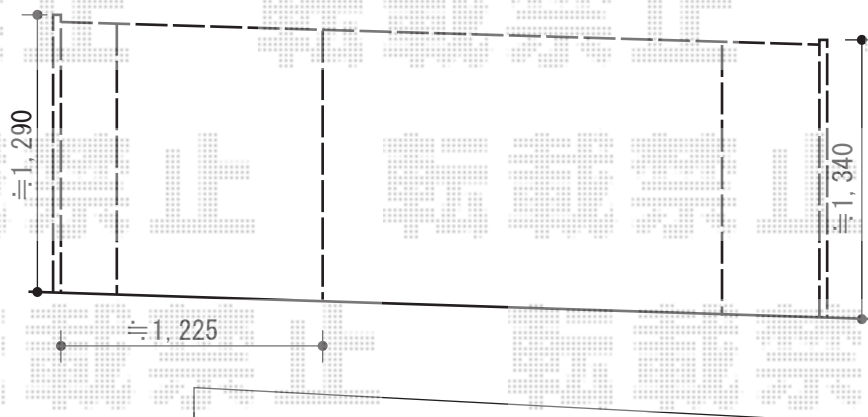

カムフィS 傾斜地タイプ ノンレール 両開き13S+26M

②カムフィS

三協アルミ
カムフィS 傾斜地タイプ ノンレール 両開き13S+26M
開口幅=3,761mm
全幅=4,011mm
たたみ幅=239・411mm
高さ=1,256mm
色：ダークブロンズ
キャスター数：3箇所
落棒数：2本

現場状況や作図制限により概略図の内容と多少の違いが生じることがございます。
施工時は、現場優先とさせて頂きたく思いますので、お立会い頂き、
最終のご指示のほど、何卒、宜しくお願い致します。