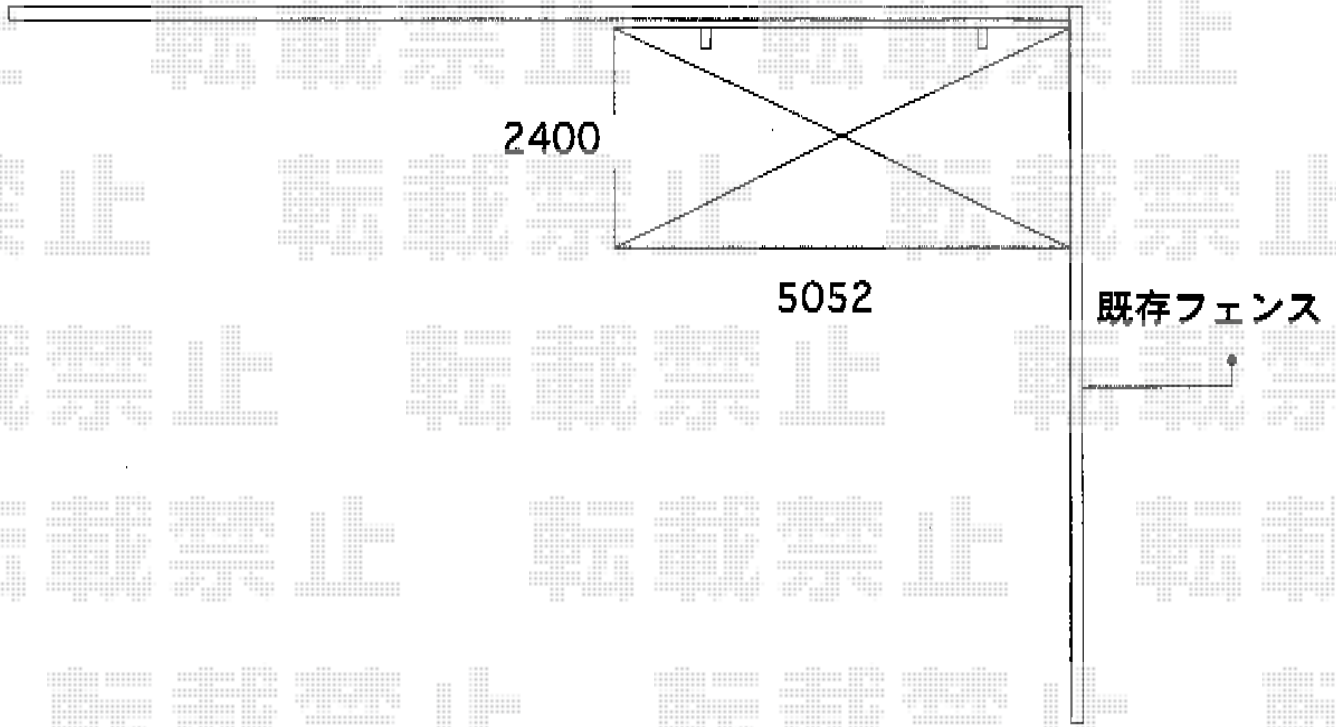

プレシオSPORT 積雪～20cm対応

Value Select プレシオSPORT 積雪～20cm対応
幅=2,400mm
奥行=5,052mm
色：ノーブルステン
屋根材：ポリカーボネート（スカイブルー）
柱仕様：標準柱仕様（有効高 約1,800mm）

現場状況や作図制限により概略図の内容と多少の違いが生じることがございます。
施工時は、現場優先とさせて頂きたく思いますので、お立会い頂き、
最終のご指示のほど、何卒、宜しくお願い致します。