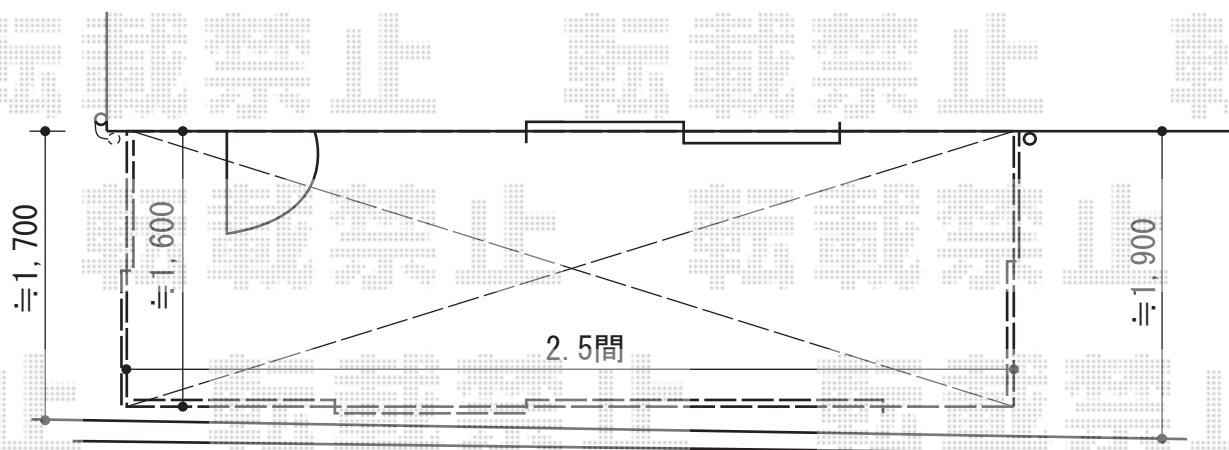

ほせるんですII R型 床納まり

- テラス囲い -

トステム ほせるんですII R型 土間納まり
寸法=間口 関東2.5間 (4,550mm) × 出幅 6尺 (1,785mm)
正面ユニット：テラス (4枚建)
側面ユニット：テラス (2枚建)
色：シャイングレー
屋根材：ポリカーボネート (ブルースモーク)
オプション：吊り下げ物干し ワイド 2本入

現場状況や作図制限により概略図の内容と多少の違いが生じることがございます。
施工時は、現場優先とさせて頂きたく思いますので、お立会い頂き、
最終のご指示のほど、何卒、宜しくお願い致します。