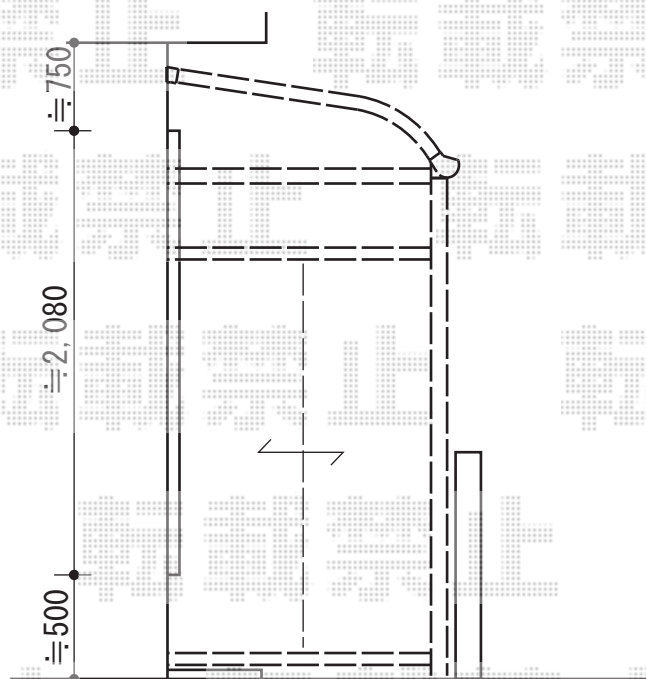

ほせるんですII R型 床納まり

- テラス囲い -

トステム ほせるんですII R型 土間納まり
寸法=間口 関東2.5間 (4,550mm) × 出幅 6尺 (1,785mm)
正面ユニット：テラス (4枚建)
側面ユニット：テラス (2枚建)
色：シャイングレー
屋根材：ポリカーボネート (ブルースモーク)
オプション：吊り下げ物干し ワイド 2本入

現場状況や作図制限により概略図の内容と多少の違いが生じることがございます。
施工時は、現場優先とさせて頂きたく思いますので、お立会い頂き、
最終のご指示のほど、何卒、宜しくお願い致します。