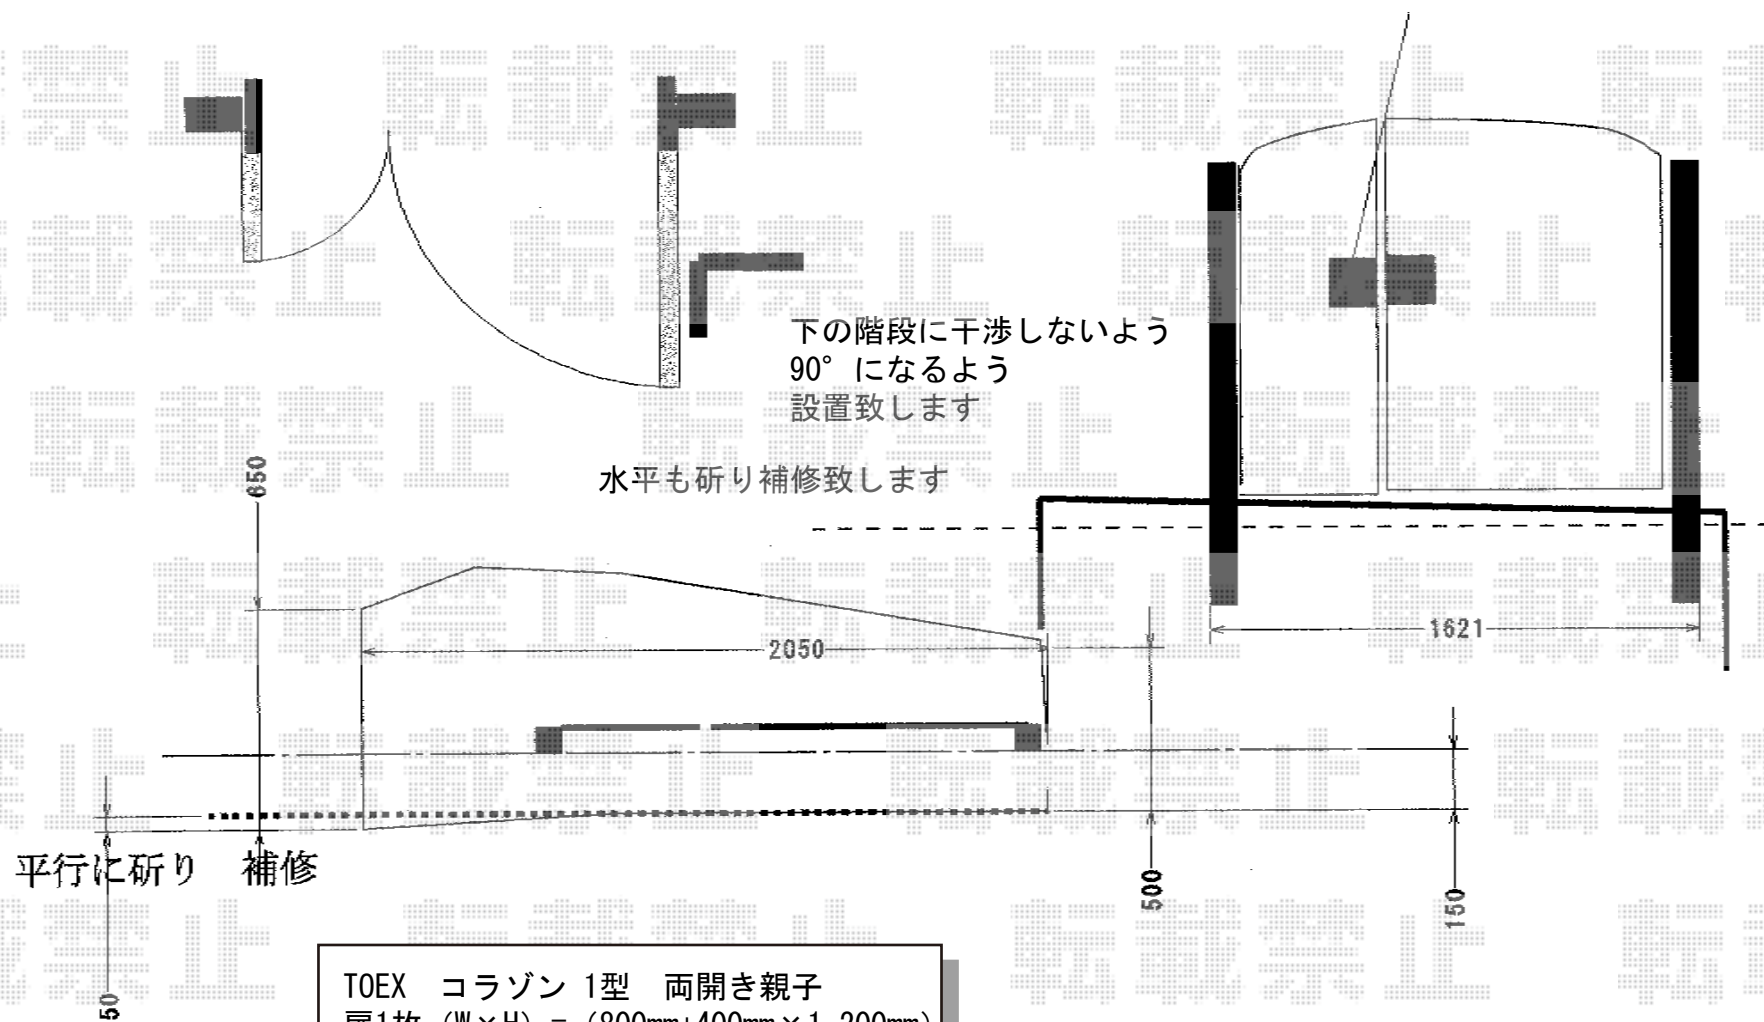

コラゾン 1型 両開き親子

キャストイナB錠

TOEX コラゾン 1型 両開き親子
扉1枚 (W×H) = (800mm+400mm×1, 200mm)
色：シャイングレー
錠：キャストイナB錠
開き：外開き
追加部材：外開き部品

現場状況や作図制限により概略図の内容と多少の違いが生じることがございます。
施工時は、現場優先とさせて頂きたく思いますので、お立会い頂き、
最終のご指示のほど、何卒、宜しくお願い致します。