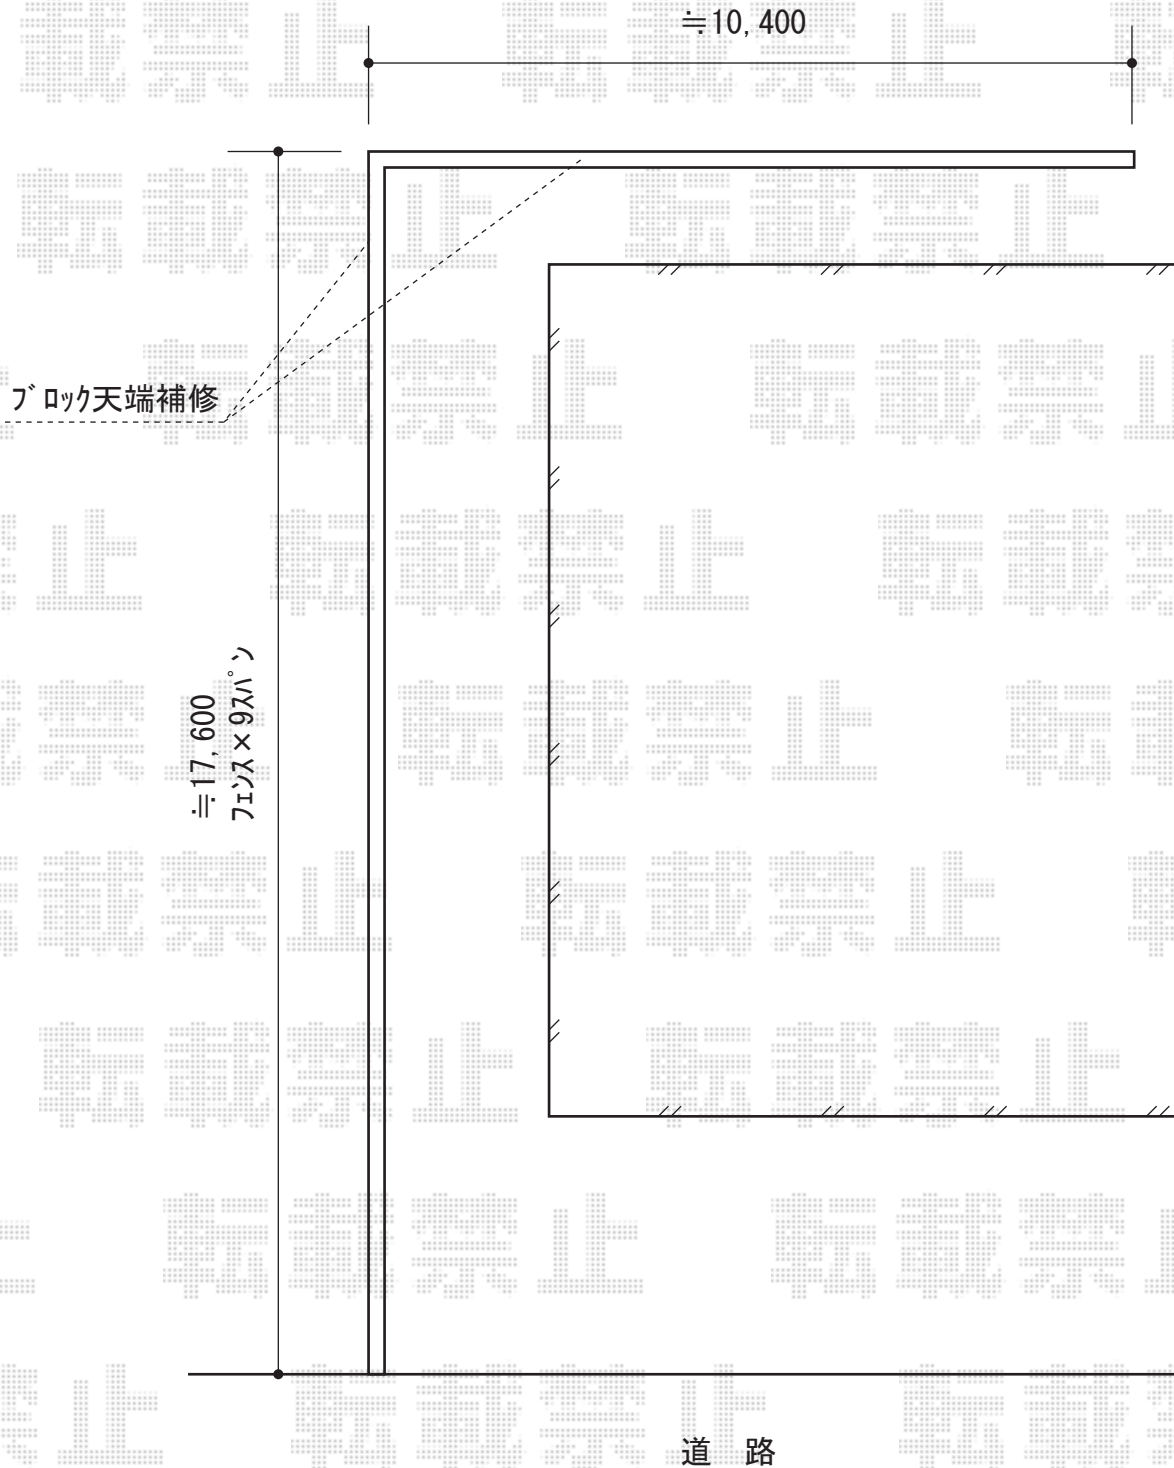

アルミトンガ1型

T0EX アルミトンガ1型

本体1枚 (W×H) = (2,000×400mm) × 9枚

PT柱 : T-4×10本

PTキャップ : 1セット

色 : マイルドブラック

現場状況や作図制限により概略図の内容と多少の違いが生じることがございます。
施工時は、現場優先とさせて頂きたく思いますので、お立会い頂き、
最終のご指示のほど、何卒、宜しくお願い致します。

EX-SHOP
HTTP://WWW.EX-SHOP.NET