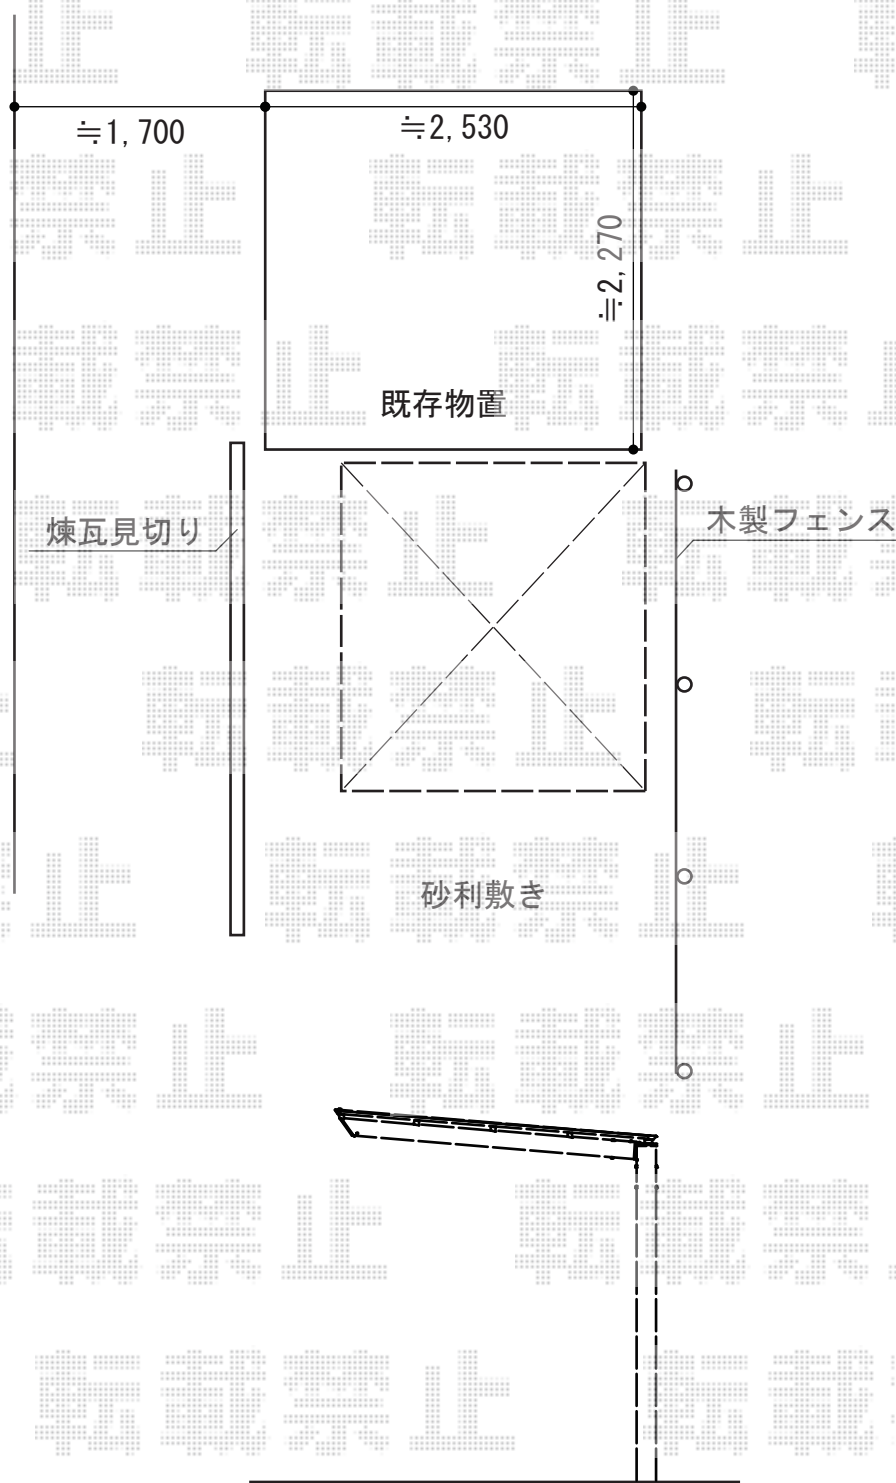

エフルージュグランミニ 積雪～20cm対応

YKK AP エフルージュグランミニ 積雪～20cm対応  
幅= 2,119mm  
奥行= 2,904mm  
色： プラチナステン  
屋根材： ポリカーボネート（トーマイマット）  
柱仕様： 標準柱仕様（有効高 約2,000mm）  
メーカー小売希望価格： ¥ 173,500

現場状況や作図制限により概略図の内容と多少の違いが生じることがございます。  
施工時は、現場優先とさせて頂きたく思いますので、お立会い頂き、  
最終のご指示のほど、何卒、宜しくお願い致します。