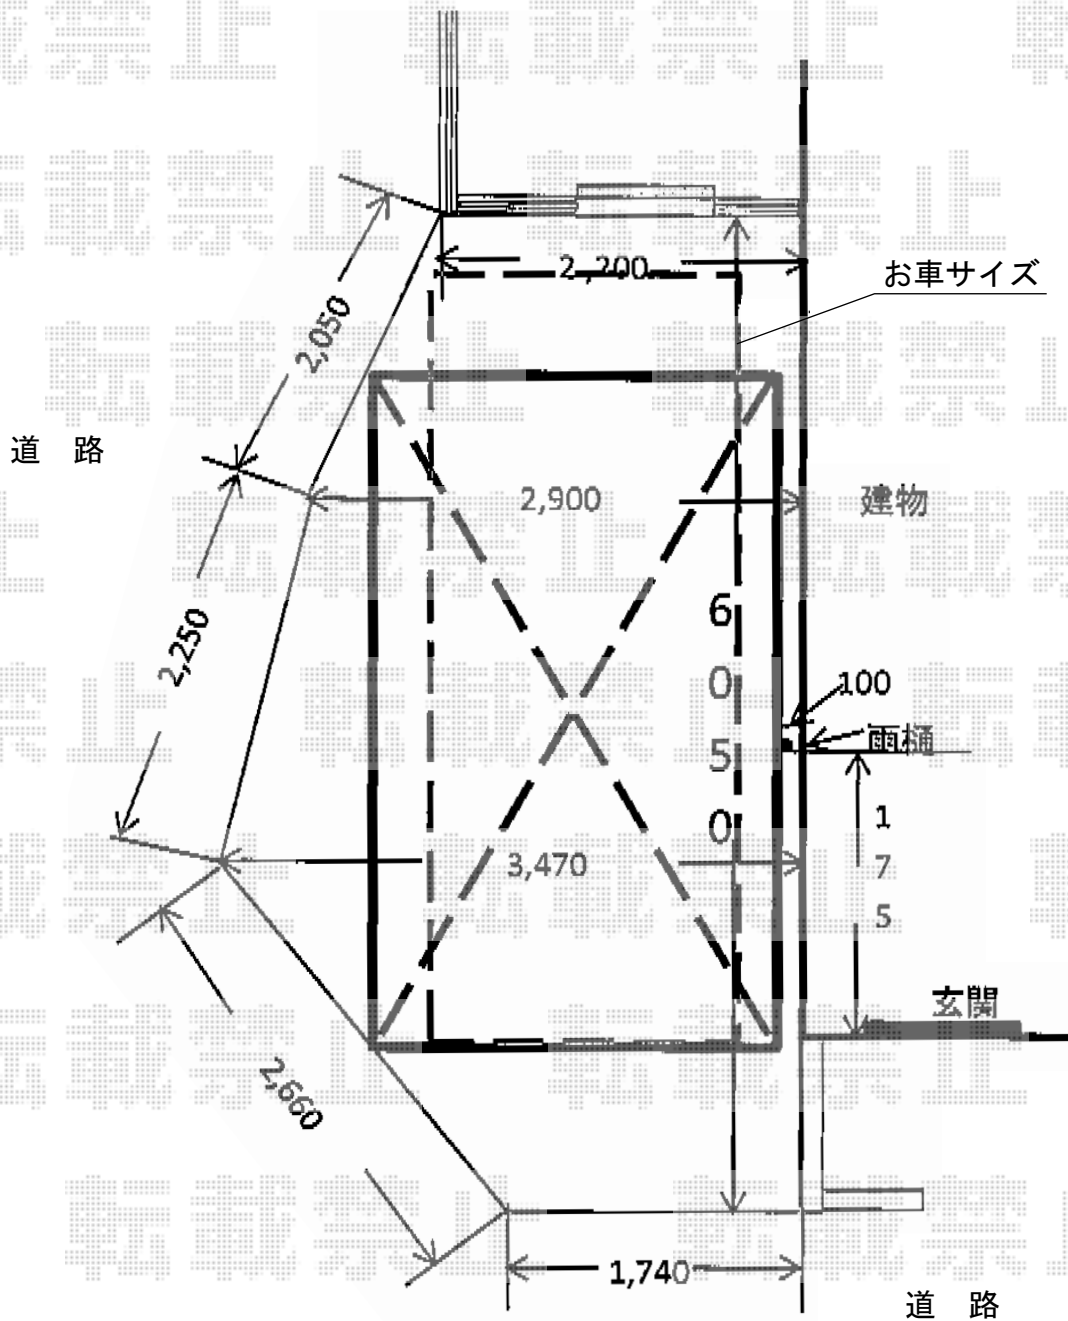

プレシオスポート 積雪~20cm対応

Value Select プレシオスポート 積雪~20cm対応

幅=2,400mm

奥行=5,052mm

色: ノーブルステン

屋根材: 熱線遮断ポリカーボネート (スカイブルーマット調)

柱仕様: 標準柱仕様 (有効高 約1,800mm)

現場状況や作図制限により概略図の内容と多少の違いが生じることがございます。
施工時は、現場優先とさせて頂きたく思いますので、お立会い頂き、
最終のご指示のほど、何卒、宜しくお願い致します。