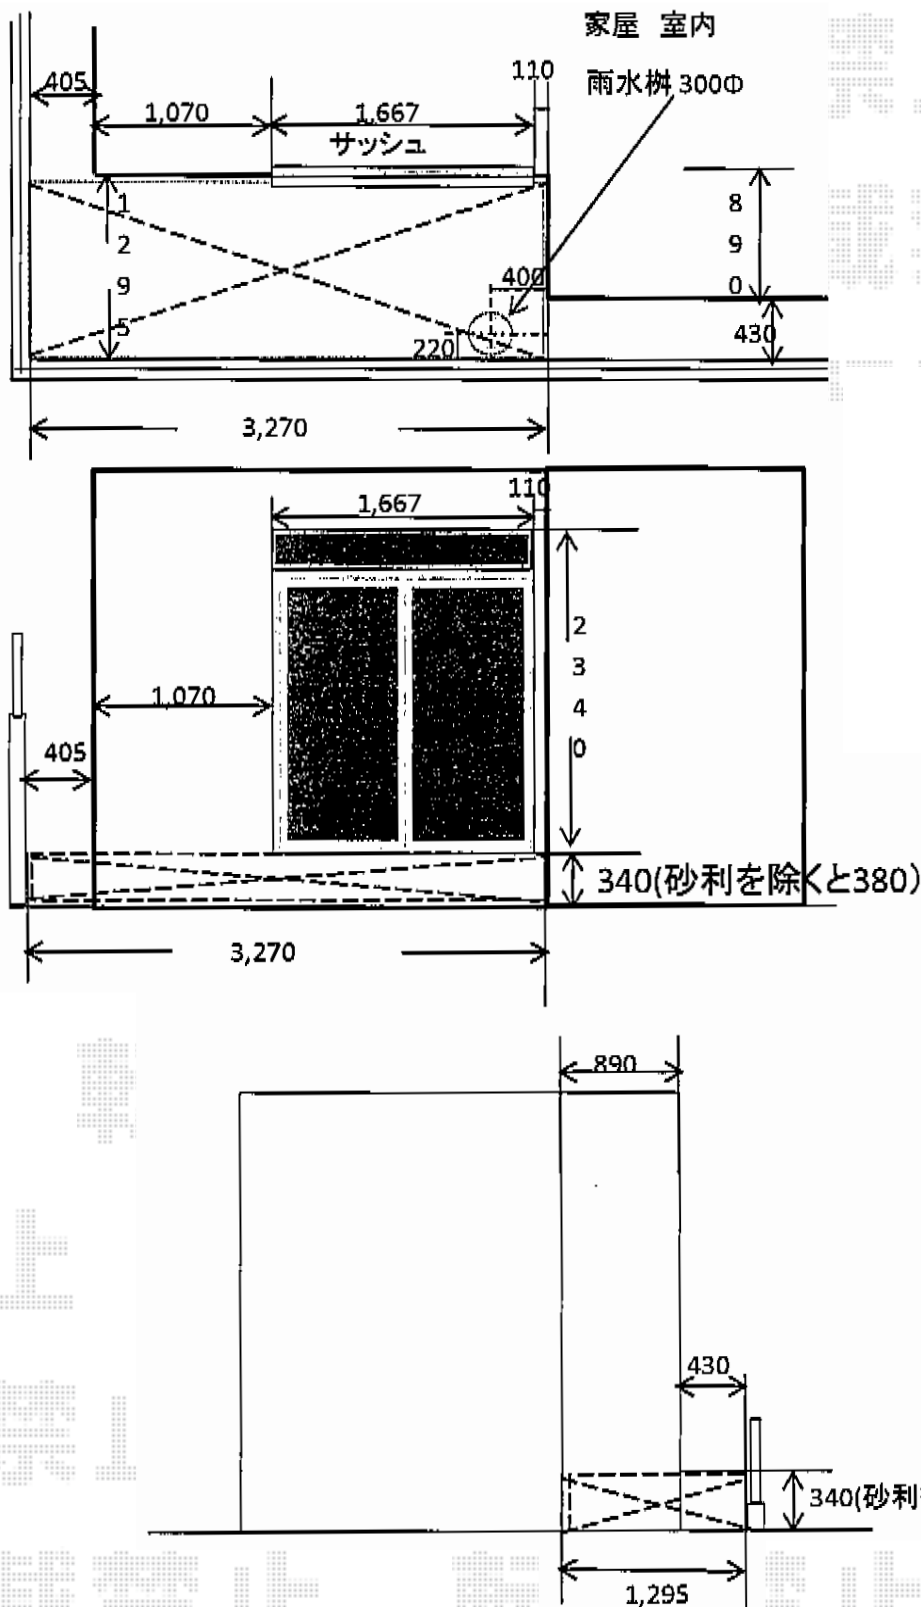

リウッドデッキ200

YKK AP リウッドデッキ200

間口= 約3,250mm

出幅= 約1,320mm

色： ホワイトブラウン/束柱色： プラチナステン

床板： 縦貼り

束柱： Sタイプ (450mm)

現場状況や作図制限により概略図の内容と多少の違いが生じることがございます。
 施工時は、現場優先とさせていただきますので、お立会い頂き、
 最終のご指示のほど、何卒、宜しくお願い致します。