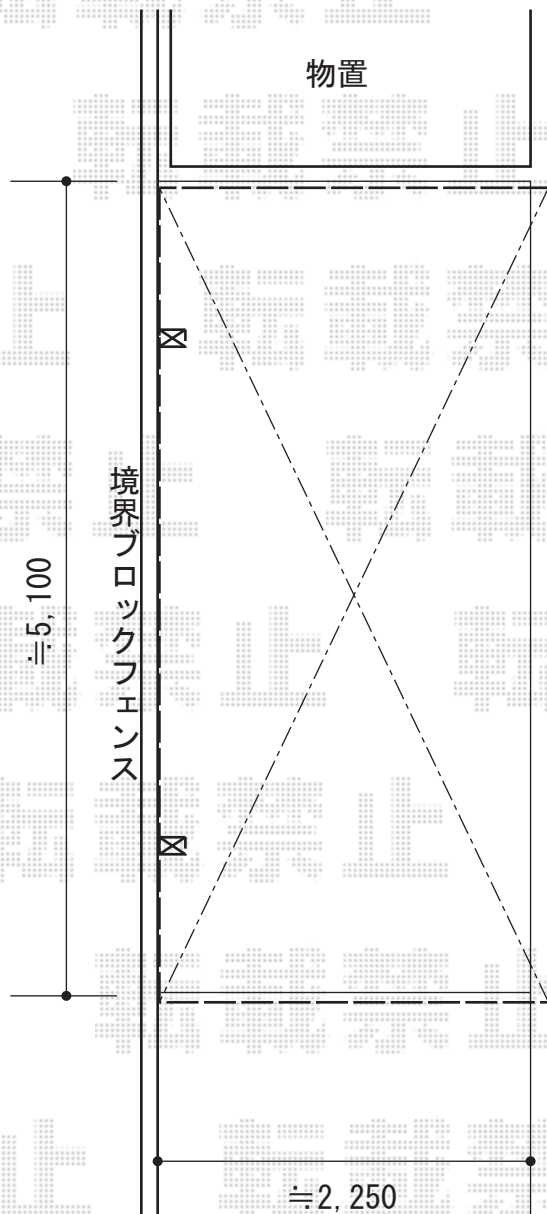

# レイナポートグラン 積雪～20cm対応

YKK AP レイナポートグラン積雪～20cm対応  
幅=2,400mm  
奥行=5,052mm  
色：ホワイト  
屋根材：熱線遮断ポリカーボネート  
(アースブルーマット調)  
柱仕様：標準柱仕様（有効高 約2,000mm）

現場状況や作図制限により概略図の内容と多少の違いが生じることがございます。  
施工時は、現場優先とさせていただきますので、お立会い頂き、  
最終のご指示のほど、何卒、宜しくお願い致します。