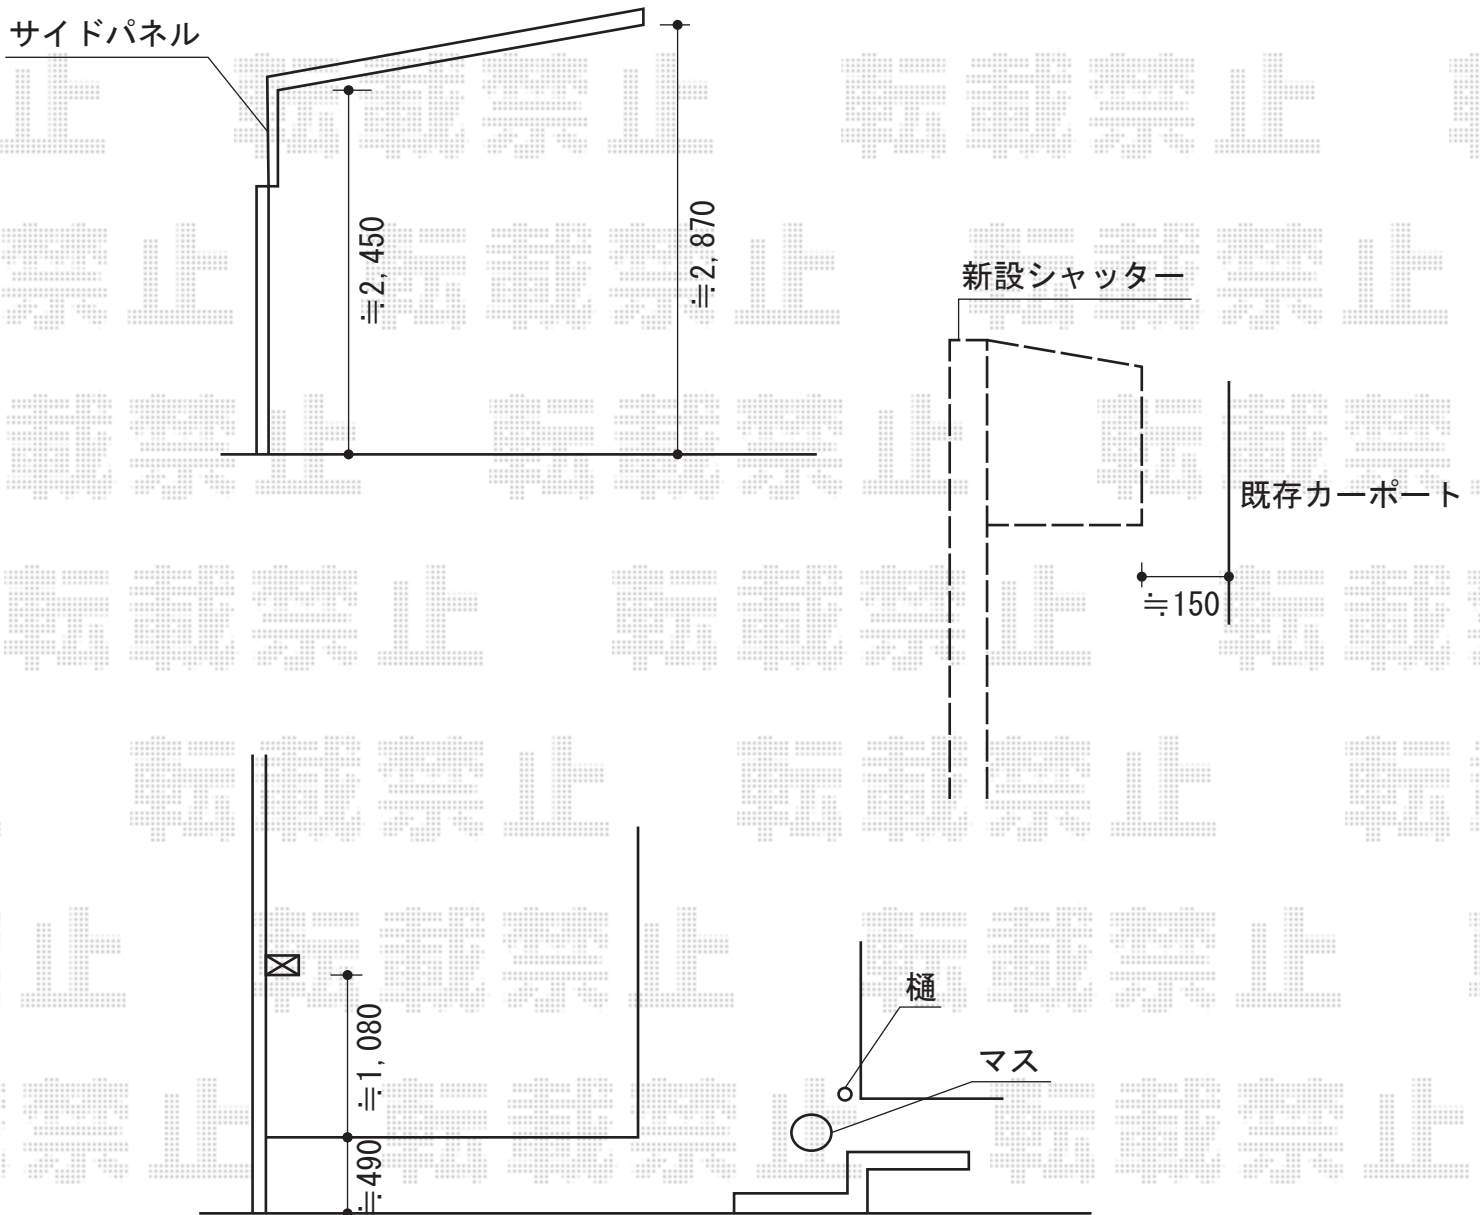

# シングルシャッター Fタイプ コンビ 電動式

現場状況や作図制限により概略図の内容と多少の違いが生じることがございます。  
施工時は、現場優先とさせて頂きたく思いますので、お立会い頂き、  
最終のご指示のほど、何卒、宜しくお願い致します。

EX-SHOP  
HTTP://WWW.EX-SHOP.NET

担当：宅島

全ての著作権は、エクスショップに帰属します。当社とのお取引目的外の使用・複製・転載禁止となっております。