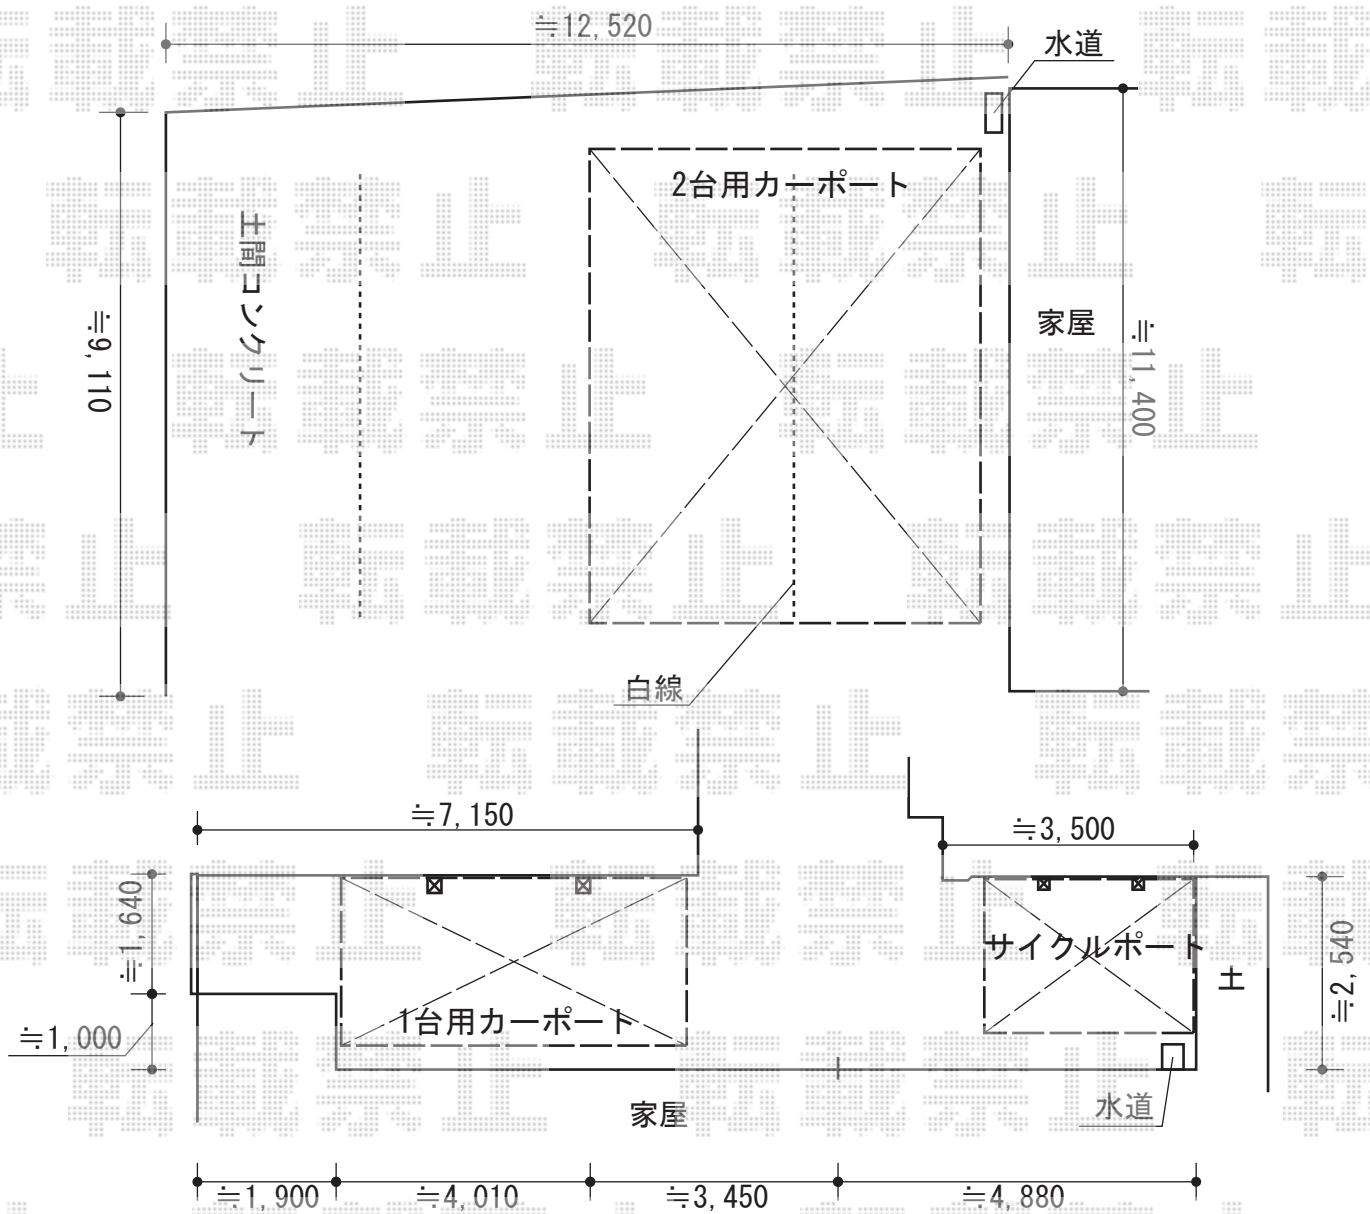

カーポート・サイクルポート

トステム カーブポートシグマIII ワイド 積雪~30cm対応
 幅= 5,443mm
 奥行= 4,980mm
 色：【仮】シャイングレー
 屋根材： ガリレポリカ (クリアマット・すりガラス調)
 柱仕様： ロング柱23仕様 (有効高 約2,300mm)

トステム カーブポートシグマIII ミニ 積雪~30cm対応
 幅= 2,101mm
 奥行= 2,862mm
 色：【仮】シャイングレー
 屋根材： ガリレポリカ (クリアマット・すりガラス調)
 柱仕様： ロング柱23仕様 (有効高 約2,312mm)

トステム カーブポートシグマIII 積雪~30cm対応
 幅= 2,401mm
 奥行= 4,980mm
 色：【仮】シャイングレー
 屋根材： ガリレポリカ (クリアマット・すりガラス調)
 柱仕様： ロング柱23仕様 (有効高 約2,300mm)

現場状況や作図制限により概略図の内容と多少の違いが生じることがございます。
 施工時は、現場優先とさせて頂きたく思いますので、お立会い頂き、
 最終のご指示のほど、何卒、宜しくお願い致します。