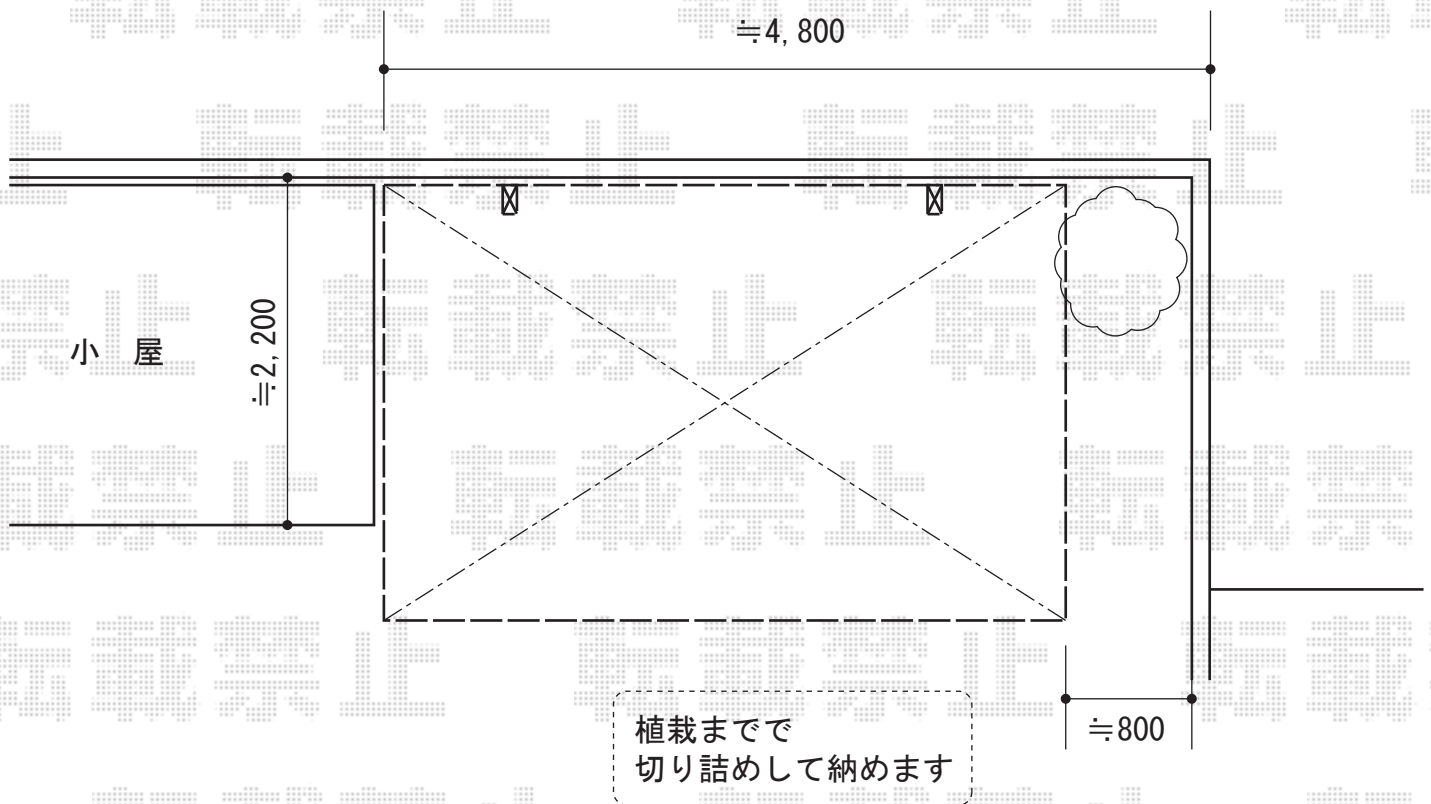

プレシオSPORT 積雪～20cm対応

Value Select プレシオSPORT 積雪～20cm対応
幅=2,400mm
奥行=5,052mm
色：ノーブルステン
屋根材：ポリカーボネート（スカイブルー）
柱仕様：標準柱仕様（有効高 約1,800mm）

現場状況や作図制限により概略図の内容と多少の違いが生じることがございます。
施工時は、現場優先とさせて頂きたく思いますので、お立会い頂き、
最終のご指示のほど、何卒、宜しくお願い致します。