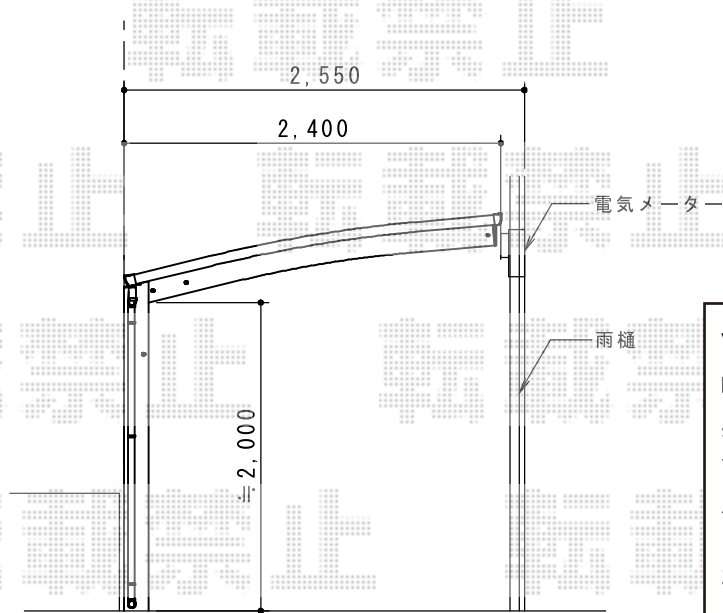

レイナポートグランZ 積雪～20cm対応

YKK AP レйнаポートグラン積雪～20cm対応
幅=2,400mm
奥行=5,052mm
色：ブラウン
屋根材：熱線遮断ポリカーボネート
(トーマイマット/すりガラス調)
柱仕様：標準柱仕様 (有効高 約2,000mm)

現場状況や作図制限により概略図の内容と多少の違いが生じることがございます。
施工時は、現場優先とさせて頂きたく思いますので、お立会い頂き、
最終のご指示のほど、何卒、宜しくお願い致します。