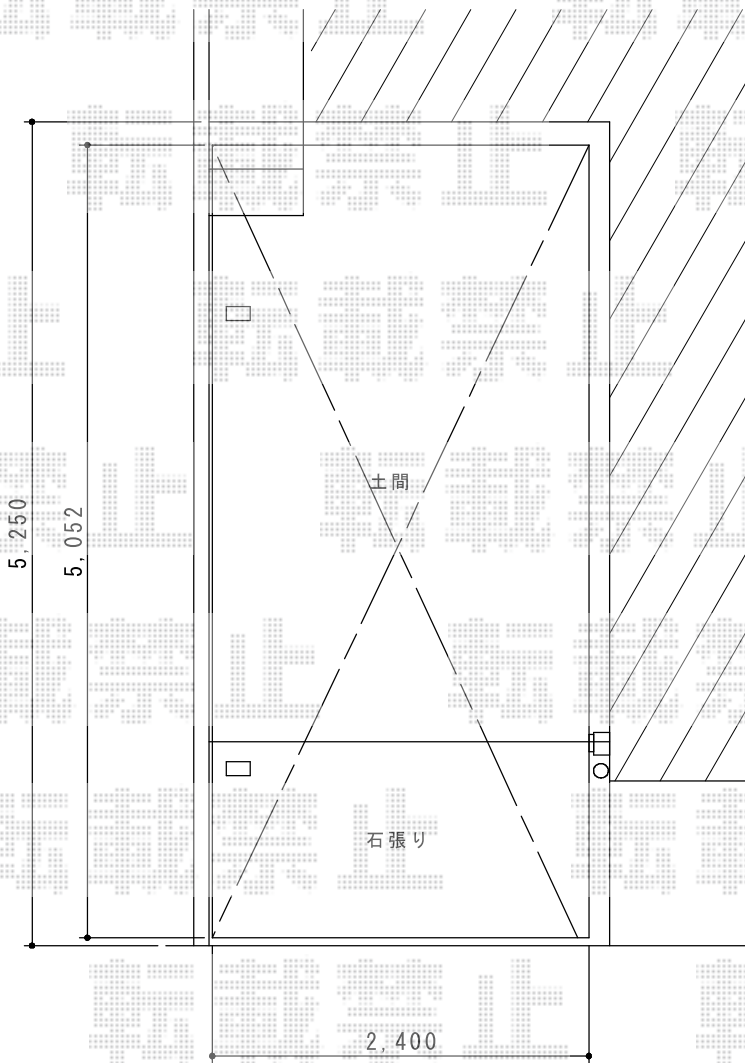

レイナポートグランZ 積雪～20cm対応

YKK AP レйнаポートグラン積雪～20cm対応
幅=2,400mm
奥行=5,052mm
色：ブラウン
屋根材：熱線遮断ポリカーボネート
(トーマイマット/すりガラス調)
柱仕様：標準柱仕様 (有効高 約2,000mm)

現場状況や作図制限により概略図の内容と多少の違いが生じることがございます。
施工時は、現場優先とさせて頂きたく思いますので、お立会い頂き、
最終のご指示のほど、何卒、宜しくお願い致します。