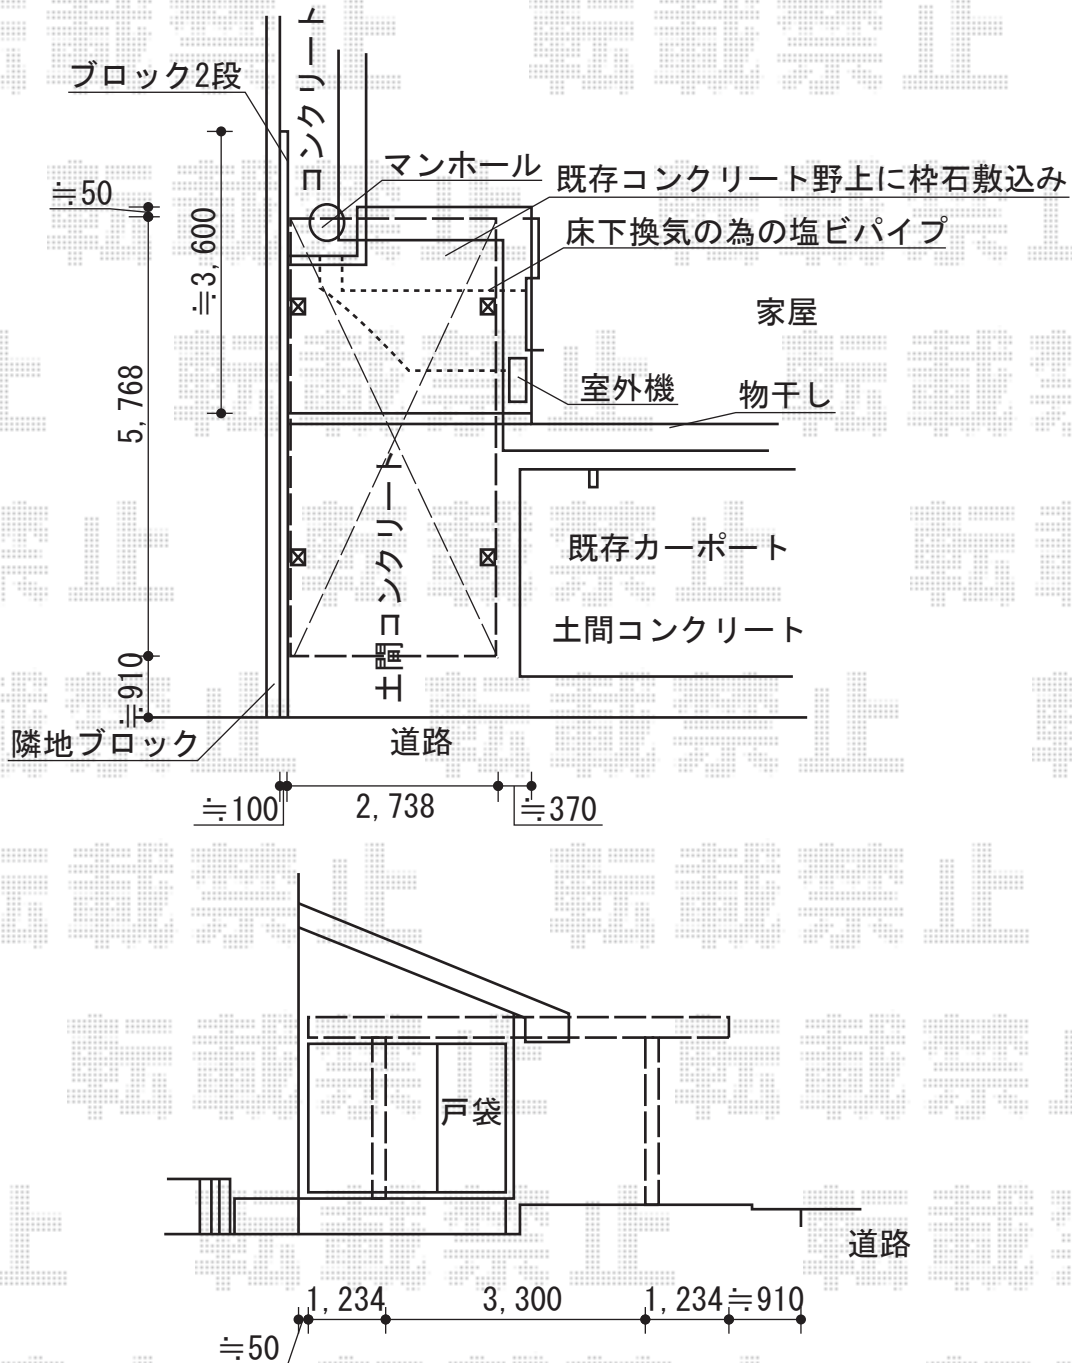

レイナワンポートグラン 積雪～20cm対応

YKK AP レイナワンポートグラン 積雪～20cm対応

幅=2,738mm

奥行=5,768mm

色：プラチナステン

屋根材：熱線遮断ポリカーボネート（アースブルーマット調）

柱仕様：標準柱仕様（有効高 約2,000mm）

現場状況や作図制限により概略図の内容と多少の違いが生じることがございます。
 施工時は、現場優先とさせて頂きたく思いますので、お立会い頂き、
 最終のご指示のほど、何卒、宜しくお願い致します。