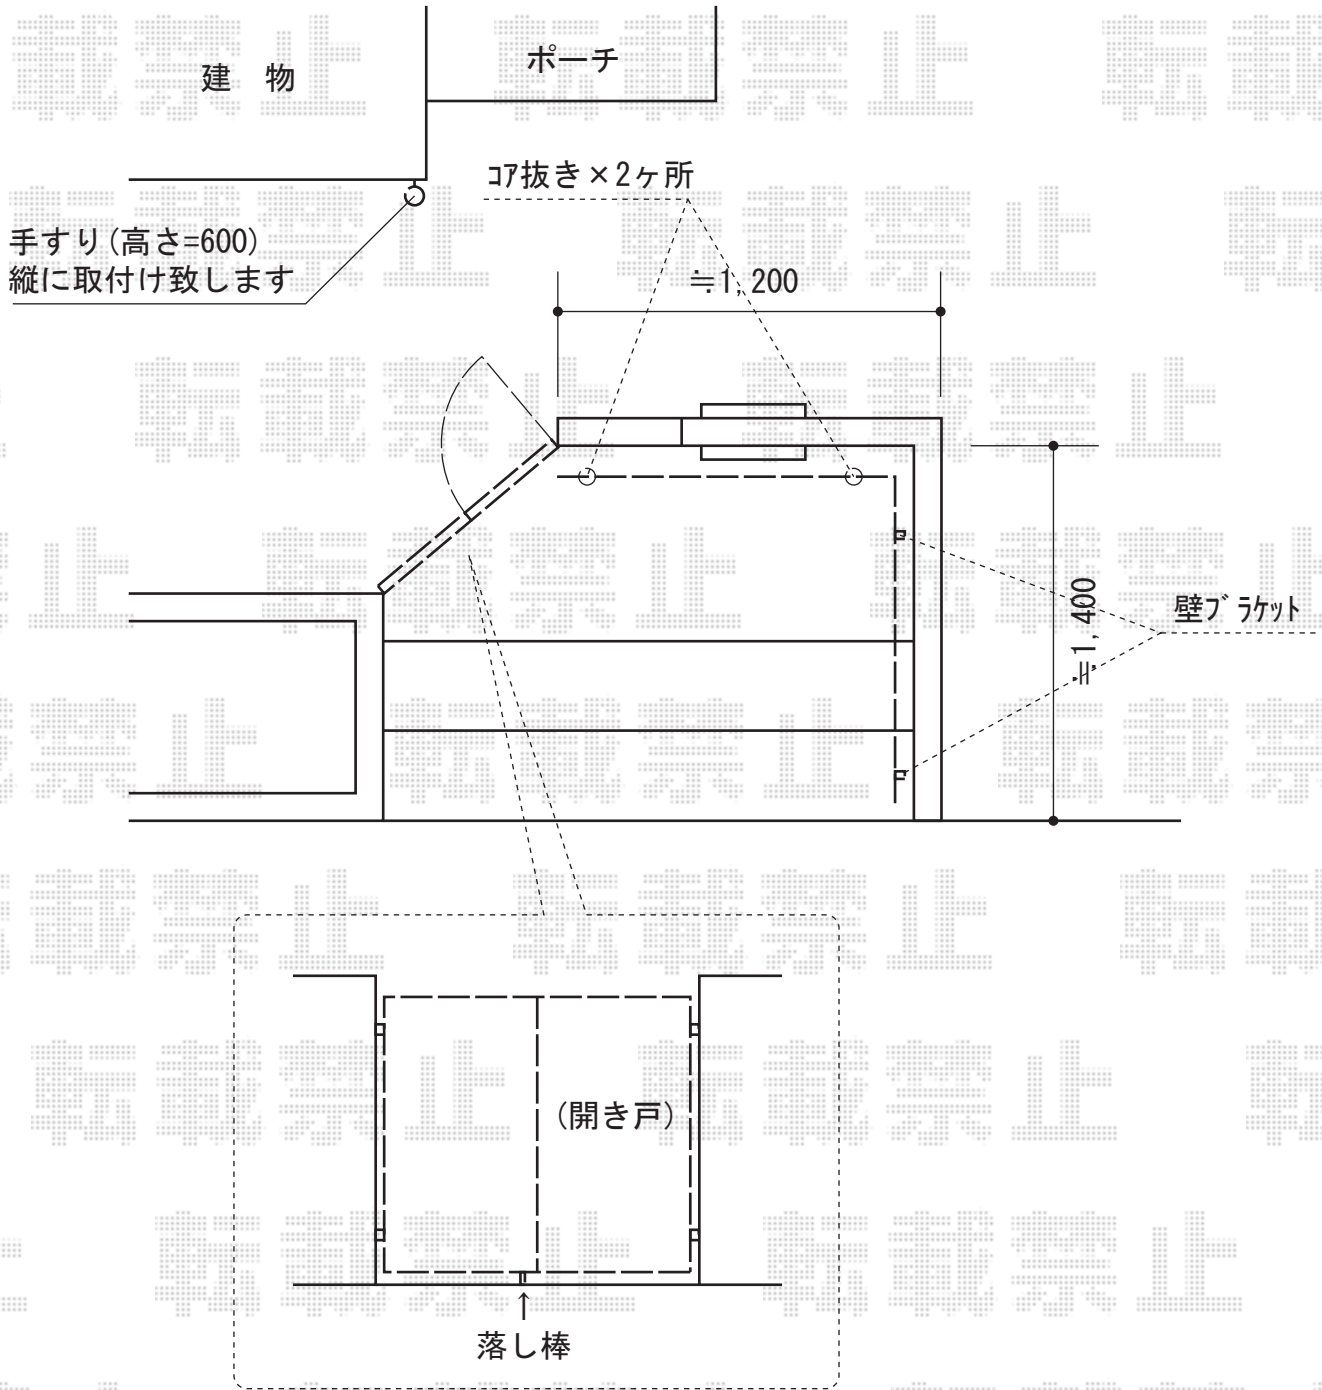

# 門扉・手すり

YKK AP エクスライン門扉10型 両開き 埋め込み金具使用  
 扉1枚 (W×H) = (600mm×1,000mm)  
 色：カームブラック  
 錠：タッチ錠E3型  
 開き：内開き

YKK AP パートナーUDフェンス1型  
 アルミ笠木：A型/端部用 (L=1,348.5) ×1  
 アルミ笠木：A型/1スパン用 (L=1,500) ×1  
 笠木部品：端部キャップ1型×2 笠木部品：壁付ブラケット1型×2  
 笠木部品：自在コーナー継手×1 標準柱：湿式T80×2  
 柱部品：自在傾斜部品×1 色：プラチナステン

現場状況や作図制限により概略図の内容と多少の違いが生じることがございます。  
 施工時は、現場優先とさせて頂きたく思いますので、お立会い頂き、  
 最終のご指示のほど、何卒、宜しくお願い致します。

EX-SHOP  
[HTTP://WWW.EX-SHOP.NET](http://www.ex-shop.net)

担当：竹下