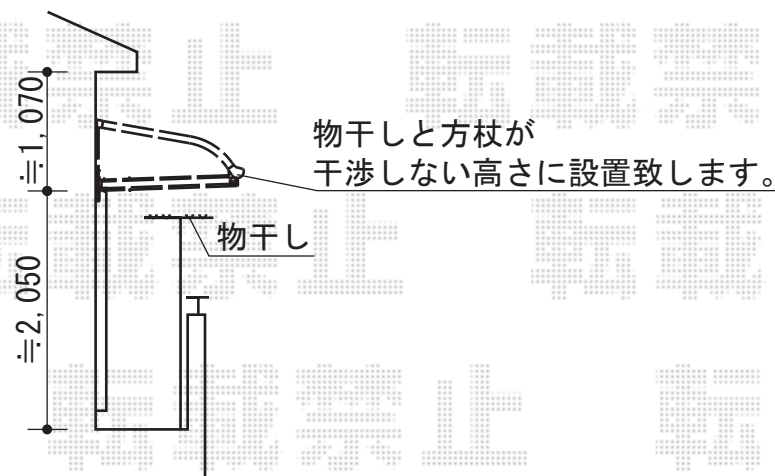

パワーアルファ RB型 ルーフタイプ 単体 積雪～30cm対応

トステム パワーアルファ RB型 ルーフタイプ 単体 積雪～30cm対応
間口=関東間2.0間 (方杖芯々3,660mm 屋根幅3,840mm)
出幅=4尺 (1,185mm)
色: シャイングレー
屋根材: ポリカーボネート (ブラウン)
柱仕様: 柱無しタイプ
施工方法: 上止め仕様

現場状況や作図制限により概略図の内容と多少の違いが生じることがございます。
施工時は、現場優先とさせて頂きたく思いますので、お立会い頂き、
最終のご指示のほど、何卒、宜しくお願い致します。