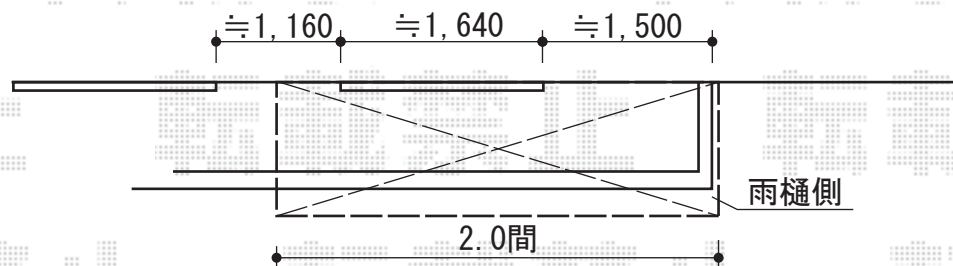

パワーアルファ RB型 ルーフタイプ 単体 積雪～30cm対応

トステム パワーアルファ RB型 ルーフタイプ 単体 積雪～30cm対応
間口=関東間2.0間 (方杖芯々3,660mm 屋根幅3,840mm)
出幅=4尺 (1,185mm)
色: シャイングレー
屋根材: ポリカーボネート (ブラウン)
柱仕様: 柱無しタイプ
施工方法: 上止め仕様

現場状況や作図制限により概略図の内容と多少の違いが生じることがございます。
施工時は、現場優先とさせて頂きたく思いますので、お立会い頂き、
最終のご指示のほど、何卒、宜しくお願い致します。