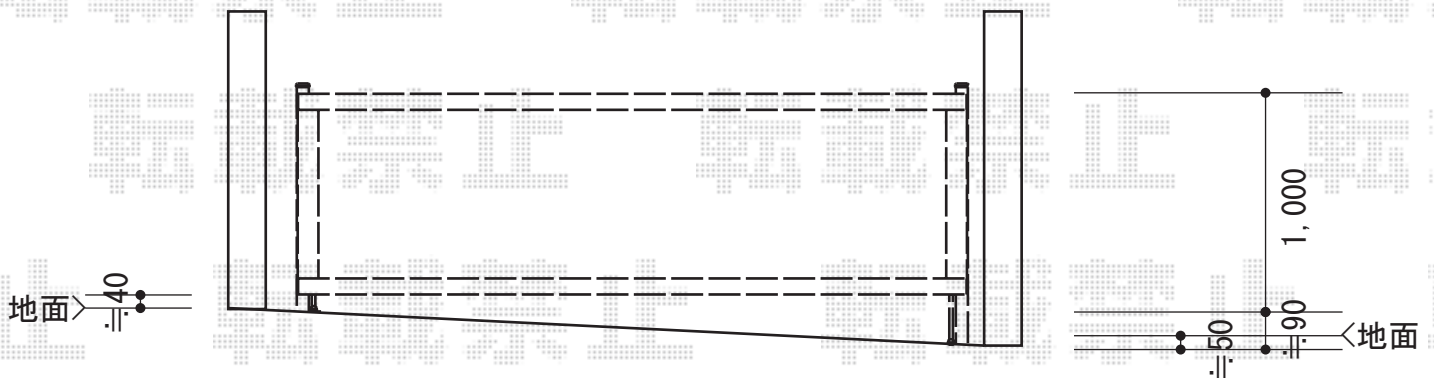

オーバードアS1型 手動式

TOEX オーバードアS1型 手動式
本体 (W×H) = (2,950mm×1,000mm)
色: ブラック
柱仕様: 標準柱仕様 (有効通過高1,850mm)
駆動: 手動式

現場状況や作図制限により概略図の内容と多少の違いが生じることがございます。
施工時は、現場優先とさせて頂きたく思いますので、お立会い頂き、
最終のご指示のほど、何卒、宜しくお願い致します。

EX-SHOP
HTTP://WWW.EX-SHOP.NET

担当: 松保