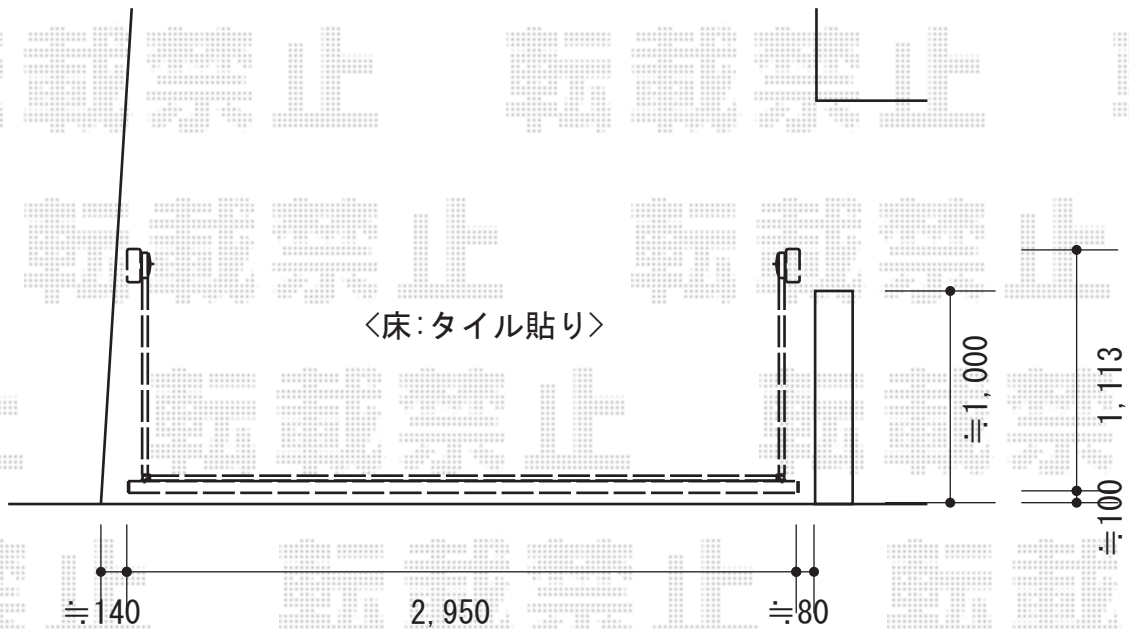

オーバードアS1型 手動式

TOEX オーバードアS1型 手動式
本体 (W×H) = (2,950mm×1,000mm)
色: ブラック
柱仕様: 標準柱仕様 (有効通過高1,850mm)
駆動: 手動式

現場状況や作図制限により概略図の内容と多少の違いが生じることがございます。
施工時は、現場優先とさせて頂きたく思いますので、お立会い頂き、
最終のご指示のほど、何卒、宜しくお願い致します。

EX-SHOP
HTTP://WWW.EX-SHOP.NET

担当: 松保