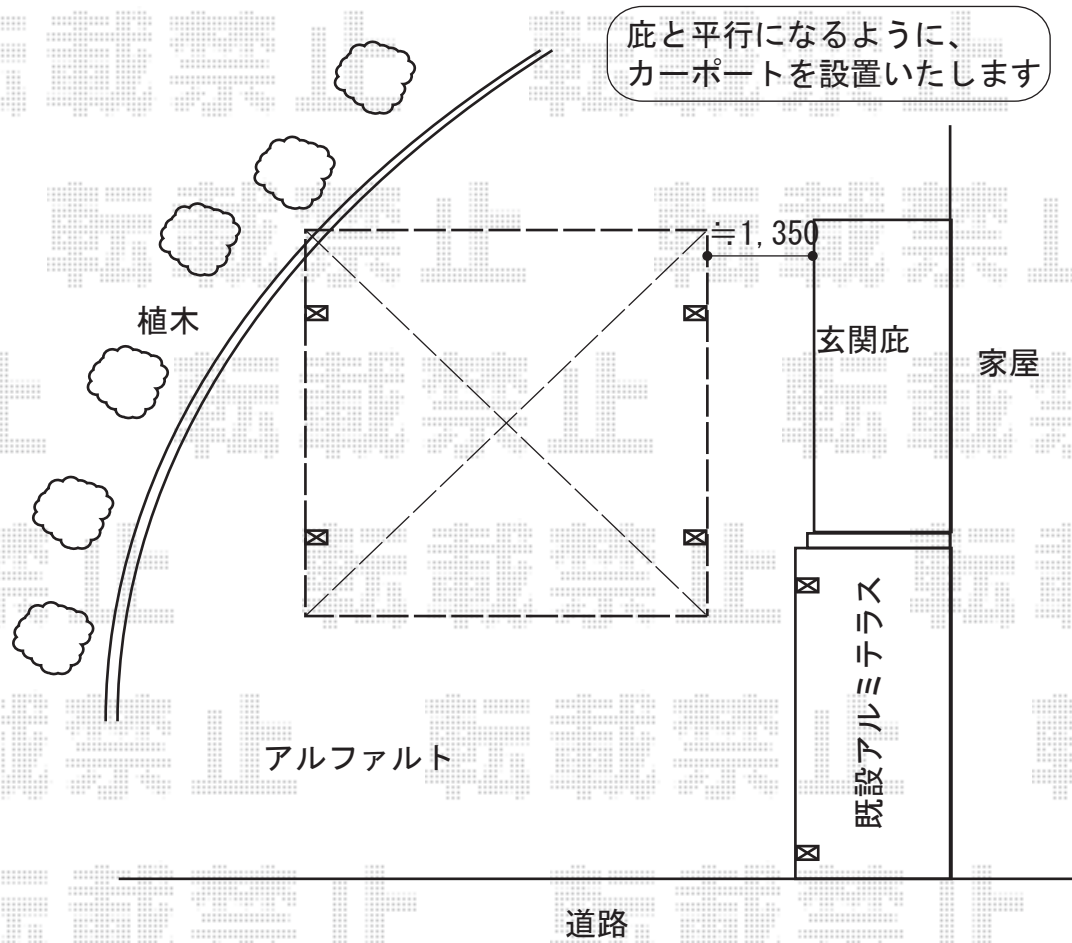

# レイナツインポートグラン 積雪～20cm対応

YKK AP レイナツインポートグラン 積雪～20cm対応

幅= 5,392mm

奥行= 5,052mm

色： プラチナステン

屋根材： 熱線遮断ポリカーボネート（アースブルーマット調）

柱仕様： 標準柱仕様（有効高 約2,000mm）

現場状況や作図制限により概略図の内容と多少の違いが生じることがございます。  
施工時は、現場優先とさせていただきますので、お立会い頂き、  
最終のご指示のほど、何卒、宜しくお願い致します。