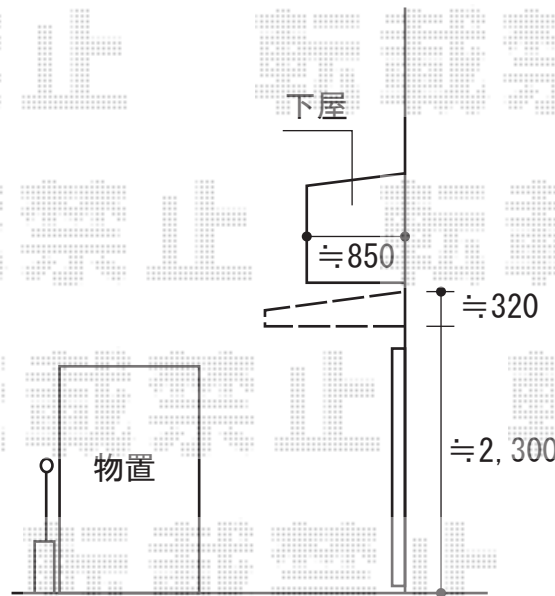

パワーアルファ L型 ルーフタイプ 単体 積雪～30cm対応

現場状況や作図制限により概略図の内容と多少の違いが生じることがございます。
施工時は、現場優先とさせて頂きたく思いますので、お立会い頂き、
最終のご指示のほど、何卒、宜しくお願い致します。

EX-SHOP
HTTP://WWW.EX-SHOP.NET

担当：栞田

全ての著作権は、エクスショップに帰属します。当社とのお取引目的外の使用・複製・転載禁止となっております。