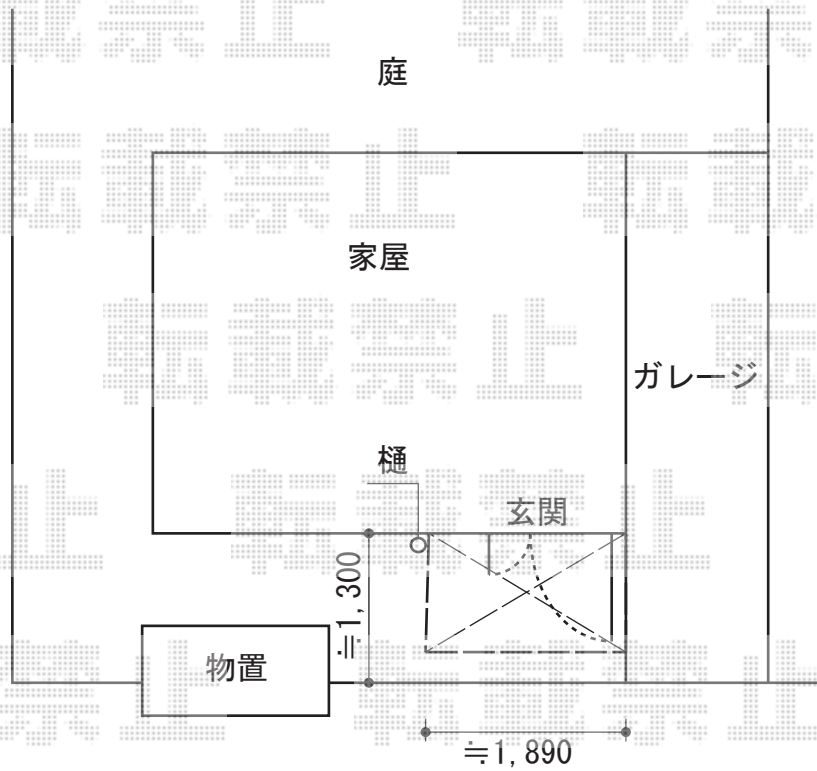

パワーアルファ L型 ルーフタイプ 単体 積雪～30cm対応

現場状況や作図制限により概略図の内容と多少の違いが生じることがございます。
施工時は、現場優先とさせて頂きたく思いますので、お立会い頂き、
最終のご指示のほど、何卒、宜しくお願い致します。

EX-SHOP
HTTP://WWW.EX-SHOP.NET

担当：栞田

全ての著作権は、エクスショップに帰属します。当社とのお取引目的外の使用・複製・転載禁止となっております。