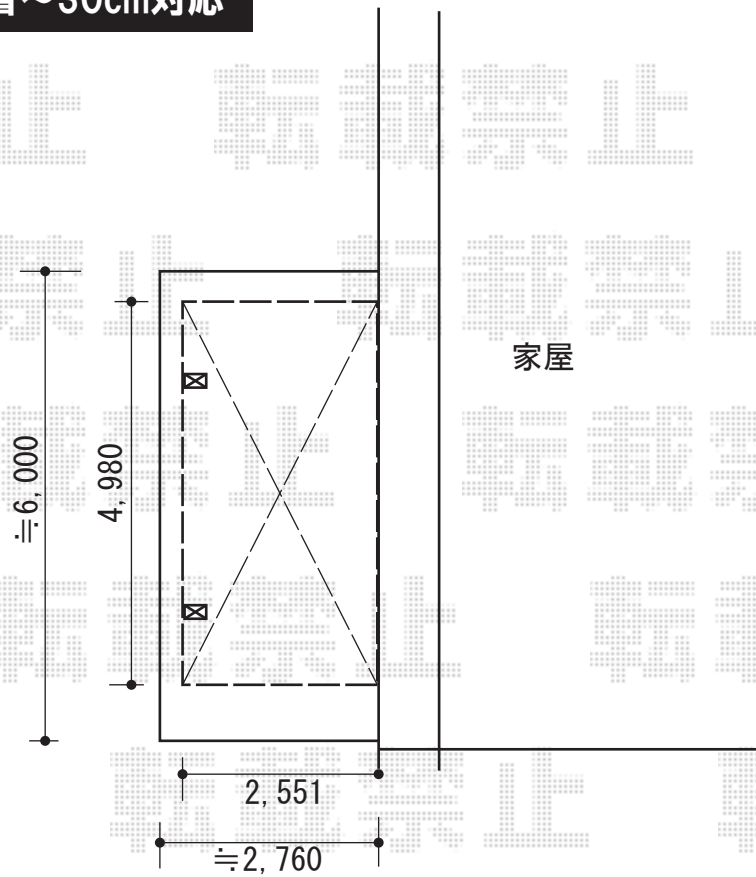

## カーブポートシグマIII 積雪～30cm対応

トステム カーブポートシグマIII 積雪～30cm対応  
幅=2,551mm  
奥行=4,980mm  
色：シャイングレー  
屋根材：ポリカーボネート（ブルースモーク）  
柱仕様：標準柱仕様（有効高 約1,800mm）

現場状況や作図制限により概略図の内容と多少の違いが生じることがございます。  
施工時は、現場優先とさせて頂きたく思いますので、お立会い頂き、  
最終のご指示のほど、何卒、宜しくお願い致します。