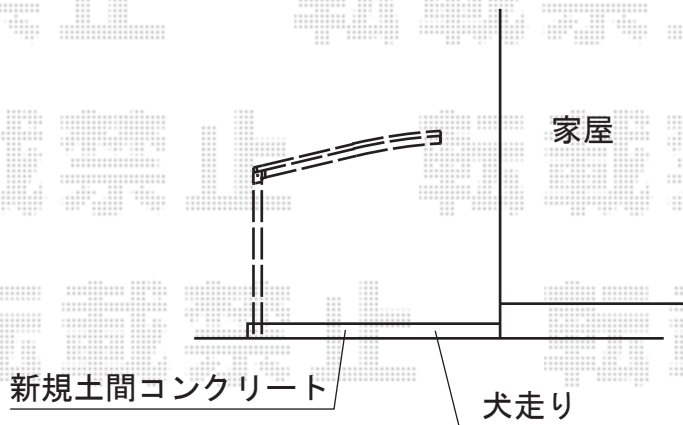

## カーブポートシグマIII 積雪～30cm対応

トステム カーブポートシグマIII 積雪～30cm対応  
幅=2,551mm  
奥行=4,980mm  
色：シャイングレー  
屋根材：ポリカーボネート（ブルースモーク）  
柱仕様：標準柱仕様（有効高 約1,800mm）

現場状況や作図制限により概略図の内容と多少の違いが生じることがございます。  
施工時は、現場優先とさせて頂きたく思いますので、お立会い頂き、  
最終のご指示のほど、何卒、宜しくお願い致します。