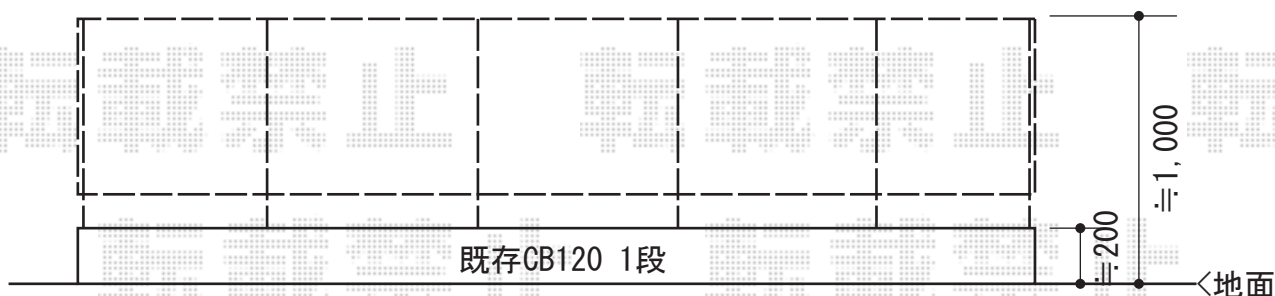

イーネットフェンス1F型

既存CB上に
フェンス新設(コア抜き×6ヶ所)

YKK AP イーネットフェンス1F型
本体1枚 (W×H) = (1,990×800mm) × 5枚
スチール自由柱 : T80×6本
端部キャップ : 1セット
色 : ダークブラウン

現場状況や作図制限により概略図の内容と多少の違いが生じることがございます。
施工時は、現場優先とさせて頂きたく思いますので、お立会い頂き、
最終のご指示のほど、何卒、宜しくお願い致します。