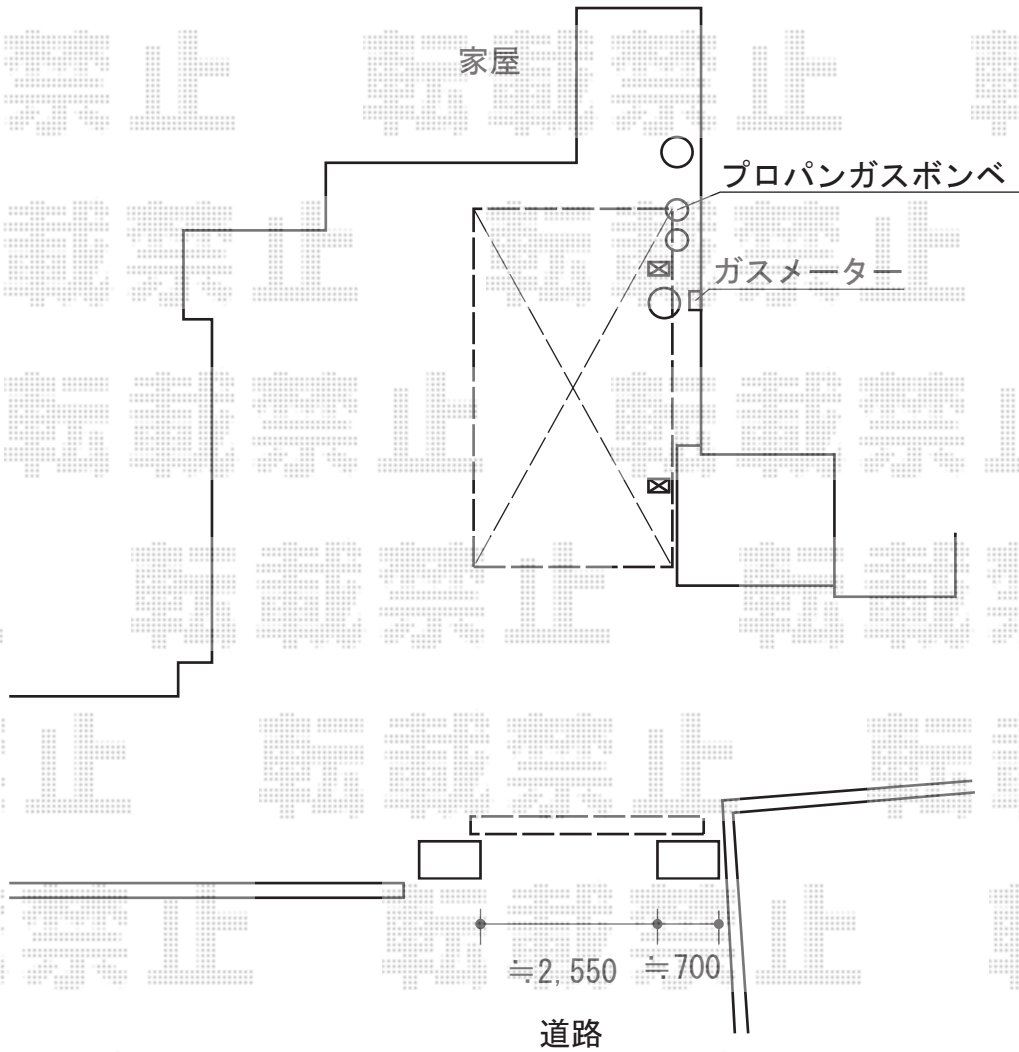

カーポート・カーゲート

トステム カーブポートシグマIII 積雪~30cm対応

幅=2,701mm

奥行=4,980mm

色：シャイングレー

屋根材：熱線吸収ポリカーボネート（ライトブルーマット調） /

屋根材：ポリカーボネート（ブルースモーク）

柱仕様：ロング柱23仕様（有効高 約2,300mm）

TOEX アルシャインII M型 Aタイプ ノンレール 片開き

開口幅=2,809mm

全幅=3,408mm

たたみ幅=551mm

高さ=1,050mm

色：シャイングレー

キャスター数：2箇所

落棒数：2本