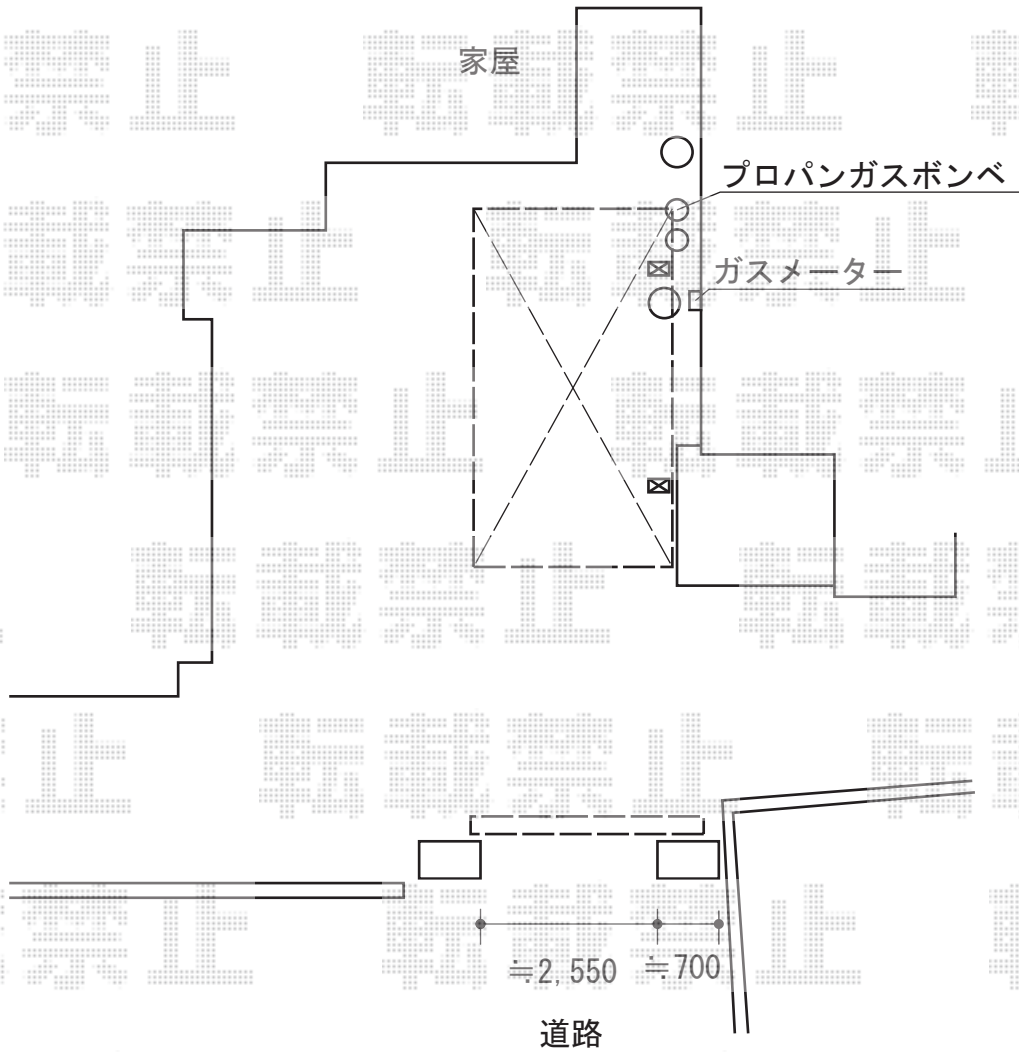

## カーポート・カーゲート

トステム カーブポートシグマIII 積雪~30cm対応

幅=2,701mm

奥行=4,980mm

色：シャイングレー

屋根材：熱線吸収ポリカーボネート（ライトブルーマット調） /

屋根材：ポリカーボネート（ブルースモーク）

柱仕様：ロング柱23仕様（有効高 約2,300mm）

TOEX アルシャインII M型 Aタイプ ノンレール 片開き

開口幅=2,809mm

全幅=3,408mm

たたみ幅=551mm

高さ=1,050mm

色：シャイングレー

キャスター数：2箇所

落棒数：2本