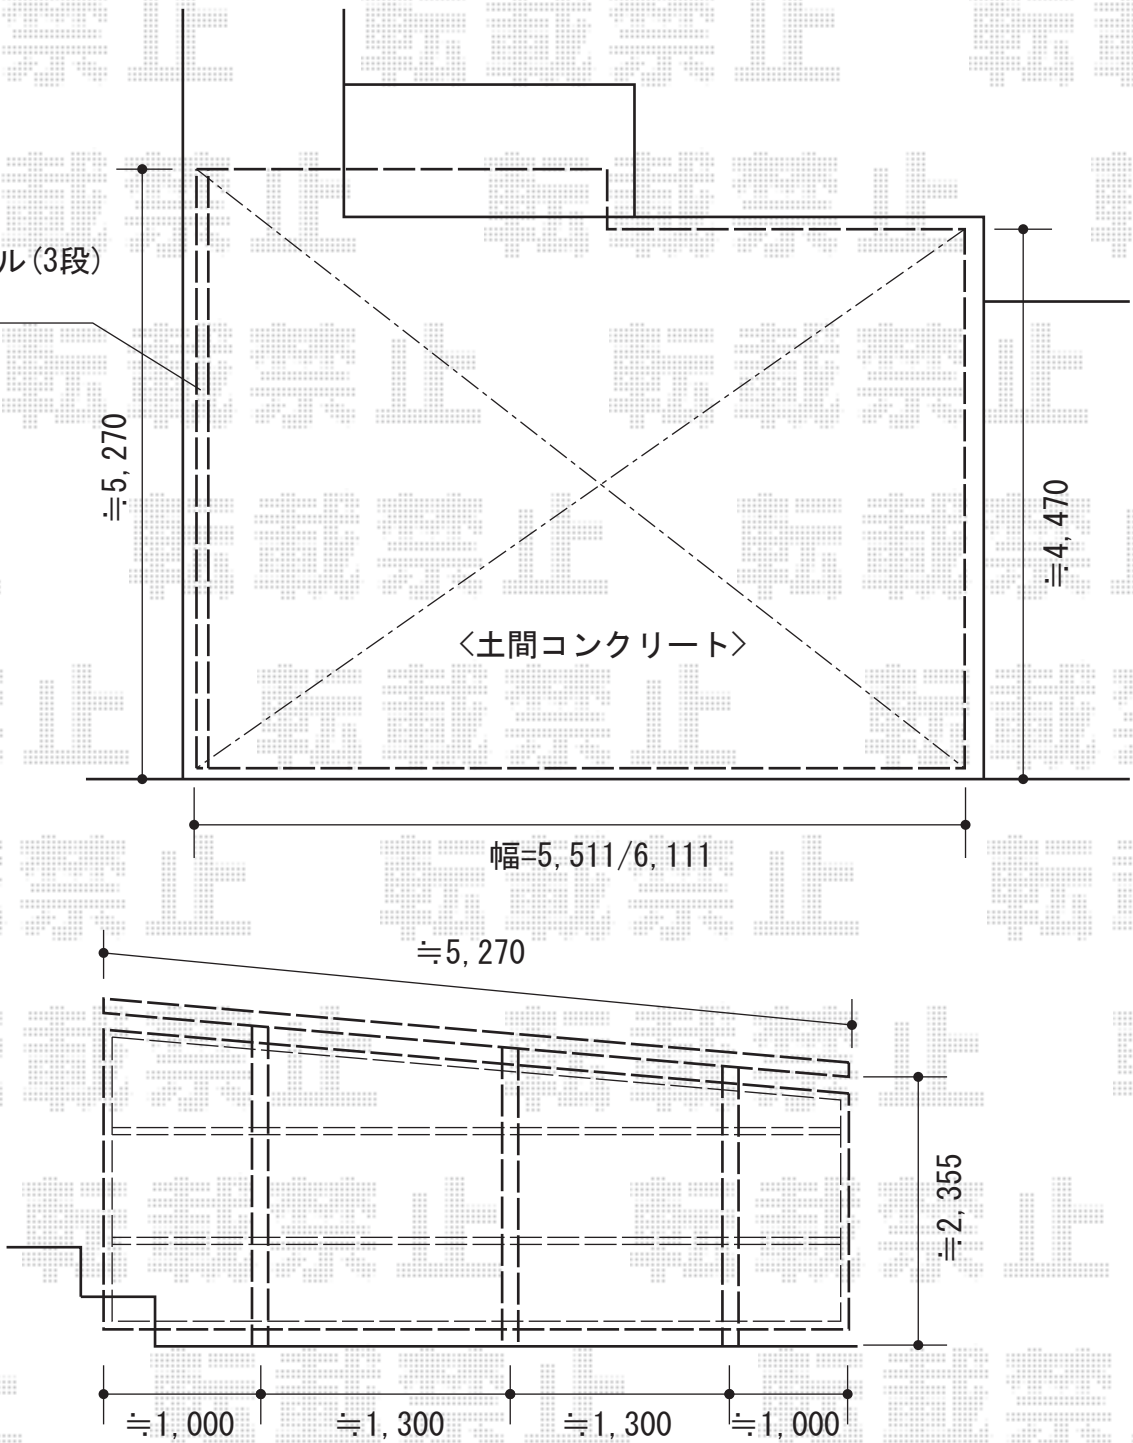

ジーポートneo Aタイプ 標準鼻隠し 2台用 4本柱 積雪~100cm対応

サイドパネル(3段)  
取付け

YKK AP ジーポートneo Aタイプ 標準鼻隠し 2台用 4本柱 積雪~100cm対応  
 幅= 5,511mm  
 奥行= 5,456mm  
 色： ブラウン  
 屋根材： 【別途】ガルバニウム鋼板 t=0.8mm/明かり取り屋根ふき材×2枚  
 柱仕様： 標準柱仕様（有効高 約2,355mm）  
 追加部材： 折板補強材（¥54,000）×2セット  
 メーカー小売希望価格： ¥ 677,000

現場状況や作図制限により概略図の内容と多少の違いが生じることがございます。  
 施工時は、現場優先とさせて頂きたく思いますので、お立会い頂き、  
 最終のご指示のほど、何卒、宜しくお願い致します。

EX-SHOP  
[HTTP://WWW.EX-SHOP.NET](http://www.ex-shop.net)

担当：岡本