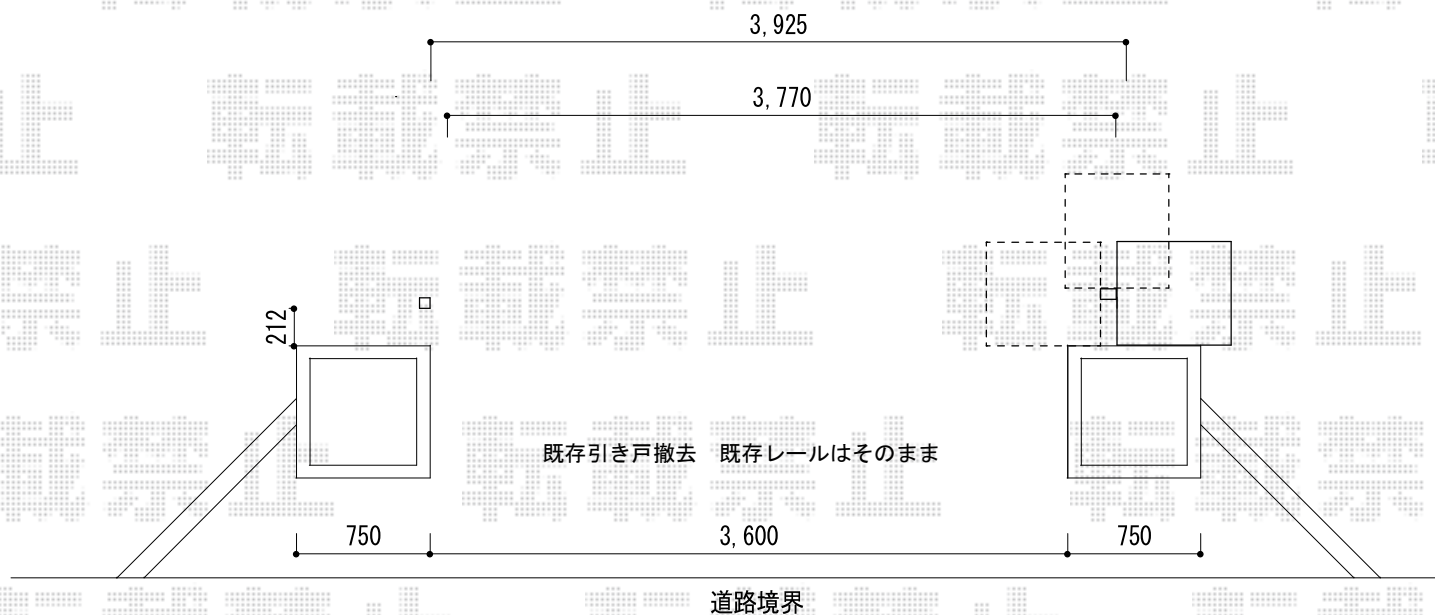

シャレオ伸縮1型 ノンレール 片開き 390S

TOEX シャレオ伸縮1型 ノンレール 片開き 390S
開口幅=3,770mm 全幅=3,925mm
たたみ幅=643mm 高さ=1,100mm
色：マイルドブラック
キャスター数：4箇所 落棒数：2本

現場状況や作図制限により概略図の内容と多少の違いが生じることがございます。
施工時は、現場優先とさせて頂きたく思いますので、お立会い頂き、
最終のご指示のほど、何卒、宜しくお願い致します。