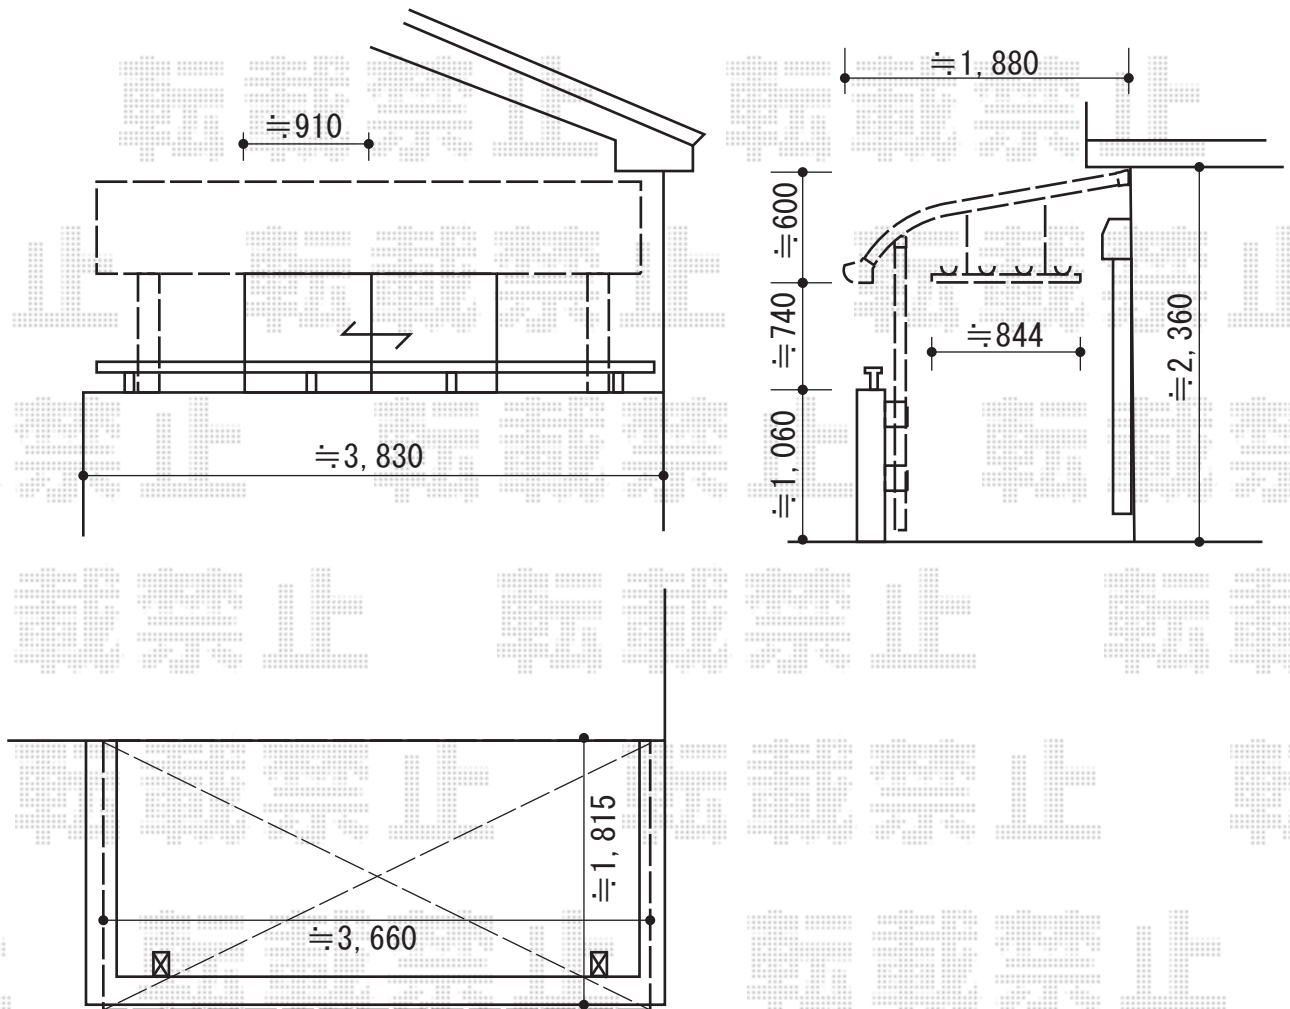

ライザーテラスII R型 屋根タイプ 単体 積雪～20cm対応

現場状況や作図制限により概略図の内容と多少の違いが生じることがございます。
施工時は、現場優先とさせていただきますので、お立会い頂き、
最終のご指示のほど、何卒、宜しくお願い致します。

EX-SHOP
HTTP://WWW.EX-SHOP.NET

担当：都