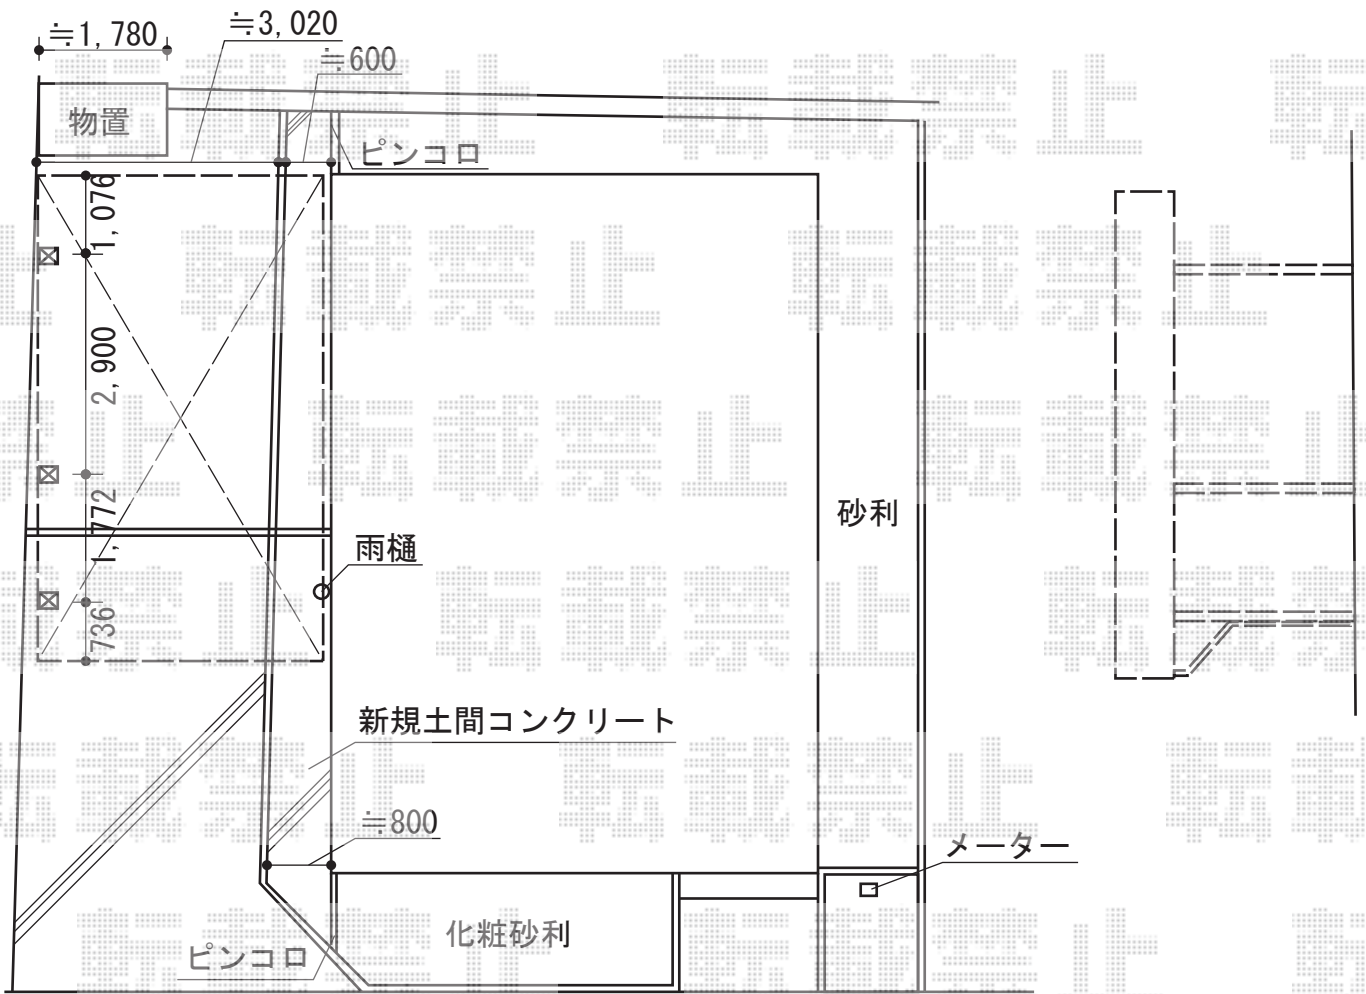

レイナベーカーポートグラン 延長 積雪～20cm対応

稲葉物置 MJN-179E シンプリィー 一般型  
 間口=1,740mm 奥行=900mm 高さ=1,903mm  
 色：MB（メープルブラウン）  
 屋根タイプ：標準型 耐荷重タイプ：一般型  
 棚タイプ：全面棚タイプ

YKK AP レイナベーカーポートグラン  
 延長 積雪～20cm対応  
 幅=3,900mm  
 奥行=6,484mm  
 色：プラチナステン  
 屋根材：ポリカーボネート（トーマイマット）  
 柱仕様：ハイルーフ柱仕様（有効高 約2,500mm）