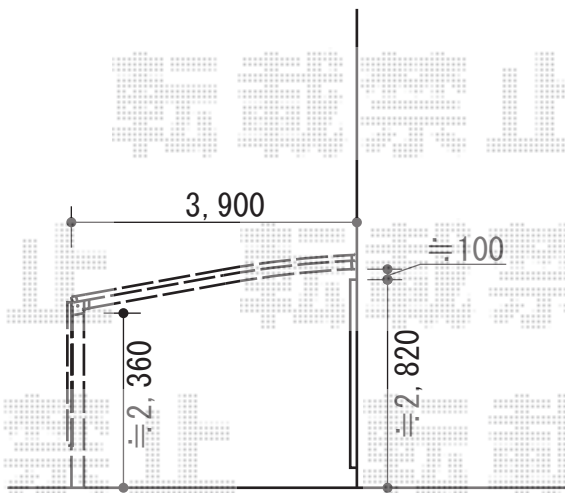

レイナベーカーポートグラン 延長 積雪～20cm対応

稲葉物置 MJN-179E シンプリィー 一般型  
 間口=1,740mm 奥行=900mm 高さ=1,903mm  
 色：MB（メープルブラウン）  
 屋根タイプ：標準型 耐荷重タイプ：一般型  
 棚タイプ：全面棚タイプ

YKK AP レイナベーカーポートグラン  
 延長 積雪～20cm対応  
 幅=3,900mm  
 奥行=6,484mm  
 色：プラチナステン  
 屋根材：ポリカーボネート（トーマイマット）  
 柱仕様：ハイルーフ柱仕様（有効高 約2,500mm）

現場状況や作図制限により概略図の内容と多少の違いが生じることがございます。  
 施工時は、現場優先とさせて頂きたく思いますので、お立会い頂き、  
 最終のご指示のほど、何卒、宜しくお願い致します。

EX-SHOP  
 HTTP://WWW.EX-SHOP.NET

担当：谷