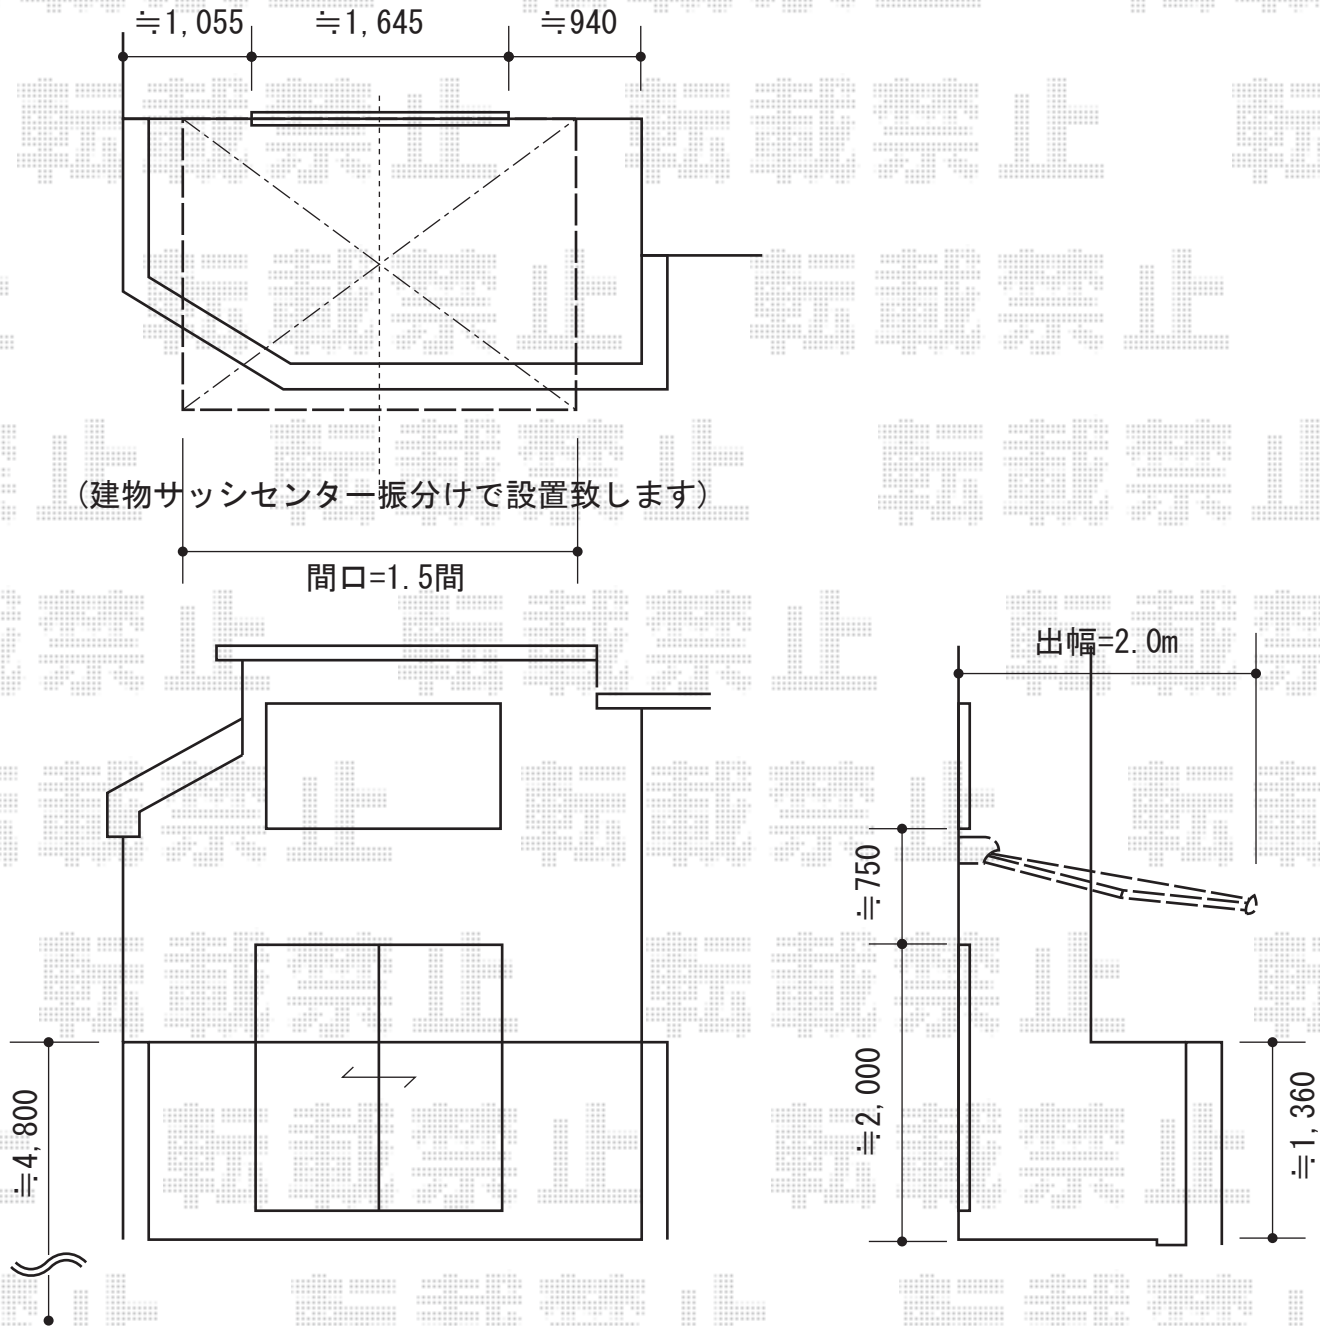

# マルキルクス フリューゲル 手動式

現場状況や作図制限により概略図の内容と多少の違いが生じることがございます。  
施工時は、現場優先とさせて頂きたく思いますので、お立会い頂き、  
最終のご指示のほど、何卒、宜しくお願い致します。

EX-SHOP  
HTTP://WWW.EX-SHOP.NET

担当：柘田