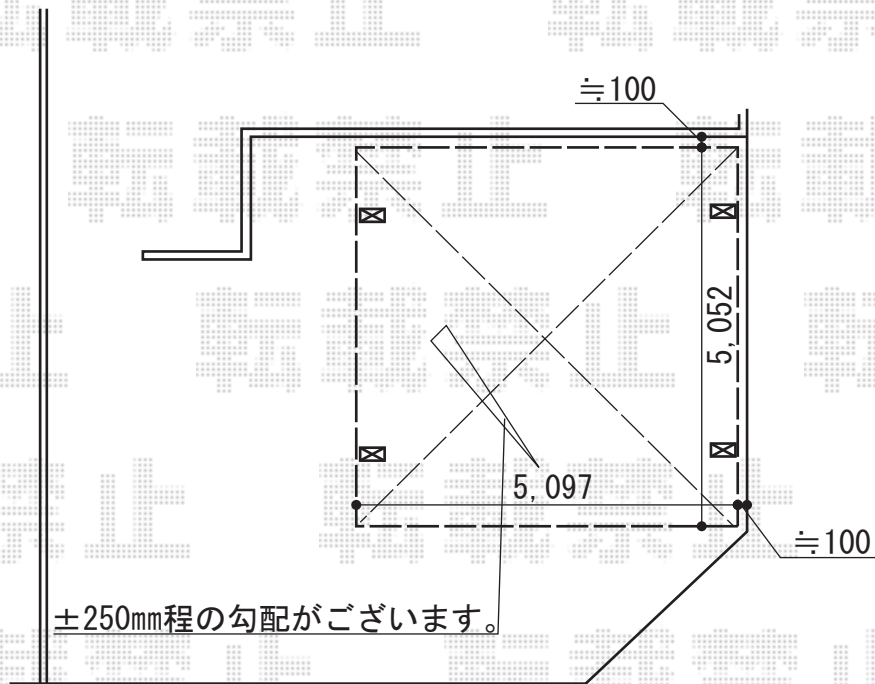

レイナツインポートグラン 積雪～20cm対応

YKK AP レйнаツインポートグラン 積雪～20cm対応

幅= 5,097mm

奥行= 5,052mm

色： プラチナステン

屋根材： 熱線遮断ポリカーボネート（アースブルーマット調）

柱仕様： 標準柱仕様（有効高 約2,000mm）×2

ハイルーフ柱仕様（有効高 約2,355mm）×2

現場状況や作図制限により概略図の内容と多少の違いが生じることがございます。
施工時は、現場優先とさせて頂きたく思いますので、お立会い頂き、
最終のご指示のほど、何卒、宜しくお願い致します。

EX-SHOP
HTTP://WWW.EX-SHOP.NET

担当：竹下