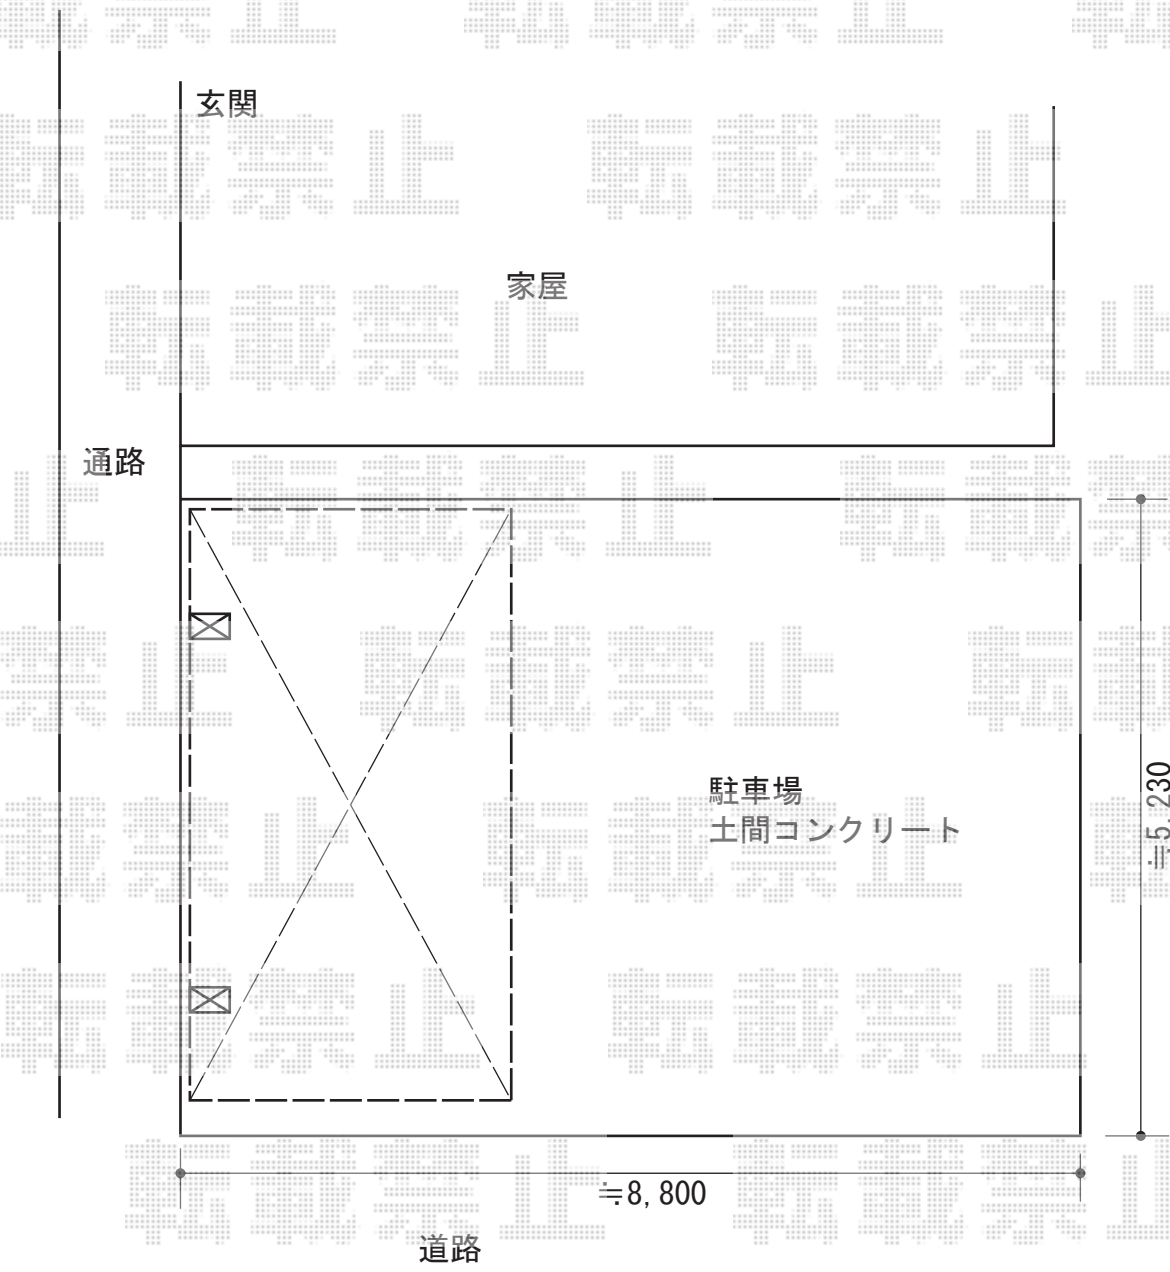

レイナポートグラン 積雪～20cm対応

YKK AP レイナポートグラン 積雪～20cm対応  
幅= 2,400mm  
奥行= 5,052mm  
色： カームブラック  
屋根材： ポリカーボネート（アースブルー）  
柱仕様： 標準柱仕様（有効高 約2,000mm）

現場状況や作図制限により概略図の内容と多少の違いが生じることがございます。  
施工時は、現場優先とさせて頂きたく思いますので、お立会い頂き、  
最終のご指示のほど、何卒、宜しくお願い致します。