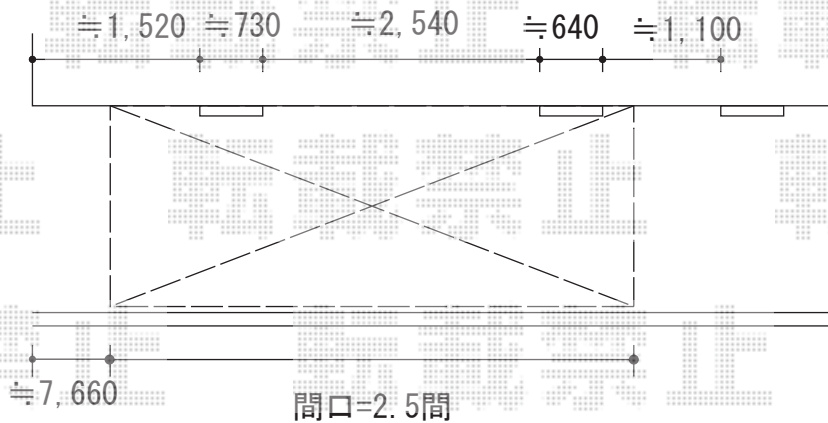

# フリーヤード ドアタイプ 積雪20cm対応

トステム フリーヤード ドアタイプ 積雪20cm対応  
寸法=間口 関東2.5間 (4,605mm) × 出幅 6尺 (1,695mm)  
正面ユニット：引違い窓・網戸  
側面ユニット：外観左/ドア  
色：シャイングレー  
屋根材：ポリカーボネート波板 (ブラウンスモークマット)

現場状況や作図制限により概略図の内容と多少の違いが生じることがございます。  
施工時は、現場優先とさせていただきますので、お立会い頂き、  
最終のご指示のほど、何卒、宜しくお願い致します。