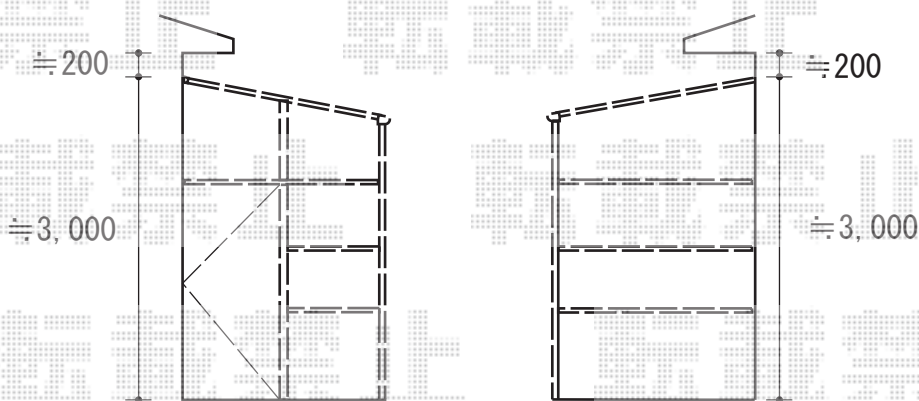

# フリーヤード ドアタイプ 積雪20cm対応

トステム フリーヤード ドアタイプ 積雪20cm対応  
寸法=間口 関東2.5間 (4,605mm) × 出幅 6尺 (1,695mm)  
正面ユニット：引違い窓・網戸  
側面ユニット：外観左/ドア  
色：シャイングレー  
屋根材：ポリカーボネート波板 (ブラウンスモークマット)

現場状況や作図制限により概略図の内容と多少の違いが生じることがございます。  
施工時は、現場優先とさせていただきますので、お立会い頂き、  
最終のご指示のほど、何卒、宜しくお願い致します。