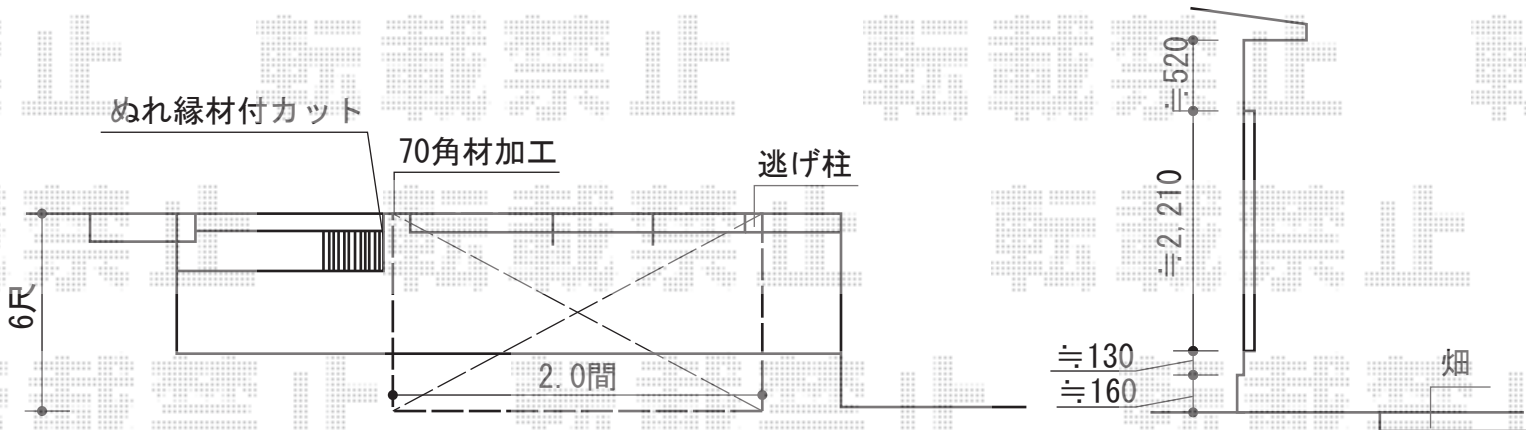

ほせるんですII F型 ハーフ囲いタイプ 積雪～20cm対応

トステム ほせるんですII F型 ハーフ囲いタイプ 積雪～20cm対応  
寸法=間口 関東2.0間 (3,640mm) × 出幅 6尺 (1,785mm)  
正面ユニット：テラス (4枚建)  
側面ユニット：両側 高窓 (2枚建)  
色：オータムブラウン  
屋根材：ポリカーボネート (ブラウン)  
床材：塩ビデッキボード (木目)  
追加部材：ビード・グレチャン  
オプション：戸袋逃げパネル

現場状況や作図制限により概略図の内容と多少の違いが生じることがございます。  
施工時は、現場優先とさせて頂きたく思いますので、お立会い頂き、  
最終のご指示のほど、何卒、宜しくお願い致します。

EX-SHOP  
HTTP://WWW.EX-SHOP.NET

担当：都