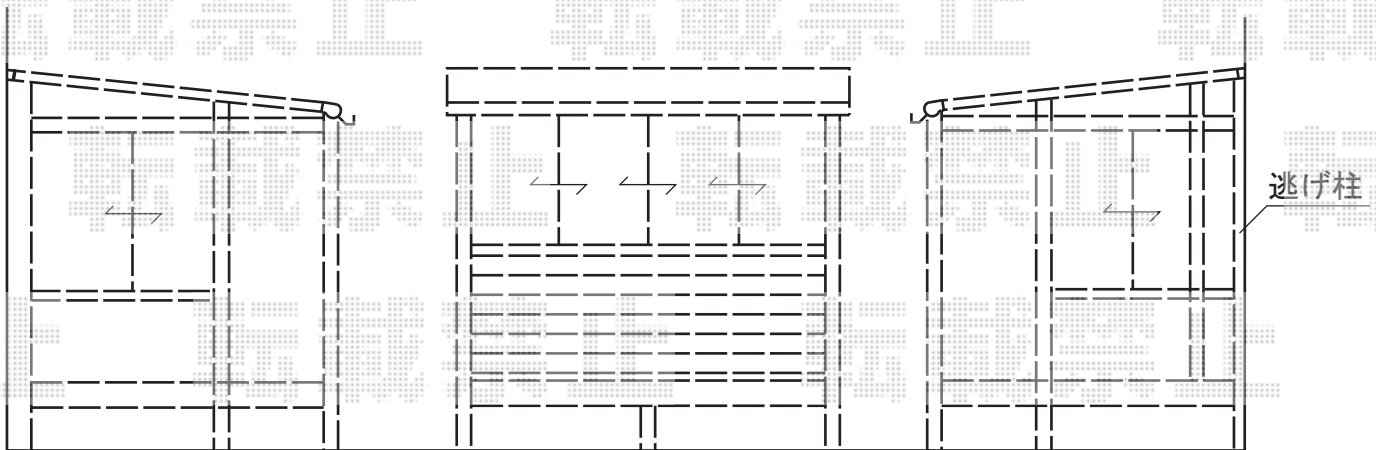

ほせるんですII F型 ハーフ囲いタイプ 積雪～20cm対応

トステム ほせるんですII F型 ハーフ囲いタイプ 積雪～20cm対応  
寸法=間口 関東2.0間 (3,640mm) × 出幅 6尺 (1,785mm)  
正面ユニット：テラス (4枚建)  
側面ユニット：両側 高窓 (2枚建)  
色：オータムブラウン  
屋根材：ポリカーボネート (ブラウン)  
床材：塩ビデッキボード (木目)  
追加部材：ビード・グレチャン  
オプション：戸袋逃げパネル

現場状況や作図制限により概略図の内容と多少の違いが生じることがございます。  
施工時は、現場優先とさせて頂きたく思いますので、お立会い頂き、  
最終のご指示のほど、何卒、宜しくお願い致します。

EX-SHOP  
HTTP://WWW.EX-SHOP.NET

担当：都