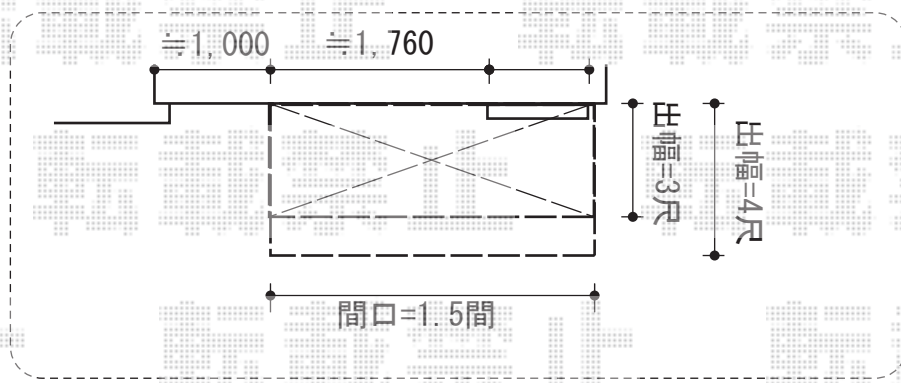

# バルコニー・バルコニー屋根

トステム パワーアルファ F型 屋根タイプ 単体 積雪~30cm対応  
 間口=関東間1.5間 (柱芯々2,755mm 屋根幅3,080mm)  
 出幅=4尺 (1,185mm)  
 出幅=5尺 (1,485mm)  
 色: ブロンズ  
 屋根材: ポリカーボネート (クリアマット・すりガラス調)  
 柱仕様: 出幅自在桁タイプ (柱2本)  
 施工方法: 上止め仕様  
 メーカー希望小売価格: ¥175,700.-

---

トステム 吊り下げ物干し 標準2本入  
 色: ブロンズ  
 数量: 1セット

トステム アクトステージA型 太格子 単体 柱建て式  
 間口=関東間1.5間 (2,755mm)  
 出幅=3尺 (885mm) /  
 出幅=4尺 (1,185mm)  
 色: ブロンズ  
 床材: 塩ビデッキボード (グレー)  
 柱仕様: 柱建て式  
 オプション: 戸袋逃げ柱

現場状況や作図制限により概略図の内容と多少の違いが生じることがございます。  
 施工時は、現場優先とさせて頂きたく思いますので、お立会い頂き、  
 最終のご指示のほど、何卒、宜しくお願い致します。