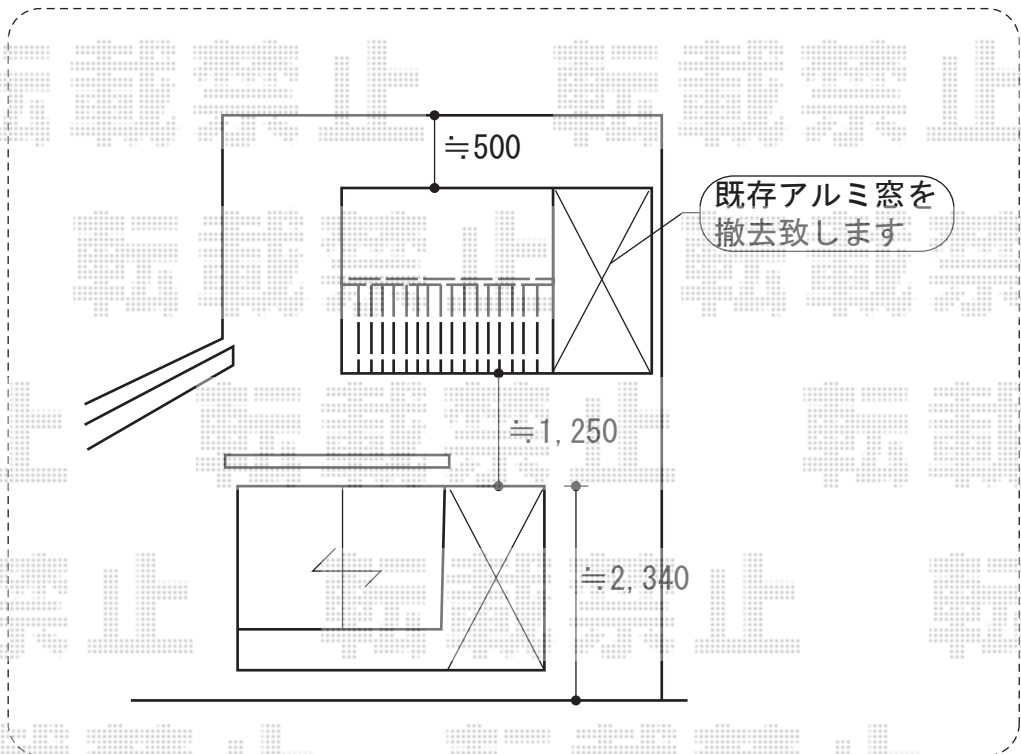

# バルコニー・バルコニー屋根

トステム パワーアルファ F型 屋根タイプ 単体 積雪~30cm対応  
 間口=関東間1.5間 (柱芯々2,755mm 屋根幅3,080mm)  
 出幅=4尺 (1,185mm)  
 出幅=5尺 (1,485mm)  
 色: ブロンズ  
 屋根材: ポリカーボネート (クリアマット・すりガラス調)  
 柱仕様: 出幅自在桁タイプ (柱2本)  
 施工方法: 上止め仕様  
 メーカー希望小売価格: ¥175,700.-

---

トステム 吊り下げ物干し 標準2本入  
 色: ブロンズ  
 数量: 1セット

トステム アクトステージA型 太格子 単体 柱建て式  
 間口=関東間1.5間 (2,755mm)  
 出幅=3尺 (885mm) /  
 出幅=4尺 (1,185mm)  
 色: ブロンズ  
 床材: 塩ビデッキボード (グレー)  
 柱仕様: 柱建て式  
 オプション: 戸袋逃げ柱

現場状況や作図制限により概略図の内容と多少の違いが生じることがございます。  
 施工時は、現場優先とさせて頂きたく思いますので、お立会い頂き、  
 最終のご指示のほど、何卒、宜しくお願い致します。