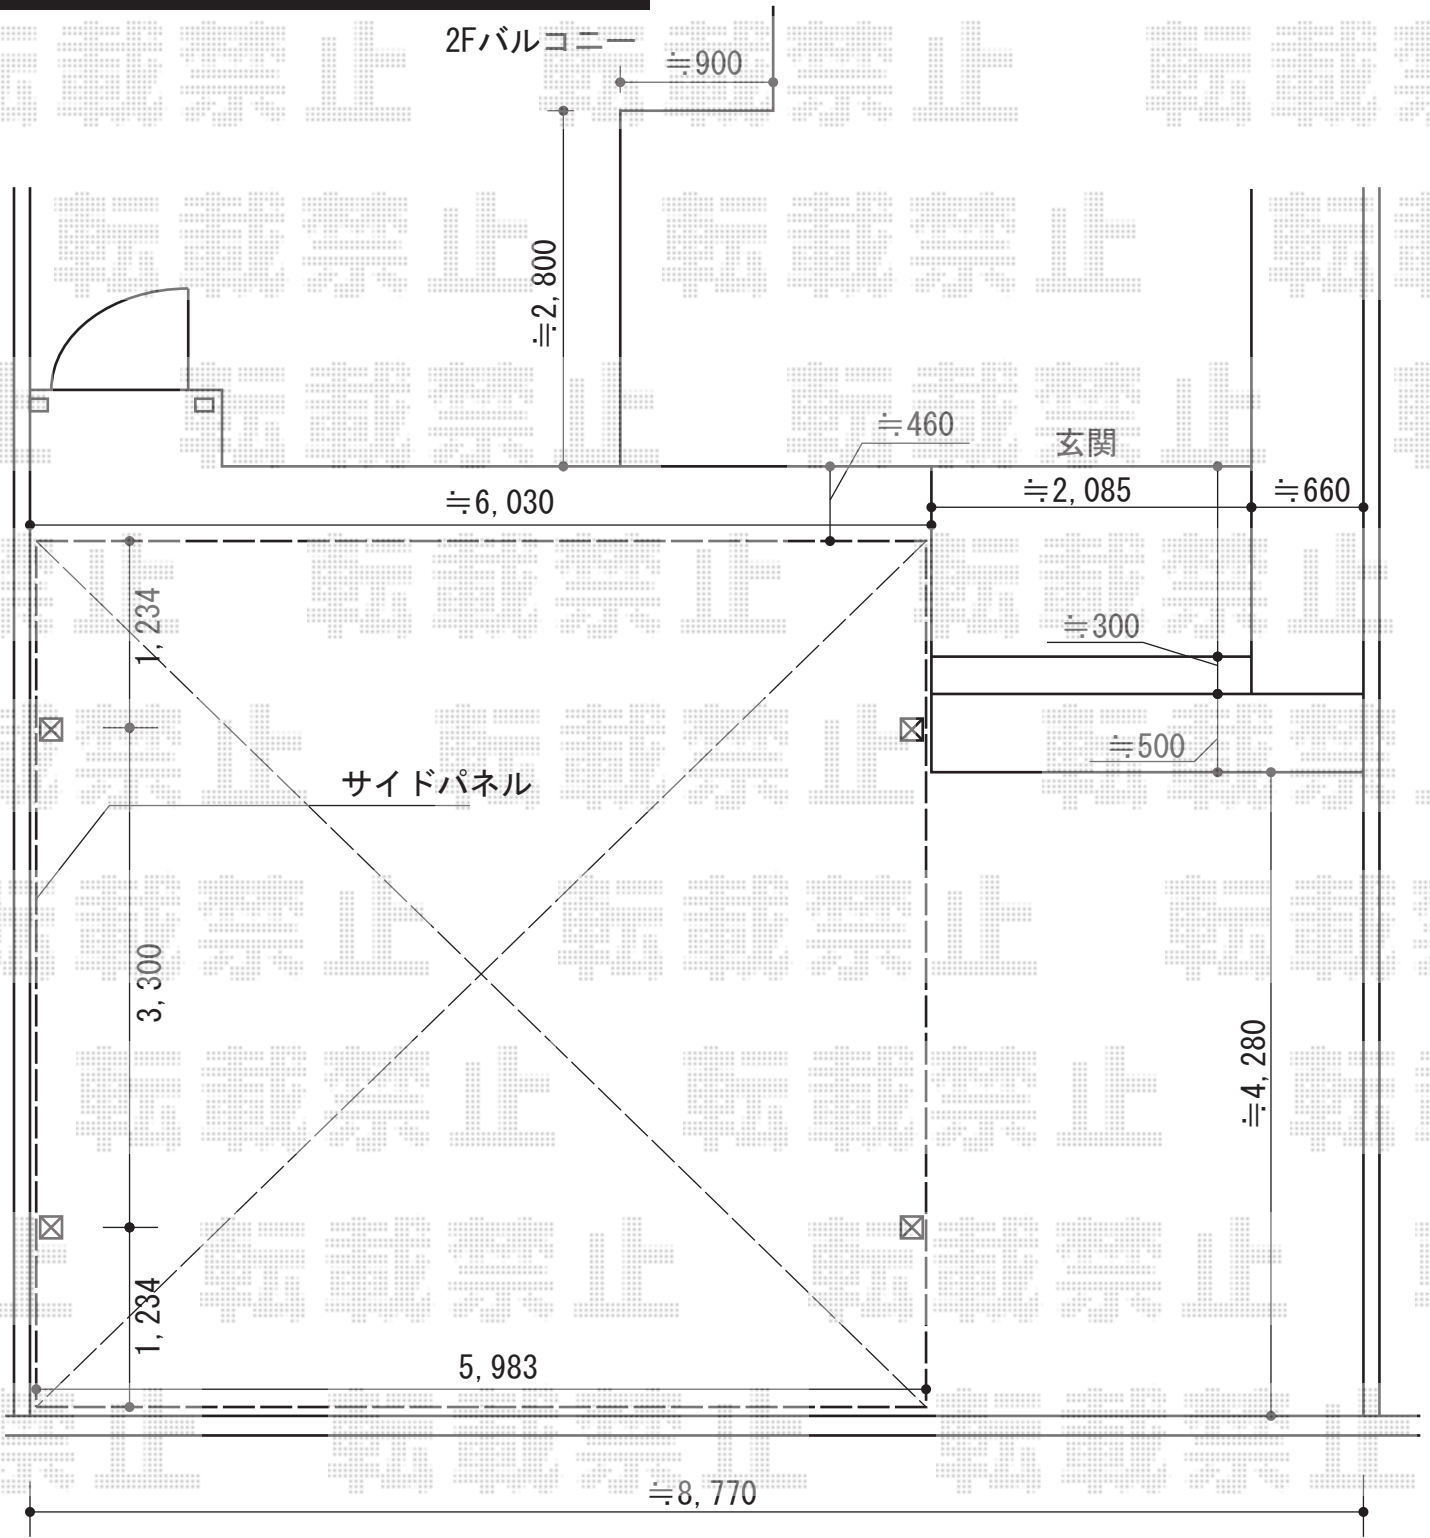

レイナツインポートグラン 積雪～20cm対応

YKK AP レイナツインポートグラン 積雪～20cm対応
 幅=5,983mm
 奥行=5,768mm
 色：プラチナステン
 屋根材：熱線遮断ポリカーボネート（アースブルーマット調）
 柱仕様：標準柱仕様（有効高 約2,000mm）

YKK AP 【外観左側】 サイドパネル
 奥行サイズ：長さ57用
 高さ=1,873mm
 色：プラチナステン
 パネル材：熱線遮断ポリカーボネート（アースブルーマット調）
 柱仕様：標準柱仕様/間柱1本

現場状況や作図制限により概略図の内容と多少の違いが生じることがございます。
 施工時は、現場優先とさせていただきますので、お立会い頂き、
 最終のご指示のほど、何卒、宜しくお願い致します。

EX-SHOP
 HTTP://WWW.EX-SHOP.NET
 担当：谷