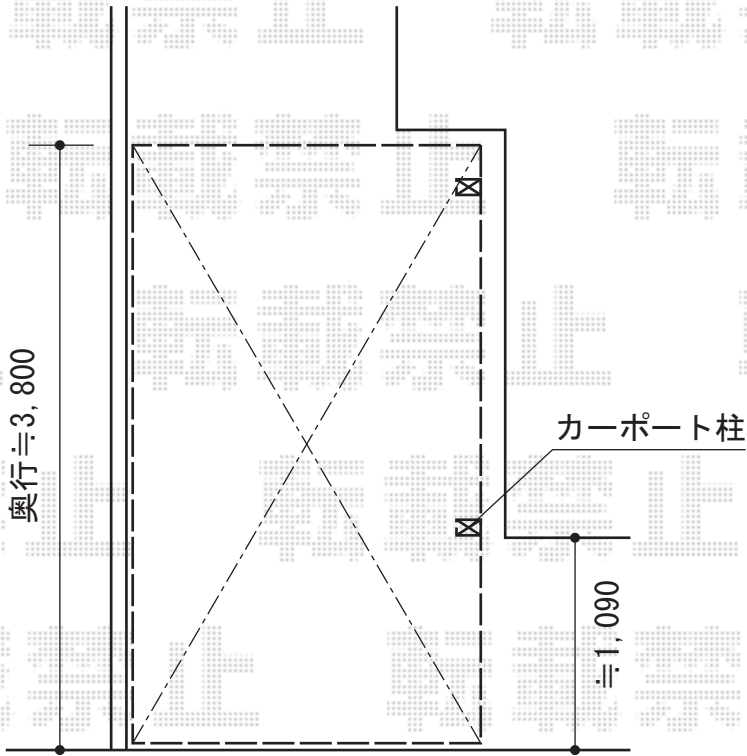

# カーポート・カーゲート

トステム カーブポートシグマIII 積雪~30cm対応  
 幅= 2,401mm  
 奥行= 4,980mm  
 色: シャイングレー  
 屋根材: 熱線吸収アクアポリカーボネート (ライトブルー)  
 柱仕様: ロング柱23仕様 (有効高 約2,300mm)

TOEX アルシャインII M型Aタイプ ノンレール 片開き  
 開口幅= 3,292mm  
 全幅= 3,408mm  
 たたみ幅= 551mm  
 高さ= 1,250mm  
 色: マイルドブラック  
 キャスター数: 2箇所  
 落棒数: 2本

現場状況や作図制限により概略図の内容と多少の違いが生じることがございます。  
 施工時は、現場優先とさせて頂きたく思いますので、お立会い頂き、  
 最終のご指示のほど、何卒、宜しくお願い致します。

EX-SHOP  
 HTTP://WWW.EX-SHOP.NET

担当: 松保