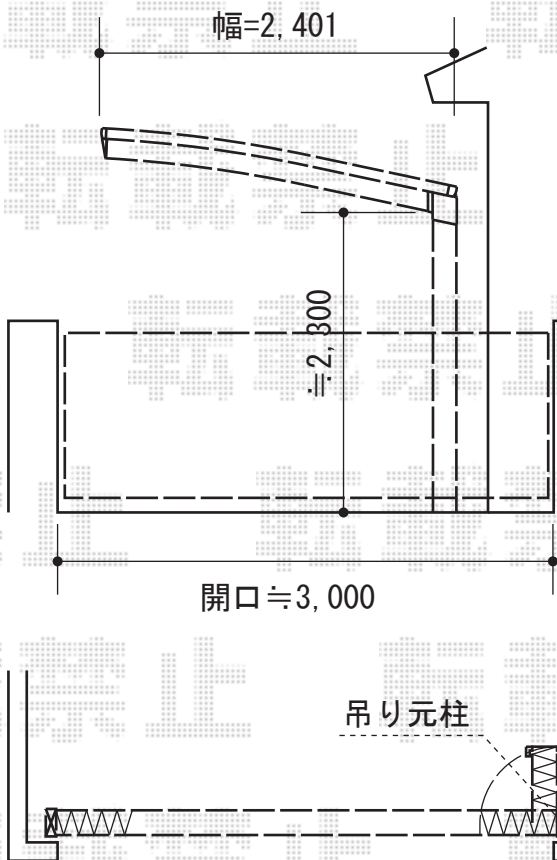

# カーポート・カーゲート

トステム カーブポートシグマIII 積雪~30cm対応  
 幅= 2,401mm  
 奥行= 4,980mm  
 色: シャイングレー  
 屋根材: 熱線吸収アクアポリカーボネート (ライトブルー)  
 柱仕様: ロング柱23仕様 (有効高 約2,300mm)

TOEX アルシャインII M型Aタイプ ノンレール 片開き  
 開口幅= 3,292mm  
 全幅= 3,408mm  
 たたみ幅= 551mm  
 高さ= 1,250mm  
 色: マイルドブラック  
 キャスター数: 2箇所  
 落棒数: 2本

現場状況や作図制限により概略図の内容と多少の違いが生じることがございます。  
 施工時は、現場優先とさせて頂きたく思いますので、お立会い頂き、  
 最終のご指示のほど、何卒、宜しくお願い致します。

EX-SHOP  
 HTTP://WWW.EX-SHOP.NET

担当: 松保