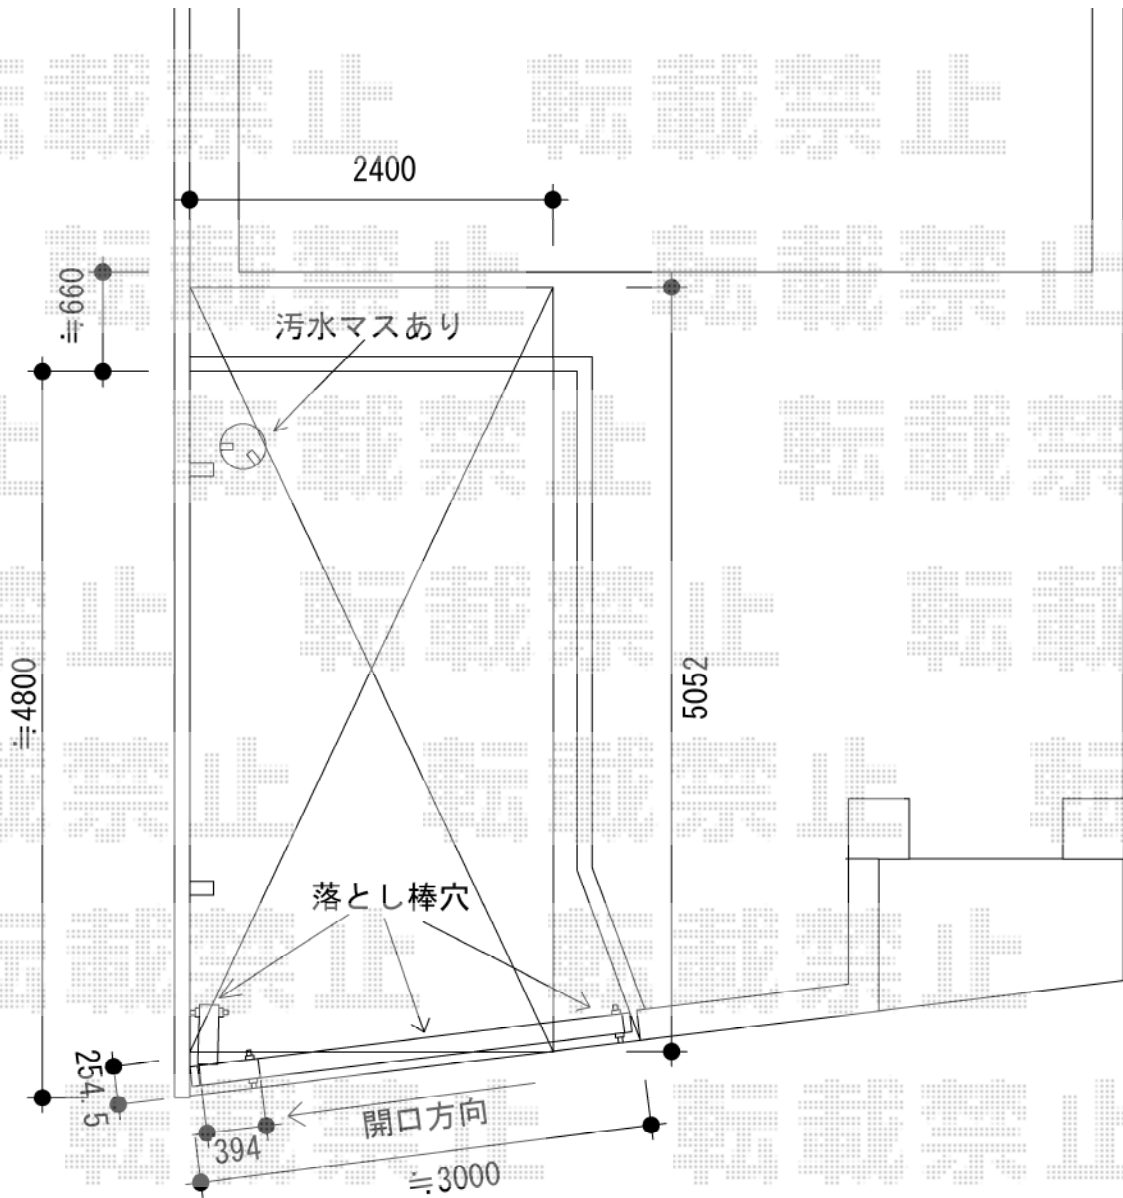

カーポート・カーゲート

Value Select プレシオスポート 積雪~20cm対応
幅=2,400mm
奥行=5,052mm
色：チャコールブラック
屋根材：ポリカーボネート（スカイブルー）
柱仕様：ハイルーフ柱仕様（有効高 約2,250mm）

Value Select トリップゲート PC型 ノンレール 片開き
開口幅=2,907mm
全幅=3,007mm
たたみ幅=394mm
高さ=1,200mm
色：ブラック
キャスター数：2箇所
落棒数：2本

現場状況や作図制限により概略図の内容と多少の違いが生じることがございます。
施工時は、現場優先とさせて頂きたく思いますので、お立会い頂き、
最終のご指示のほど、何卒、宜しくお願い致します。

EX-SHOP
HTTP://WWW.EX-SHOP.NET

担当：岡本