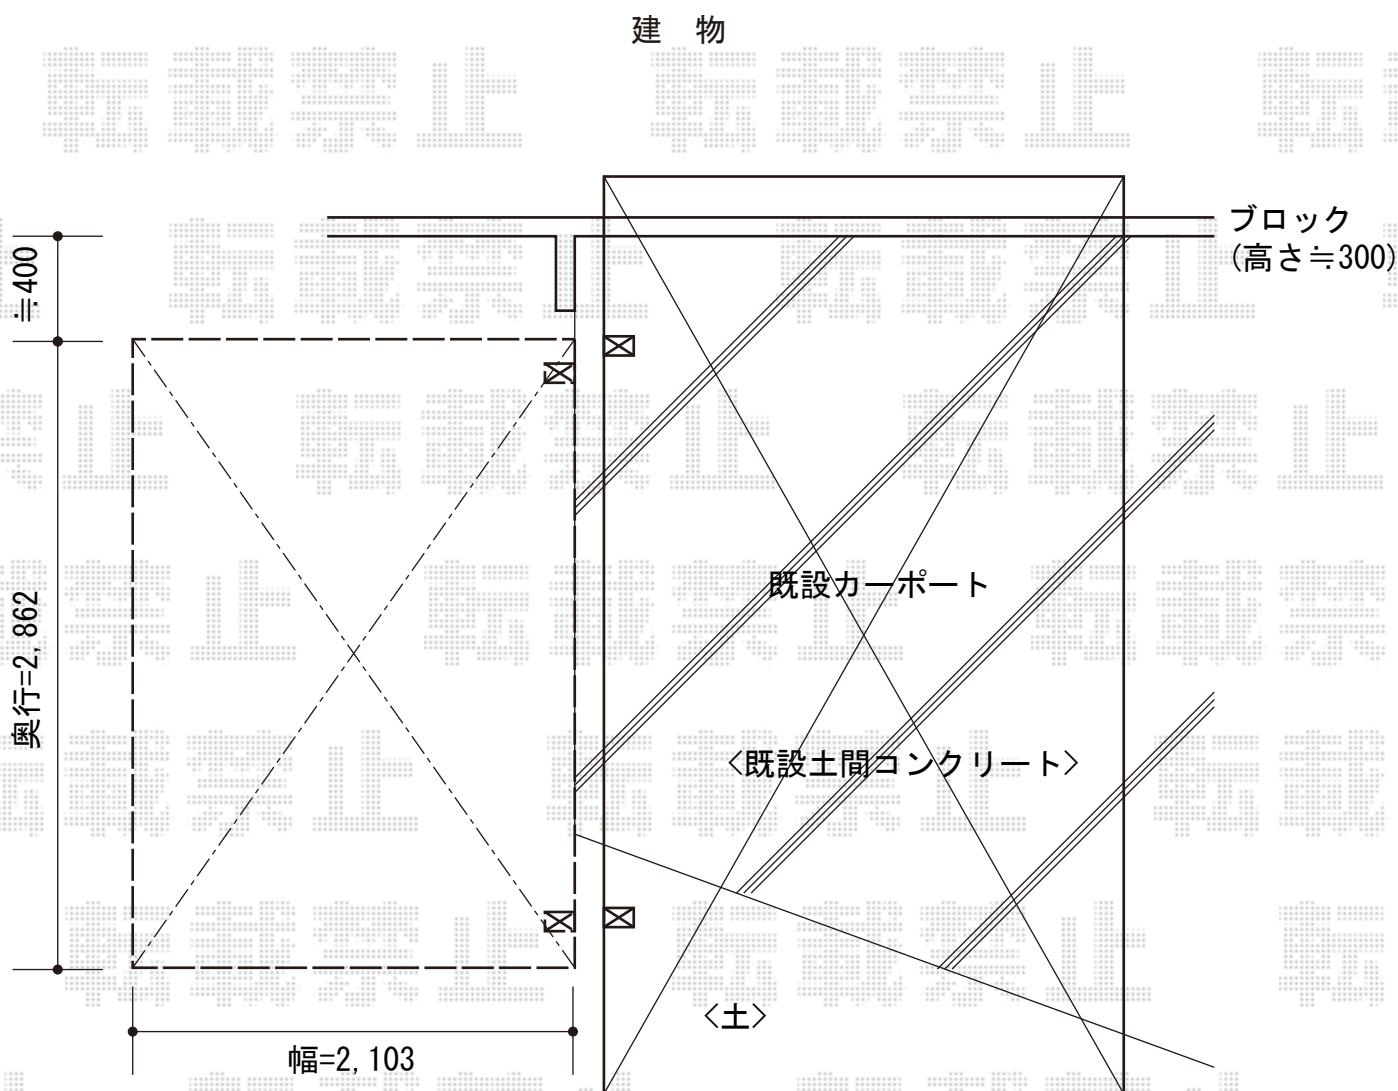

カーブポートシグマIII ミニ 積雪~30cm対応

トステム カーブポートシグマIII ミニ 積雪~30cm対応
幅= 2,101mm
奥行= 2,862mm
色： ブロンズ
屋根材： ポリカーボネート（ブラウン）
柱仕様： 標準柱仕様（有効高 約1,812mm）

現場状況や作図制限により概略図の内容と多少の違いが生じることがございます。
施工時は、現場優先とさせて頂きたく思いますので、お立会い頂き、
最終のご指示のほど、何卒、宜しくお願い致します。